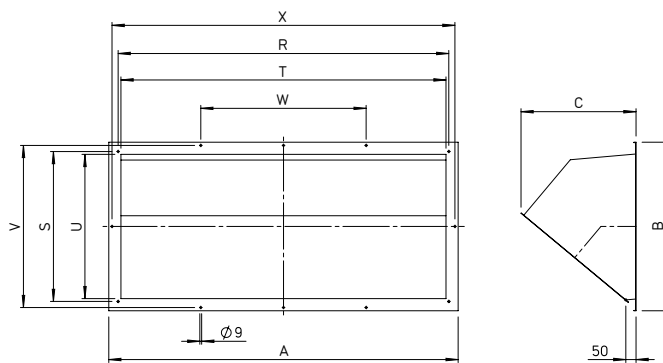

AIR1-AAHF XH

Maße AIR1-AAHF XH

Maße in mm

■ Ausblashaube Fortluft

Ausblashaube Fortluft für die Außenaufstellung. Inklusive Schutzgitter. Montage über Flanschanschluss am Gerätestutzen. Oberfläche mit witterungsbeständiger Beschichtung.

■ Maße

Type	Bestell-Nr.	A	B	C	R	S	T	U	V	W
AIR1-AAHF XH 1000	06613	375	270	235	343	238	315	210	–	–
AIR1-AAHF XH 1500/RH 1500	06643	410	370	338	378	338	350	310	–	–
AIR1-AAHF XH 2500/RH 2000	06646	530	370	338	498	338	470	310	–	–
AIR1-AAHF XH 3500-4500/RH 3000	06647	640	470	375	608	438	580	410	–	–
AIR1-AAHF XH 5500/RH 5000-6000	06648	915	530	375	883	438	855	410	498	–
AIR1-AAHF XH 7000/RH 8000	06841	1115	530	375	1083	438	1055	410	498	361
AIR1-AAHF XH 8500/RH 9500	06864	1260	530	375	1228	438	1200	410	498	409