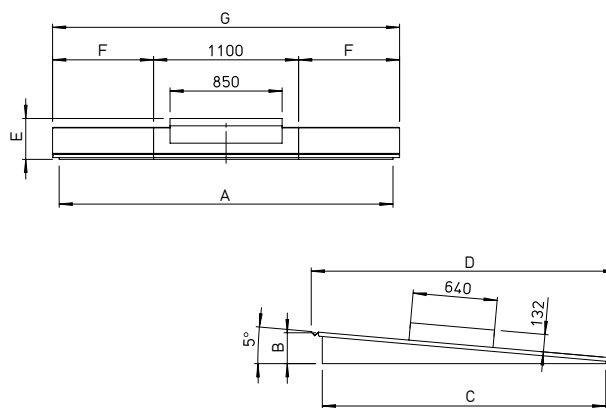

**AIR1-AAD RH**

**Wetterschutzdach**

Wetterschutzdach für die Außenaufstellung der AIR1 Lüftungsgeräte. Aus verzinktem Stahlblech, in witterungsbeständiger Konstruktion/Beschichtung. Erhöht die Schutzart der Geräte auf IP54.

**Maße AIR1-AAD RH 1500 / 2000 / 3000**

Maße in mm

AIR1 RH 1500 - 3000

**Maße AIR1-AAD RH 5000 / 6000 / 8000 / 9500 / 12000 / 15000**

Maße in mm

AIR1 RH 5000 - 15000

**Maße**

Type	Bestell-Nr.	B	C	D	E
AIR1-AAD RH 1500	06382	115	760	930	245
AIR1-AAD RH 2000	06431	125	860	1030	250
AIR1-AAD RH 3000	06432	135	970	1140	255

**Maße**

Type	Bestell-Nr.	A	B	C	D	E	F	G
AIR1-AAD RH 5000	06433	1842	162	1280	1448	269	423	1946
AIR1-AAD RH 6000	06434	2012	172	1400	1568	275	508	2116
AIR1-AAD RH 8000	06435	2182	194	1650	1818	285	594	2288
AIR1-AAD RH 9500	06436	2312	199	1750	1918	290	656	2412
AIR1-AAD RH 12000	06437	2448	212	1900	2068	295	724	2548
AIR1-AAD RH 15000	06438	2532	234	2150	2318	310	766	2632