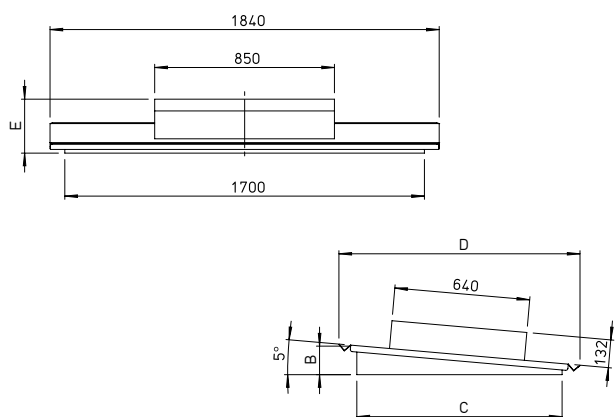

**AIR1-AAD RH**

**Wetterschutzdach**

Wetterschutzdach für die Außenaufstellung der AIR1 Lüftungsgeräte. Aus verzinktem Stahlblech, in witterungsbeständiger Konstruktion/Beschichtung. Erhöht die Schutzart der Geräte auf IP54.

**Maße AIR1-AAD RH 1500 / 2000 / 3000**

Maße in mm

AIR1 RH 1500 - 3000

**Maße AIR1-AAD RH 5000 / 6000 / 8000 / 9500 / 12000 / 15000**

Maße in mm

AIR1 RH 5000 - 15000

**Maße**

Type	Bestell-Nr.	B	C	D	E
AIR1-AAD RH 1500	06382	115	760	930	245
AIR1-AAD RH 2000	06431	125	860	1030	250
AIR1-AAD RH 3000	06432	135	970	1140	255

**Maße**

Type	Bestell-Nr.	A	B	C	D	E	F	G
AIR1-AAD RH 5000	06433	1842	162	1280	1448	269	423	1946
AIR1-AAD RH 6000	06434	2012	172	1400	1568	275	508	2116
AIR1-AAD RH 8000	06435	2182	194	1650	1818	285	594	2288
AIR1-AAD RH 9500	06436	2312	199	1750	1918	290	656	2412
AIR1-AAD RH 12000	06437	2448	212	1900	2068	295	724	2548
AIR1-AAD RH 15000	06438	2532	234	2150	2318	310	766	2632