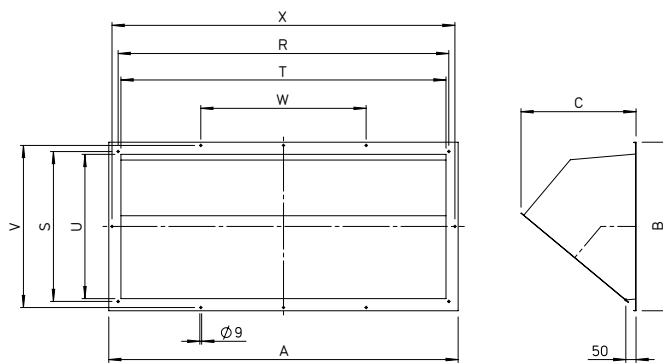

AIR1-AAHF XH

Maße AIR1-AAHF XH

Maße in mm

■ **Ausblashaube Fortluft**

Ausblashaube Fortluft für die Außenaufstellung. Inklusive Schutzgitter. Montage über Flanschanschluss am Gerätestutzen. Oberfläche mit witterungsbeständiger Beschichtung.

■ **Maße**

Type	Bestell-Nr.	A	B	C	R	S	T	U	V	W
AIR1-AAHF XH 3500-4500/RH 3000	06647	640	470	375	608	438	580	410	–	–
AIR1-AAHF XH 5500/RH 5000-6000	06648	915	530	375	883	438	855	410	498	–
AIR1-AAHF XH 7000/RH 8000	06841	1115	530	375	1083	438	1055	410	498	361
AIR1-AAHF XH 8500/RH 9500	06864	1260	530	375	1228	438	1200	410	498	409