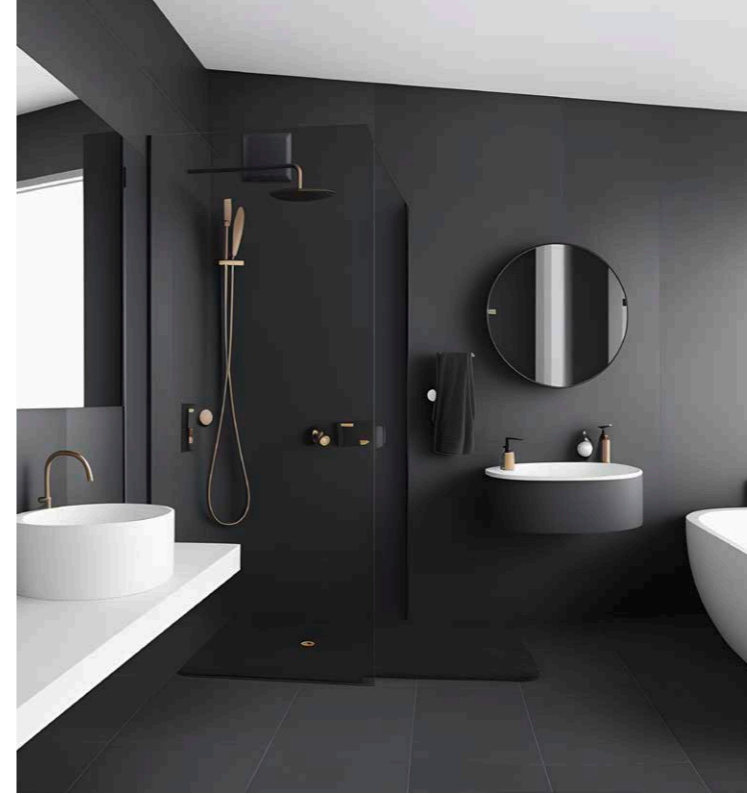

+black.

Wenn Sie für Ihr neues Badprojekt schwarz sehen, haben wir genau das Richtige für Sie. Wir greifen den Trend edler Badezimmer im dunklen Look auf und präsentieren: +black. Damit gibt es unsere beliebtesten Lüfter für Badezimmer und Co. jetzt auch in sattem Schwarz. ultraSilence ELS und MiniVent M1/100 im neuen +black Finish sehen einfach großartig aus und fügen sich unauffällig ein – selbst auf den dunkelsten Fliesen. Wetten, dass Sie damit bei Ihren Kunden voll ins Schwarze treffen?

Alle MiniVent M1/100 Modelle gibt es in jeder Komfort-Ausführung mit schwarzem +black Finish.

Type	Ausführung	Best.-Nr.
M1/100 black	Standardmodell mit zwei Drehzahlstufen	40770
M1/100 N/C black	Mit codierbarem Nachlauf- und Intervallbetrieb	40771
M1/100 F black	Mit Feuchteverlaufssteuerung	40772
M1/100 P black	Mit Präsenzmelder	40773