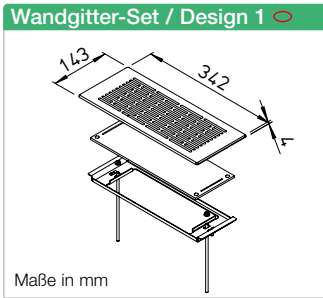

Wandgitter-Set		
Type	Best.-Nr.	
FRS-WGS 1	03881	weiß
FRS-WGS 1 E	03886	Edelstahl

Ersatz-Filtermatten für Einsatzfilter:
Type ELF-WGS, Best.-Nr. 03915, VE = 2 St.