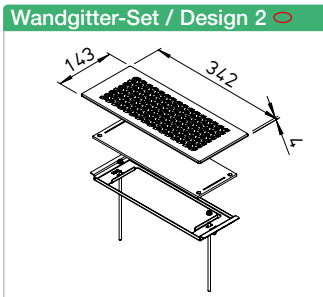

Wandgitter-Set		
Type	Best.-Nr.	
FRS-WGS 2	03882	weiß
FRS-WGS 2 E	03892	Edelstahl

Ersatz-Filtermatten für Einsatzfilter:
Type ELF-WGS, Best.-Nr. 03915, VE = 2 St.