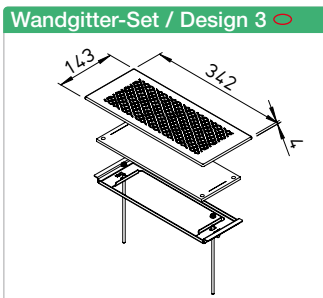

Wandgitter-Set		
Type	Best.-Nr.	
FRS-WGS 3	03883	weiß
FRS-WGS 3 E	03904	Edelstahl

Ersatz-Filtermatten für Einsatzfilter:
Type ELF-WGS, Best.-Nr. 03915, VE = 2 St.