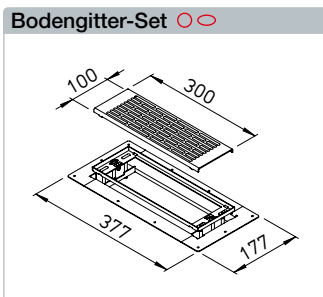

Bodengitter-Set		
Type	Best.-Nr.	
FRS-BGS 1	03878	Edelstahl

Ersatz-Filtermatten für Einsatzfilter:
Type ELF-BGS, Best.-Nr. 03914, VE = 2 St.