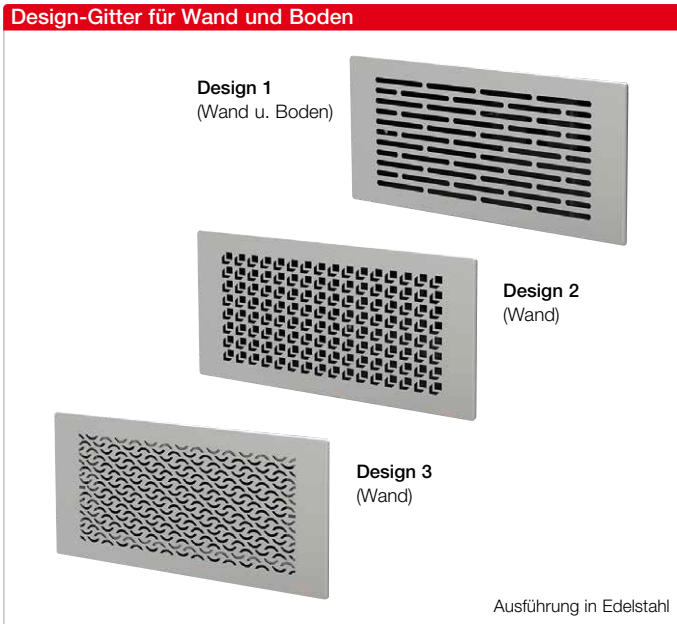

Wand- und Bodengitter

Helios Wand- und Bodengitter fügen sich perfekt in jedes Raumambiente ein und sorgen für ein angenehmes und zugfreies Ein- und Ausströmen der Zu- und Abluft. Die schlichten Wandgitter sind in drei Designs sowie in Edelstahl oder signalweiß erhältlich.

Die formschönen Wandgitter in drei edlen Designs (Edelstahl oder signalweiß beschichtet) fügen sich perfekt in das Raumambiente ein und sorgen für angenehm zugluftfreies Einströmen der Zuluft.

Bodengitter-Set für bodenebenen Einbau. Dreidimensional einstellbarer Ausgleichsmechanismus zur Anpassung des Gitters an verschiedene Bodenbelagshöhen bzw. für die Ausrichtung zur Wand- oder Fensterflucht.

- **Beschreibung Wandgitter-Set**
Gitter für Wand-/ Bodenkasten FRS-WBK 2-51.
- Set bestehend aus:
Metall-Wandgitter mit Einbaurahmen und Einsatzfilter.
- **Oberflächen/Farben**
- Mit Pulverbeschichtung in weiß:
FRS-WGS 1, FRS-WGS 2 und FRS-WGS 3.
- Aus hochwertigem Edelstahl:
FRS-WGS 1 E, FRS-WGS 2 E und FRS-WGS 3 E.

- **Beschreibung Bodengitter-Set**
Gitter für Multi-Bodenkasten FRS-MBK 2-75 und Wand-/ Bodenkasten FRS-WBK 2-51.
- Set bestehend aus:
Gitterrahmen, Design-Bodengitter und Einsatzfilter.
- **Oberflächen/Farben**
- Aus hochwertigem Edelstahl:
FRS-BGS 1.