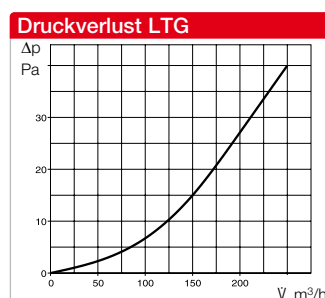

■ Fassadengitter Rund
Zur bündigen Abdeckung von Lüftungsöffnungen an der Fassade. Einsetzbar für runde Außen- und Fortluftrohre. Zwei Bohrungen im Rohrstutzen ermöglichen eine sichere Befestigung durch bauseits zu stellende Schrauben. Stabile Konstruktion aus Aluminium. Feststehende Lamellen mit dahinterliegendem Maschengitter aus Edelstahldraht, Maschenweite 10 x 10 mm.

■ Lieferprogramm

Type	Best.-Nr.	Gewicht in Gramm
FGR 80	40195	100
FGR 100	40196	150
FGR 125	40197	180
FGR 160	40198	300
FGR 200	40199	400
FGR 250	40181	900
FGR 315	40182	1600

Type	Maße in mm			
	A	B	C	D
FGR 80	98	81	12	4
FGR 100	124	99	17	3
FGR 125	151	125	17	3
FGR 160	182	160	14	4
FGR 200	224	199	16	4
FGR 250	275	250	15	5
FGR 315	345	314	14	7

■ Lüftungsgitter LG
Mit schräggestellten Lamellen zur Abdeckung von runden Lüftungsöffnungen mit Ø 80, 100, 125 und 160 mm.

- ☐ Hochwertige und im Design sehr ansprechende Abdeckung.
- ☐ Schräggestellte Lamellen verhindern (bei entsprechender Montage) die Durchsicht.
- ☐ Aus korrosionsbeständigem Aluminium-Druckguss, pulverbeschichtet, Farbe: Weiß.
- ☐ LGK 80 aus hochwertigem, bruchfestem Kunststoff, Farbe: Weiß.
- ☐ Einfache Montage in Rohre durch rückseitigen Einsteckstutzen mit Klemmfedern und Dichtband.

■ Lieferprogramm

Type	Best.-Nr.	Gewicht in Gramm
LGK 80*	00259	120
LGM 100	00254	300
LGM 125	00258	450
LGM 160	00261	750

* Aus Kunststoff.

Type	Maße in mm			
	A	B	C	D
LGK 80	135	105	14	80
LGM 100	155	127	16	95
LGM 125	195	150	25	120
LGM 160	252	190	25	155