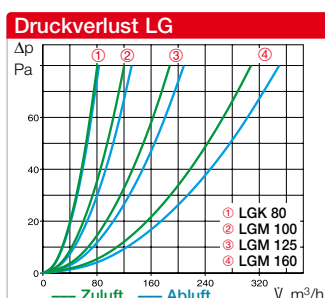

■ Fassadengitter Rund
Zur bündigen Abdeckung von Lüftungsöffnungen an der Fassade. Einsetzbar für runde Außen- und Fortluftrohre. Zwei Bohrungen im Rohrstutzen ermöglichen eine sichere Befestigung durch bauseits zu stellende Schrauben. Stabile Konstruktion aus Aluminium. Feststehende Lamellen mit dahinterliegendem Maschengitter aus Edelstahldraht, Maschenweite 10 x 10 mm.

■ Lieferprogramm

Type	Best.-Nr.	Gewicht in Gramm
FGR 80	40195	100
FGR 100	40196	150
FGR 125	40197	180
FGR 160	40198	300
FGR 200	40199	400
FGR 250	40181	900
FGR 315	40182	1600

Type	Maße in mm			
	A	B	C	D
FGR 80	98	81	12	4
FGR 100	124	99	17	3
FGR 125	151	125	17	3
FGR 160	182	160	14	4
FGR 200	224	199	16	4
FGR 250	275	250	15	5
FGR 315	345	314	14	7

■ Lüftungsgitter LG
Mit schräggestellten Lamellen zur Abdeckung von runden Lüftungsöffnungen mit Ø 80, 100, 125 und 160 mm.

- ☐ Hochwertige und im Design sehr ansprechende Abdeckung.
- ☐ Schräggestellte Lamellen verhindern (bei entsprechender Montage) die Durchsicht.
- ☐ Aus korrosionsbeständigem Aluminium-Druckguss, pulverbeschichtet, Farbe: Weiß.
- ☐ LGK 80 aus hochwertigem, bruchfestem Kunststoff, Farbe: Weiß.
- ☐ Einfache Montage in Rohre durch rückseitigen Einsteckstutzen mit Klemmfedern und Dichtband.

■ Lieferprogramm

Type	Best.-Nr.	Gewicht in Gramm
LGK 80*	00259	120
LGM 100	00254	300
LGM 125	00258	450
LGM 160	00261	750

* Aus Kunststoff.

Type	Maße in mm			
	A	B	C	D
LGK 80	135	105	14	80
LGM 100	155	127	16	95
LGM 125	195	150	25	120
LGM 160	252	190	25	155