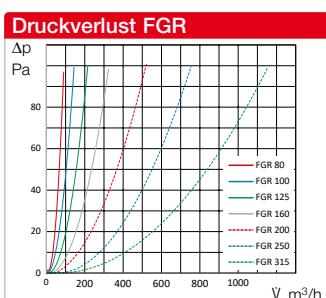

■ Fassadengitter Rund
Zur bündigen Abdeckung von Lüftungsöffnungen an der Fassade. Einsetzbar für runde Außen- und Fortluftrohre. Zwei Bohrungen im Rohrstutzen ermöglichen eine sichere Befestigung durch bauseits zu stellende Schrauben. Stabile Konstruktion aus Aluminium. Feststehende Lamellen mit dahinterliegendem Maschengitter aus Edelstahldraht, Maschenweite 10 x 10 mm.

■ Lieferprogramm

Type	Best.-Nr.	Gewicht in Gramm
FGR 80	40195	100
FGR 100	40196	150
FGR 125	40197	180
FGR 160	40198	300
FGR 200	40199	400
FGR 250	40181	900
FGR 315	40182	1600

Type	Maße in mm			
	A	B	C	D
FGR 80	98	81	12	4
FGR 100	124	99	17	3
FGR 125	151	125	17	3
FGR 160	182	160	14	4
FGR 200	224	199	16	4
FGR 250	275	250	15	5
FGR 315	345	314	14	7

■ Lüftungsgitter LG
Mit schräggestellten Lamellen zur Abdeckung von runden Lüftungsöffnungen mit Ø 80, 100, 125 und 160 mm.

- ☐ Hochwertige und im Design sehr ansprechende Abdeckung.
- ☐ Schräggestellte Lamellen verhindern (bei entsprechender Montage) die Durchsicht.
- ☐ Aus korrosionsbeständigem Aluminium-Druckguss, pulverbeschichtet, Farbe: Weiß.
- ☐ LGK 80 aus hochwertigem, bruchfestem Kunststoff, Farbe: Weiß.
- ☐ Einfache Montage in Rohre durch rückseitigen Einsteckstutzen mit Klemmfedern und Dichtband.

■ Lieferprogramm

Type	Best.-Nr.	Gewicht in Gramm
LGK 80*	00259	120
LGM 100	00254	300
LGM 125	00258	450
LGM 160	00261	750

* Aus Kunststoff.

Type	Maße in mm			
	A	B	C	D
LGK 80	135	105	14	80
LGM 100	155	127	16	95
LGM 125	195	150	25	120
LGM 160	252	190	25	155