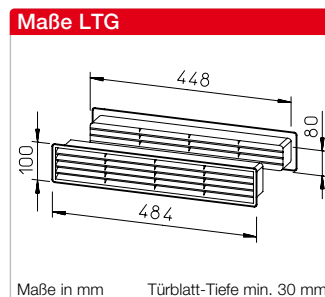

■ Fassadengitter Rund
Zur bündigen Abdeckung von Lüftungsöffnungen an der Fassade. Einsetzbar für runde Außen- und Fortluftrohre. Zwei Bohrungen im Rohrstutzen ermöglichen eine sichere Befestigung durch bauseits zu stellende Schrauben. Stabile Konstruktion aus Aluminium. Feststehende Lamellen mit dahinterliegendem Maschengitter aus Edelstahldraht, Maschenweite 10 x 10 mm.

■ Lieferprogramm

Type	Best.-Nr.	Gewicht in Gramm
FGR 80	40195	100
FGR 100	40196	150
FGR 125	40197	180
FGR 160	40198	300
FGR 200	40199	400
FGR 250	40181	900
FGR 315	40182	1600

Type	Maße in mm			
	A	B	C	D
FGR 80	98	81	12	4
FGR 100	124	99	17	3
FGR 125	151	125	17	3
FGR 160	182	160	14	4
FGR 200	224	199	16	4
FGR 250	275	250	15	5
FGR 315	345	314	14	7

■ Lüftungsgitter LG
Mit schräggestellten Lamellen zur Abdeckung von runden Lüftungsöffnungen mit Ø 80, 100, 125 und 160 mm.

- ☐ Hochwertige und im Design sehr ansprechende Abdeckung.
- ☐ Schräggestellte Lamellen verhindern (bei entsprechender Montage) die Durchsicht.
- ☐ Aus korrosionsbeständigem Aluminium-Druckguss, pulverbeschichtet, Farbe: Weiß.
- ☐ LGK 80 aus hochwertigem, bruchfestem Kunststoff, Farbe: Weiß.
- ☐ Einfache Montage in Rohre durch rückseitigen Einsteckstutzen mit Klemmfedern und Dichtband.

■ Lieferprogramm

Type	Best.-Nr.	Gewicht in Gramm
LGK 80*	00259	120
LGM 100	00254	300
LGM 125	00258	450
LGM 160	00261	750

* Aus Kunststoff.

Type	Maße in mm			
	A	B	C	D
LGK 80	135	105	14	80
LGM 100	155	127	16	95
LGM 125	195	150	25	120
LGM 160	252	190	25	155