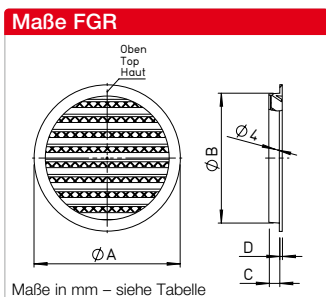

■ Fassadengitter Rund
Zur bündigen Abdeckung von Lüftungsöffnungen an der Fassade. Einsetzbar für runde Außen- und Fortluftrohre. Zwei Bohrungen im Rohrstutzen ermöglichen eine sichere Befestigung durch bauseits zu stellende Schrauben. Stabile Konstruktion aus Aluminium. Feststehende Lamellen mit dahinterliegendem Maschengitter aus Edelstahldraht, Maschenweite 10 x 10 mm.

■ Lieferprogramm

Type	Best.-Nr.	Gewicht in Gramm
FGR 80	40195	100
FGR 100	40196	150
FGR 125	40197	180
FGR 160	40198	300
FGR 200	40199	400
FGR 250	40181	900
FGR 315	40182	1600

Type	Maße in mm			
	A	B	C	D
FGR 80	98	81	12	4
FGR 100	124	99	17	3
FGR 125	151	125	17	3
FGR 160	182	160	14	4
FGR 200	224	199	16	4
FGR 250	275	250	15	5
FGR 315	345	314	14	7

■ Lüftungsgitter LG
Mit schräggestellten Lamellen zur Abdeckung von runden Lüftungsöffnungen mit Ø 80, 100, 125 und 160 mm.

- ☐ Hochwertige und im Design sehr ansprechende Abdeckung.
- ☐ Schräggestellte Lamellen verhindern (bei entsprechender Montage) die Durchsicht.
- ☐ Aus korrosionsbeständigem Aluminium-Druckguss, pulverbeschichtet, Farbe: Weiß.
- ☐ LGK 80 aus hochwertigem, bruchfestem Kunststoff, Farbe: Weiß.
- ☐ Einfache Montage in Rohre durch rückseitigen Einsteckstutzen mit Klemmfedern und Dichtband.

■ Lieferprogramm

Type	Best.-Nr.	Gewicht in Gramm
LGK 80*	00259	120
LGM 100	00254	300
LGM 125	00258	450
LGM 160	00261	750

* Aus Kunststoff.

Type	Maße in mm			
	A	B	C	D
LGK 80	135	105	14	80
LGM 100	155	127	16	95
LGM 125	195	150	25	120
LGM 160	252	190	25	155