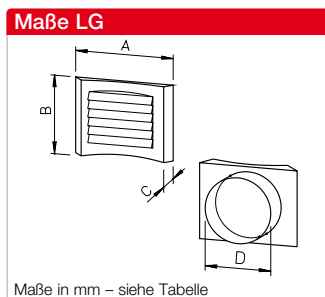

■ Fassadengitter Rund
Zur bündigen Abdeckung von Lüftungsöffnungen an der Fassade. Einsetzbar für runde Außen- und Fortluftrohre. Zwei Bohrungen im Rohrstutzen ermöglichen eine sichere Befestigung durch bauseits zu stellende Schrauben. Stabile Konstruktion aus Aluminium. Feststehende Lamellen mit dahinterliegendem Maschengitter aus Edelstahldraht, Maschenweite 10 x 10 mm.

■ Lieferprogramm

Type	Best.-Nr.	Gewicht in Gramm
FGR 80	40195	100
FGR 100	40196	150
FGR 125	40197	180
FGR 160	40198	300
FGR 200	40199	400
FGR 250	40181	900
FGR 315	40182	1600

Type	Maße in mm			
	A	B	C	D
FGR 80	98	81	12	4
FGR 100	124	99	17	3
FGR 125	151	125	17	3
FGR 160	182	160	14	4
FGR 200	224	199	16	4
FGR 250	275	250	15	5
FGR 315	345	314	14	7

■ Lüftungsgitter LG
Mit schräggestellten Lamellen zur Abdeckung von runden Lüftungsöffnungen mit Ø 80, 100, 125 und 160 mm.

- ☐ Hochwertige und im Design sehr ansprechende Abdeckung.
- ☐ Schräggestellte Lamellen verhindern (bei entsprechender Montage) die Durchsicht.
- ☐ Aus korrosionsbeständigem Aluminium-Druckguss, pulverbeschichtet, Farbe: Weiß.
- ☐ LGK 80 aus hochwertigem, bruchfestem Kunststoff, Farbe: Weiß.
- ☐ Einfache Montage in Rohre durch rückseitigen Einsteckstutzen mit Klemmfedern und Dichtband.

■ Lieferprogramm

Type	Best.-Nr.	Gewicht in Gramm
LGK 80*	00259	120
LGM 100	00254	300
LGM 125	00258	450
LGM 160	00261	750

* Aus Kunststoff.

Type	Maße in mm			
	A	B	C	D
LGK 80	135	105	14	80
LGM 100	155	127	16	95
LGM 125	195	150	25	120
LGM 160	252	190	25	155