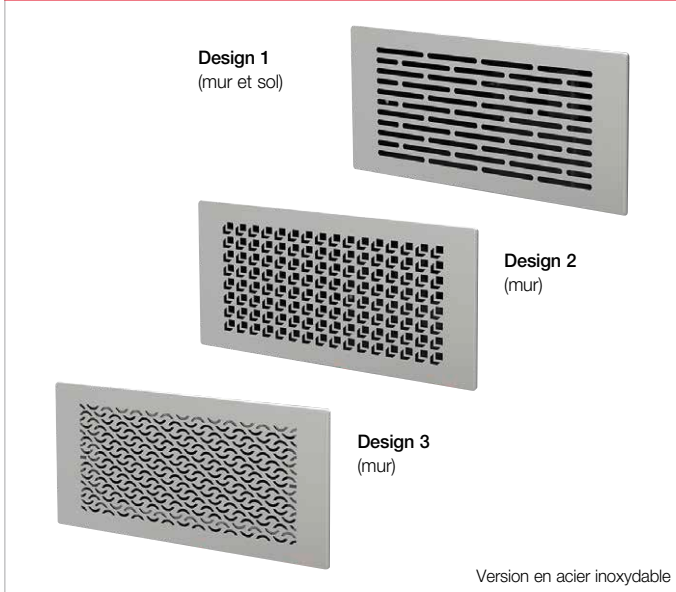

Grilles de sol et murales

Les grilles de sol et murales Helios s'intègrent parfaitement dans tous les intérieurs, pour une diffusion d'air agréable sans courant d'air. De plus, les grilles murales décoratives sont disponibles en trois designs différents, en acier inoxydable ou en blanc : il y en a ainsi pour tous les goûts !

Grilles design pour les murs et le sol

Les grilles murales décoratives, avec trois designs esthétiques (en acier inoxydable ou laquées blanc), s'intègrent parfaitement dans l'ambiance de la pièce, et assurent une arrivée d'air agréable sans courant d'air.

Kit de grille de sol pour montage à fleur. Mécanisme de compensation réglable en trois dimensions, pour aligner la grille suivant les différentes hauteurs du sol ou en fonction du mur ou de la fenêtre.

■ Descriptif du kit de grille murale

Grille pour caisson mural/de sol FRS-WBK 2-51.

□ Kit comprenant : Grille murale métallique avec cadre et filtre.

■ Surfaces/Couleurs

□ Thermolaquées blanc : FRS-WGS 1, FRS-WGS 2 et FRS-WGS 3.