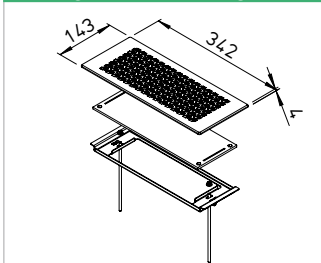

Kit de grille murale/Design 2

Kit de grille murale

Type	N° réf.	
FRS-WGS 2	03882	Blanc
FRS-WGS 2 E	03892	Acier inoxydable

Jeu de filtres de rechange :
Type ELF-WGS, N° réf. 03915, cond. = 2 unités