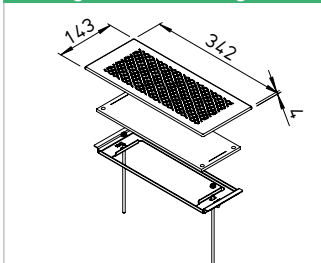

Kit de grille murale/Design 3

Kit de grille murale

Type	N° réf.	
FRS-WGS 3	03883	Blanc
FRS-WGS 3 E	03904	Acier inoxydable

Jeu de filtres de rechange :
Type ELF-WGS, N° réf. 03915, cond. = 2 unités