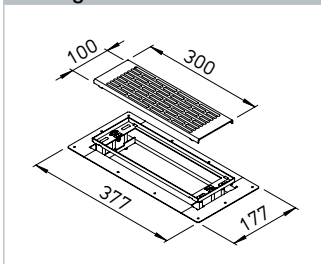

Kit de grille de sol

Kit de grille de sol

Type	N° réf.	
FRS-BGS 1	03878	Acier inoxydable

Jeu de filtres de rechange :
Type ELF-BGS, N° réf. 03914, cond. = 2 unités