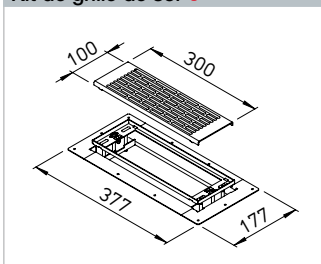

Kit de grille de sol

Kit de grille de sol

Type	N° réf.	
FRS-BGS 1	03878	Acier inoxydable

Jeu de filtres de rechange :
Type ELF-BGS, N° réf. 03914, cond. = 2 unités