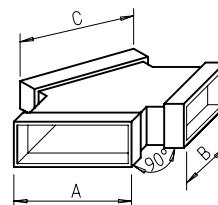

Coude, horizontal à 45°

Type	N° Réf.	Dimensions en mm		
		Largeur	Hauteur	Rayon
150 x 50 m				
FK-BH 150/45	02910	153	53	45°
200 x 50 mm				
FK-BH 200/45	02912	203	53	45°

Raccord

Raccord

Type	N° Réf.	Dimensions en mm		
		Largeur	Hauteur	Longueur
150 x 50 m				
FK-V 150	02941	153	53	200
200 x 50 mm				
FK-V 200	02942	203	53	200

Coude, vertical à 90°

Coude, vertical à 90°

Type	N° Réf.	Dimensions en mm		
		Largeur	Hauteur	Rayon
150 x 50 m				
FK-BV 150/90	02919	153	103	90°
200 x 50 mm				
FK-BV 200/90	02920	203	103	90°

Étrier de fixation

Étrier de fixation

Type	N° Réf.	Dimensions en mm		
		Largeur	Hauteur	Longueur
150 x 50 m				
FK-B 150	02907	151	52	30
200 x 50 mm				
FK-B 200	02908	201	52	30

Coude, vertical à 45°

Coude, vertical à 45°

Type	N° Réf.	Dimensions en mm		
		Largeur	Hauteur	Rayon
150 x 50 m				
FK-BV 150/45	02917	153	73	45°
200 x 50 mm				
FK-BV 200/45	02918	203	73	45°

Coude, horizontal à 90°

Coude, horizontal à 90°

Type	N° Réf.	Dimensions en mm		
		Largeur	Hauteur	Rayon
150 x 50 m				
FK-BH 150/90	02909	153	53	90°
200 x 50 mm				
FK-BH 200/90	02911	203	53	90°

Dérivation en Y