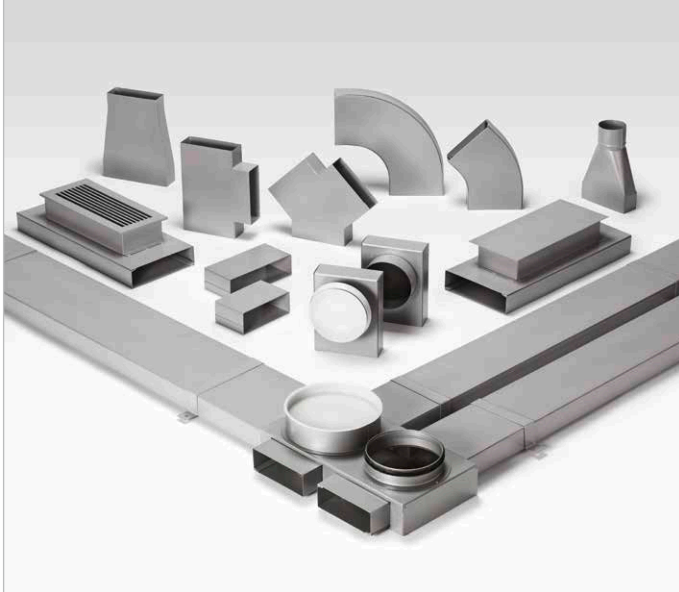

Conduits plats FK

Système de conduits plats en acier galvanisé, spécialement conçu pour la ventilation domestique. Solution idéale pour les réseaux aérauliques sous dalle, notamment dans les constructions neuves.

■ Caractéristiques

□ Tous les composants sont en tôle d'acier galvanisé, résistant à la corrosion et ininflammables.

■ Deux tailles disponibles

- FK 150 x 50 mm pour les débits jusqu'à 90 m³/h.
- FK 200 x 50 mm pour les débits jusqu'à 140 m³/h.

■ Conception des conduits et montage

- Des éléments plats et rigides permettent une pose facile en dalle béton.
- Raccordement par raccords extérieurs. Pièce de forme avec manchons moulés (profondeur d'encastrement env. 35 mm). Les parois intérieures lisses permettent des résistances faibles au passage de l'air et évitent les dépôts de saletés. Cependant, un éventuel nettoyage (désinfection) est possible.
- Le coffret de distribution pour l'air repris et l'air soufflé, à installer à chaque étage, facilite le tracé des conduits.
- Pour protéger les pièces sensibles au bruits, telles que p. ex. les chambres à coucher, il est possible d'intégrer des silencieux plats spéciaux (FK-SD) dans les conduits.