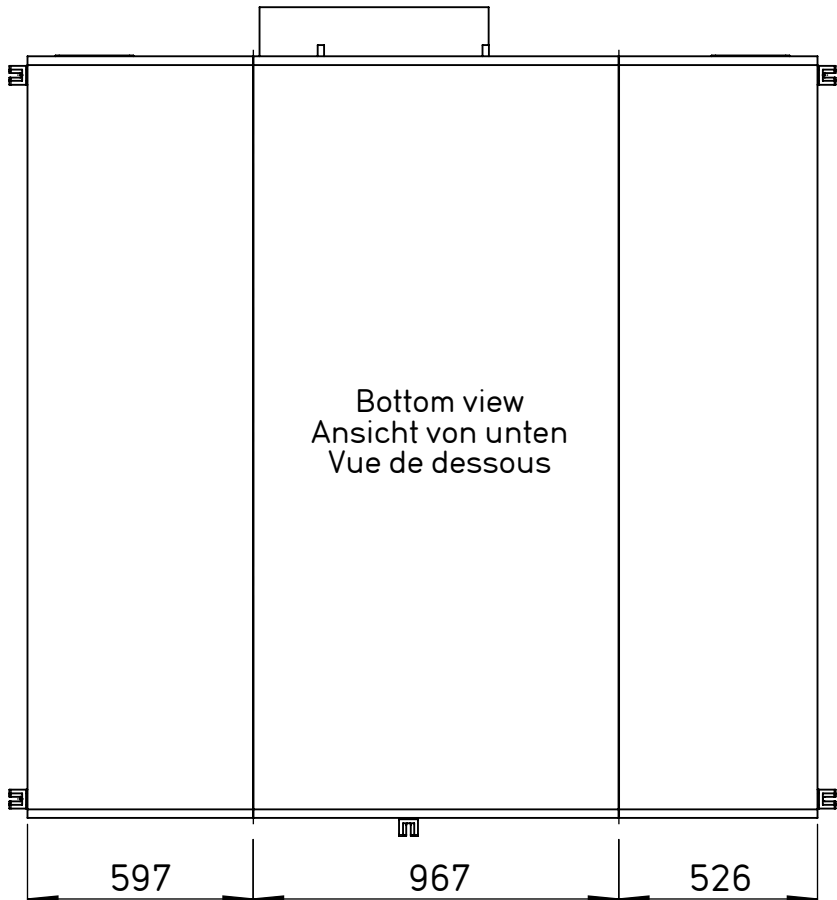

Bottom view
Ansicht von unten
Vue de dessous

Top view
Ansicht von oben
Vue de dessus

ODA - Outdoor Air / Außenluft / Air extérieur
EHA - Exhaust Air / Fortluft / Air rejeté
ETA - Extract Air / Abluft / Air repris
SUP - Supply Air / Zuluft / Air soufflé