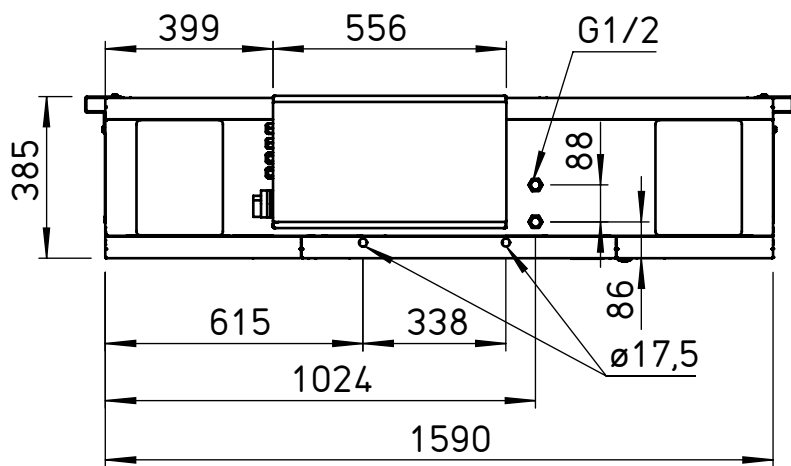

466 749 375

ODA - Outdoor Air / Außenluft / Air extérieur
 EHA - Exhaust Air / Fortluft / Air rejeté
 ETA - Extract Air / Abluft / Air repris
 SUP - Supply Air / Zuluft / Air soufflé