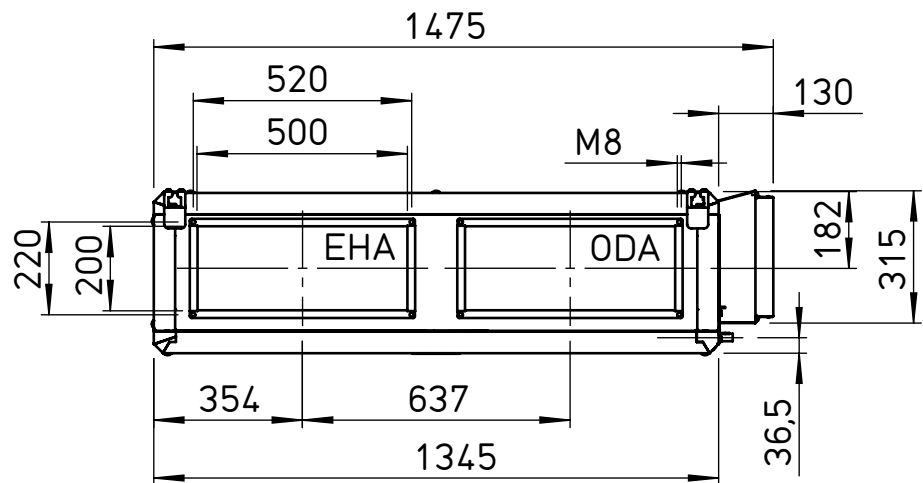

466 749 375

ODA - Outdoor Air / Außenluft / Air extérieur
 EHA - Exhaust Air / Fortluft / Air rejeté
 ETA - Extract Air / Abluft / Air repris
 SUP - Supply Air / Zuluft / Air soufflé