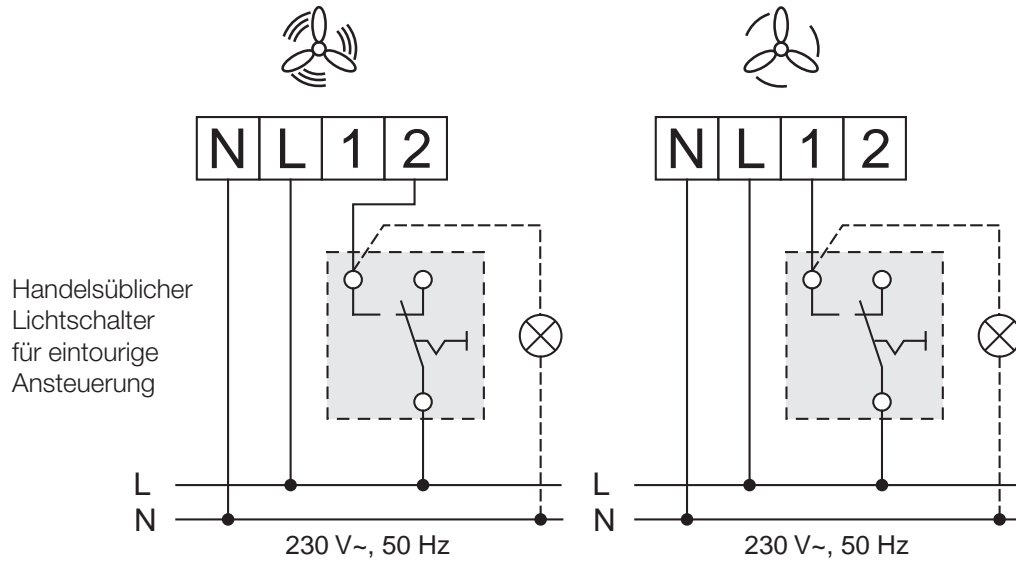

M1/150 N/C

eintourige Ansteuerung

zweitourige Ansteuerung

		DIP-Schalter								
		1	2	3	4	5	6	7	8	
Einschaltverzögerung	0 sec	off	off	----	----	----	----	----	----	
	45 sec	on	off	----	----	----	----	----	----	
	90 sec	off	on	----	----	----	----	----	----	
	120 sec	on	on	----	----	----	----	----	----	
Nachlaufzeit / Einschaltzeit Intervall	6 min	----	----	off	off	----	----	----	----	
	10 min	----	----	on	off	----	----	----	----	
	15 min	----	----	off	on	----	----	----	----	
	21 min	----	----	on	on	----	----	----	----	
Intervallzeit, Einschaltdauer = Nachlaufzeit	0 Std	----	----	----	----	off	off	----	----	
	8 Std	----	----	----	----	on	off	----	----	
	12 Std	----	----	----	----	off	on	----	----	
	24 Std	----	----	----	----	on	on	----	----	Intervall
Stufenzuordnung zur Zeitfunktion	keine Zeiten	----	----	----	----	----	----	off	off	große Stufe
	Zeit auf kleine Stufe	----	----	----	----	----	----	on	off	kleine Stufe
	Zeit auf große Stufe	----	----	----	----	----	----	off	on	große Stufe
	Zeit auf beiden Stufen	----	----	----	----	----	----	on	on	große Stufe
Auslieferung Helios Serie		on	off	off	off	off	off	off	on	