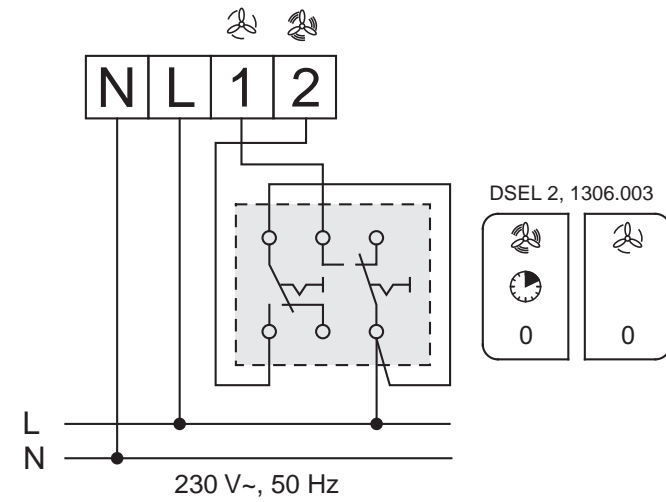

M1/150 N/C

eintourige Ansteuerung

zweitourige Ansteuerung

		DIP-Schalter								
		1	2	3	4	5	6	7	8	
Einschaltverzögerung	0 sec	off	off	----	----	----	----	----	----	
	45 sec	on	off	----	----	----	----	----	----	
	90 sec	off	on	----	----	----	----	----	----	
	120 sec	on	on	----	----	----	----	----	----	
Nachlaufzeit / Einschaltzeit Intervall	6 min	----	----	off	off	----	----	----	----	
	10 min	----	----	on	off	----	----	----	----	
	15 min	----	----	off	on	----	----	----	----	
	21 min	----	----	on	on	----	----	----	----	
Intervallzeit, Einschaltdauer = Nachlaufzeit	0 Std	----	----	----	----	off	off	----	----	
	8 Std	----	----	----	----	on	off	----	----	
	12 Std	----	----	----	----	off	on	----	----	
	24 Std	----	----	----	----	on	on	----	----	Intervall
Stufenzuordnung zur Zeitfunktion	keine Zeiten	----	----	----	----	----	----	off	off	große Stufe
	Zeit auf kleine Stufe	----	----	----	----	----	----	on	off	kleine Stufe
	Zeit auf große Stufe	----	----	----	----	----	----	off	on	große Stufe
	Zeit auf beiden Stufen	----	----	----	----	----	----	on	on	große Stufe
Auslieferung Helios Serie		on	off	off	off	off	off	off	on	