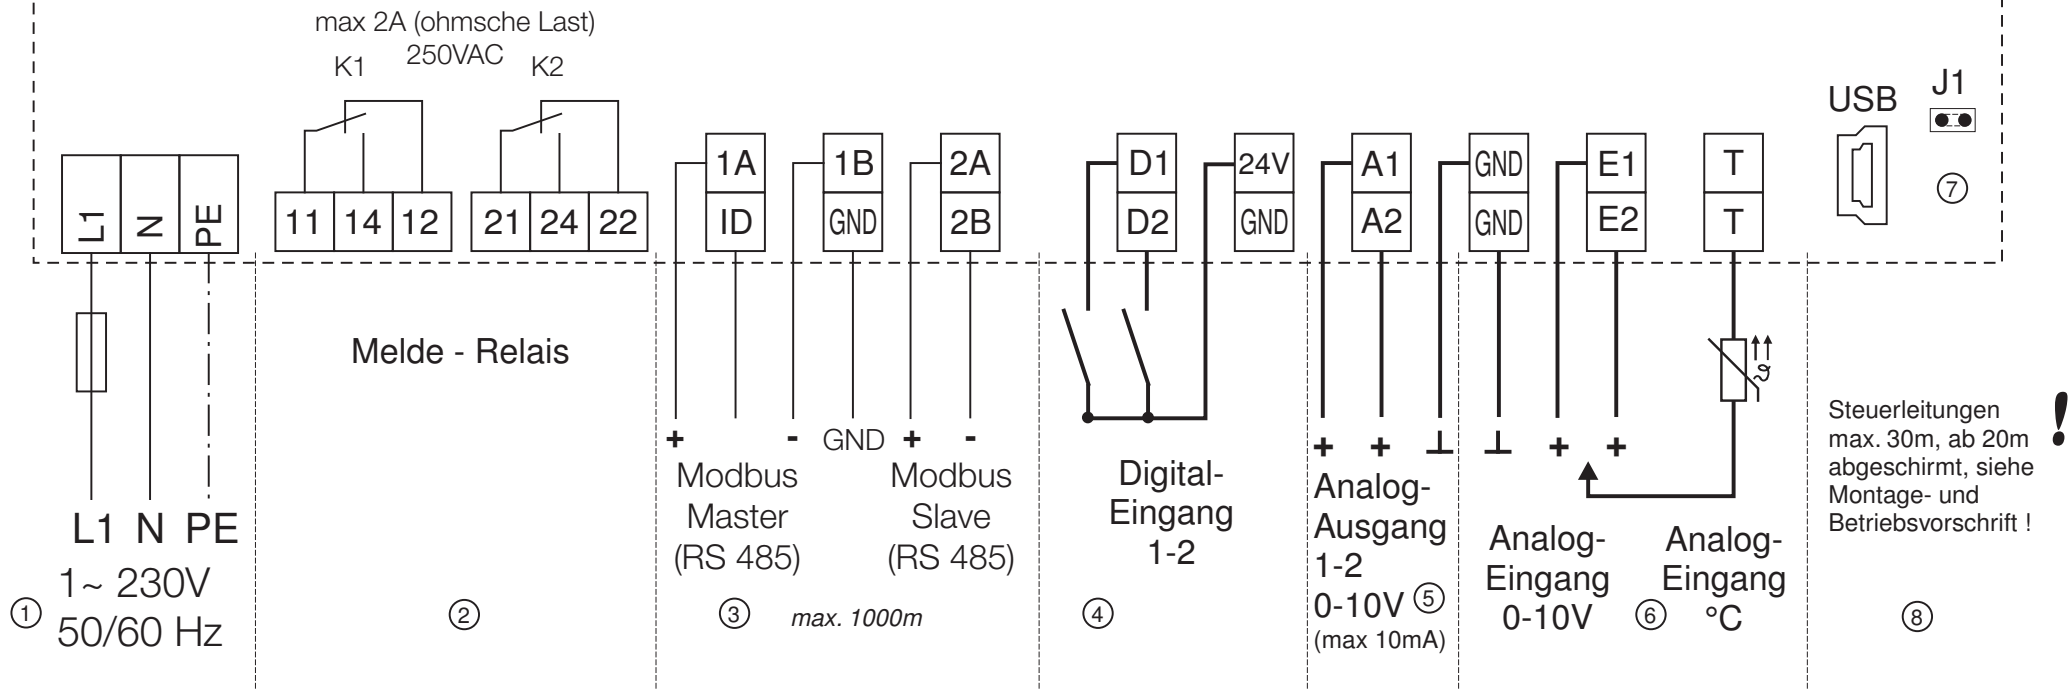

# EUR EC, Art.Nr. 1347 002

0-10 V Extern <sup>9</sup>	Potentiometer Extern <sup>10</sup>	LTR/K 40 Temperatur Art.Nr. 1323/24 (LTA 40 Art.Nr. 1336) <sup>11</sup>	2 x LTR/K 40 Temperatur Art.Nr. 1323/24 (LTA 40 Art.Nr. 1336) <sup>12</sup>	LDF 500 Druckaufnehmer Art.Nr. 1322 <sup>13</sup>	LDF 500 + LTA 40 Druckaufnehmer + Temperatur (außen) Art.Nr. 1322 + Art.Nr. 1336 <sup>14</sup>	LGf 10 Luftgeschwindigkeit Art.Nr. 1325 <sup>15</sup>	2 x AFS 0-10V Absolute-Feuchte Art.Nr. 6532 <sup>16</sup>
Modus 1.01	Modus 1.01	Modus 2.01, 2.03	Modus 2.04, 2.05	Modus 4.01	Modus 4.02	Modus 6.01	Modus 8.01
ext. des.value ext. selon le désir ajustement	ext. des.value ext. selon le désir ajustement	Temperature sensor Sonde de température	Temperature sensor Sonde de température	Pressure sensor Sonde de pression br- braun/braun/brun ge- gelb/yellow/jaune ws- weiß/white/blanc	Pressure + Temperature sensor Sonde de pression + Sonde de température	Air speed sensor Sonde de vitesse d'air	Humidity sensor Sonde de humidité