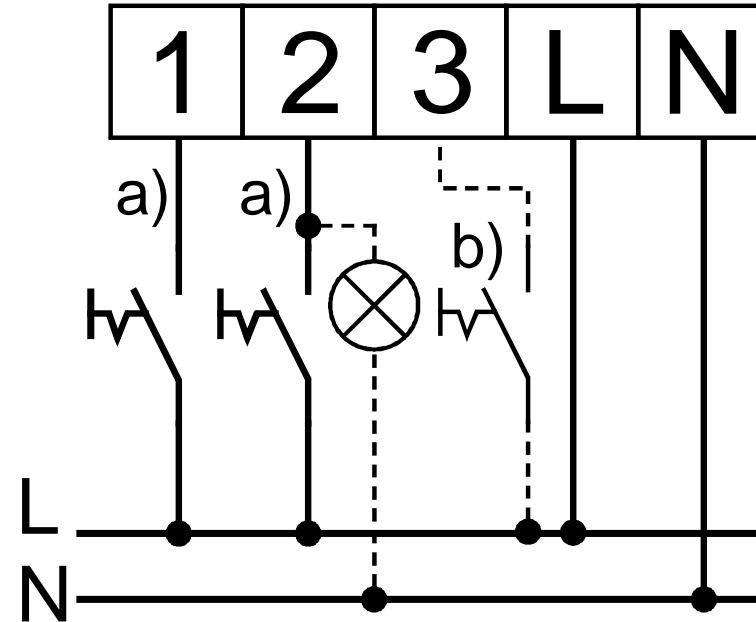

EC 60/35 NC SS-1167

3	
2	60 m ³ /h
1	35 m ³ /h

a) manuell Ein
 b) Automatik deaktivieren

a) ON manually
 b) deactivate automatic

a) Mode manuel forcé
 b) Désactivation du
 mode automatique