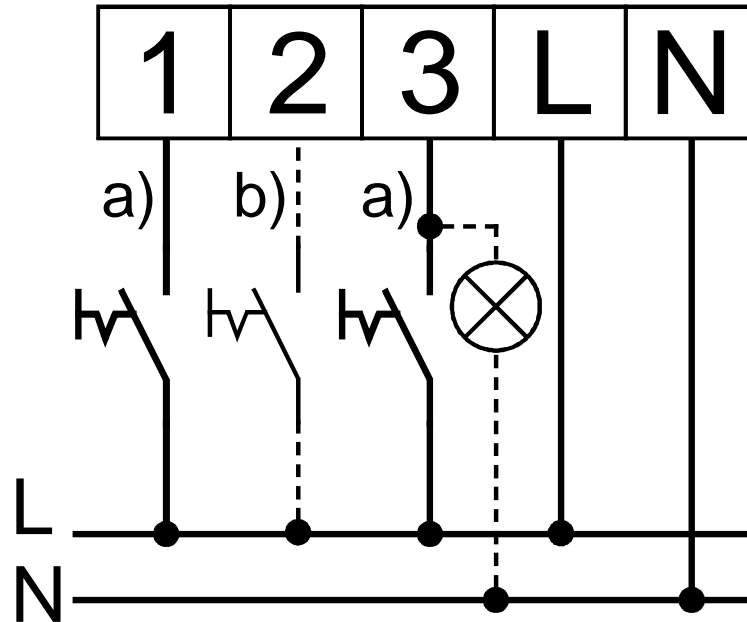

EC 100/35 NC SS-1168

3	100 m ³ /h		
2			
1	35 m ³ /h		

a) manuell Ein
 b) Automatik deaktivieren

a) ON manually
 b) deactivate automatic

a) Mode manuel forcé
 b) Désactivation du mode automatique