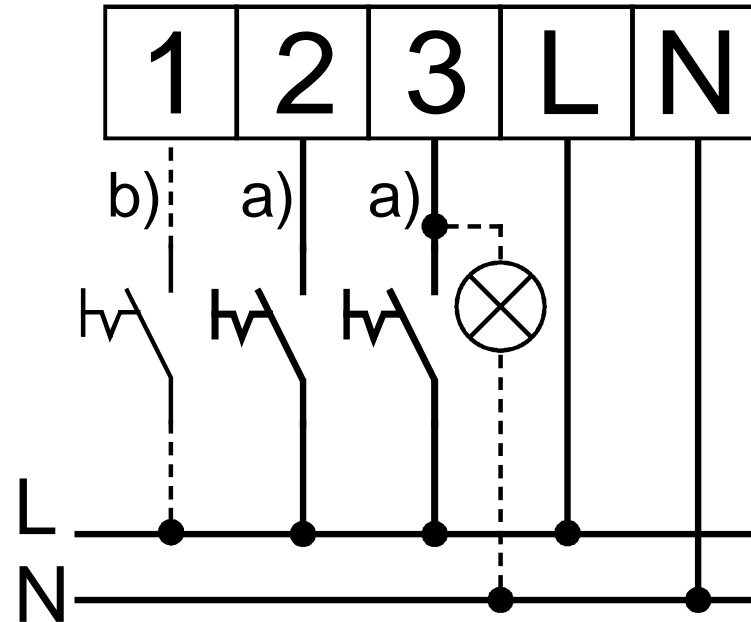

EC 100/60 NC SS-1169

3	100 m ³ /h		
2	60 m ³ /h		
1			

a) manuell Ein
 b) Automatik deaktivieren

a) ON manually
 b) deactivate automatic

a) Mode manuel forcé
 b) Désactivation du mode automatique