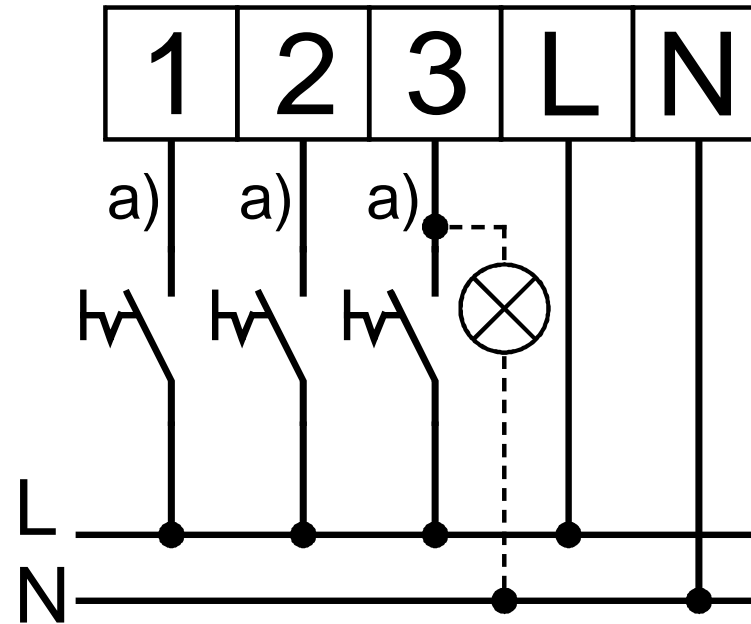

EC 100/60/35 NC SS-1170

3	100 m ³ /h		
2	60 m ³ /h		
1	35 m ³ /h		

a) manuell Ein

a) ON manually

a) Mode manuel forcé