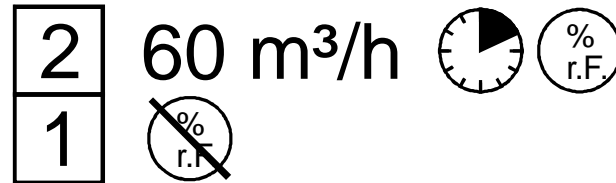

EC 60 F

SS-1171

- a) manuell Ein
- b) Automatik deaktivieren

-
- a) ON manually
 - b) deactivate automatic

-
- a) Mode manuel forcé
 - b) Désactivation du mode automatique