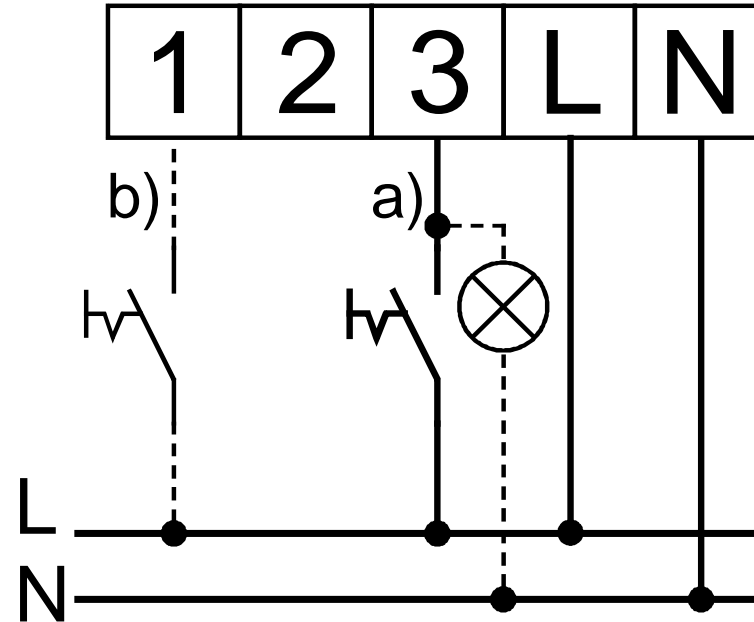

EC 100 F SS-1172

3	100 m ³ /h		
1			

- a) manuell Ein
- b) Automatik deaktivieren

-
- a) ON manually
 - b) deactivate automatic

-
- a) Mode manuel forcé
 - b) Désactivation du mode automatique