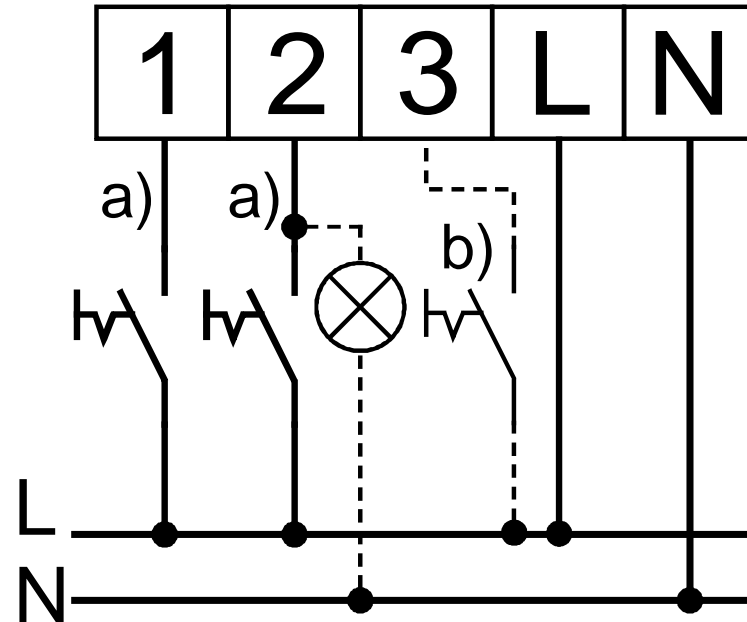

EC 60/35 F SS-1173

3			
2	60 m <sup>3</sup> /h		
1	35 m <sup>3</sup> /h		

a) manuell Ein  
b) Automatik deaktivieren

a) ON manually  
b) deactivate automatic

a) Mode manuel forcé  
b) Désactivation du  
mode automatique