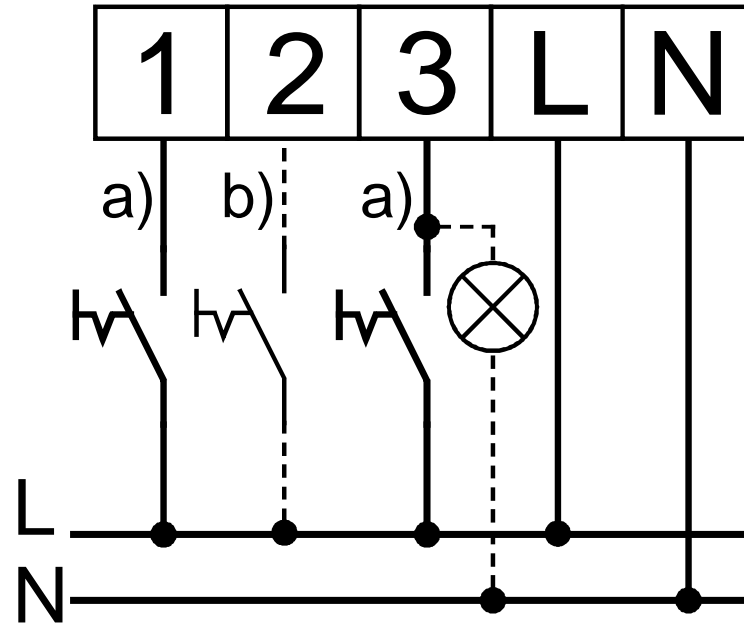

EC 100/35 F SS-1174

3	100 m ³ /h		
2			
1	35 m ³ /h		

a) manuell Ein
b) Automatik deaktivieren

a) ON manually
b) deactivate automatic

a) Mode manuel forcé
b) Désactivation du
mode automatique