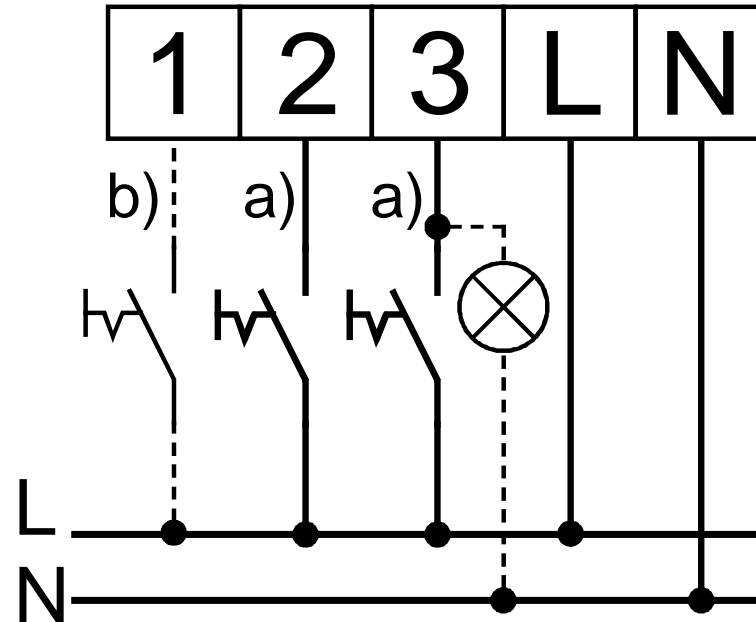

EC 100/60 F SS-1175

3	100 m <sup>3</sup> /h			
2	60 m <sup>3</sup> /h			
1				

a) manuell Ein  
b) Automatik deaktivieren

a) ON manually  
b) deactivate automatic

a) Mode manuel forcé  
b) Désactivation du mode automatique