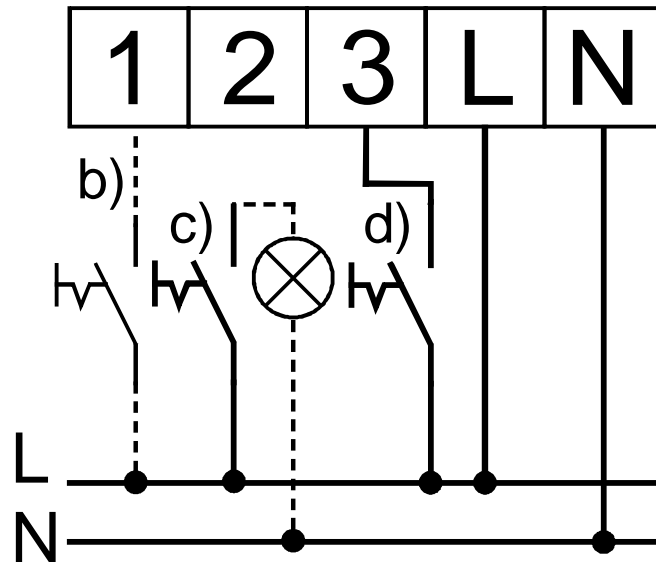

EC 100 P

SS-1178

- b) Automatik deaktivieren
- c) Raumbeleuchtung
- d) Fernsteuerung

- b) deactivate automatic
- c) room lighting
- d) remote control

- b) Désactivation du mode automatique
- c) Eclairage d'ambiance
- d) Commande à distance