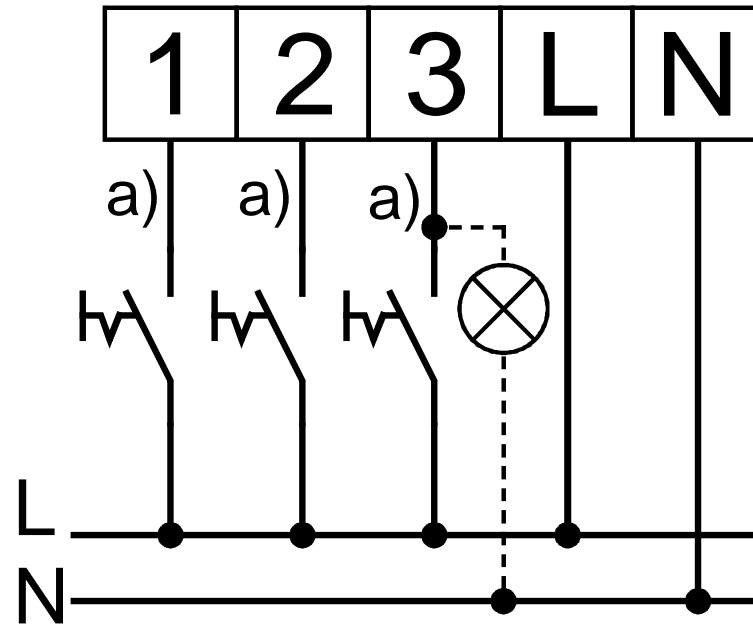

EC 60/45/25 F

SS-1212

3	60 m ³ /h		
2	45 m ³ /h		
1	25 m ³ /h		

a) manuell Ein

a) ON manually

a) Mode manuel forcé