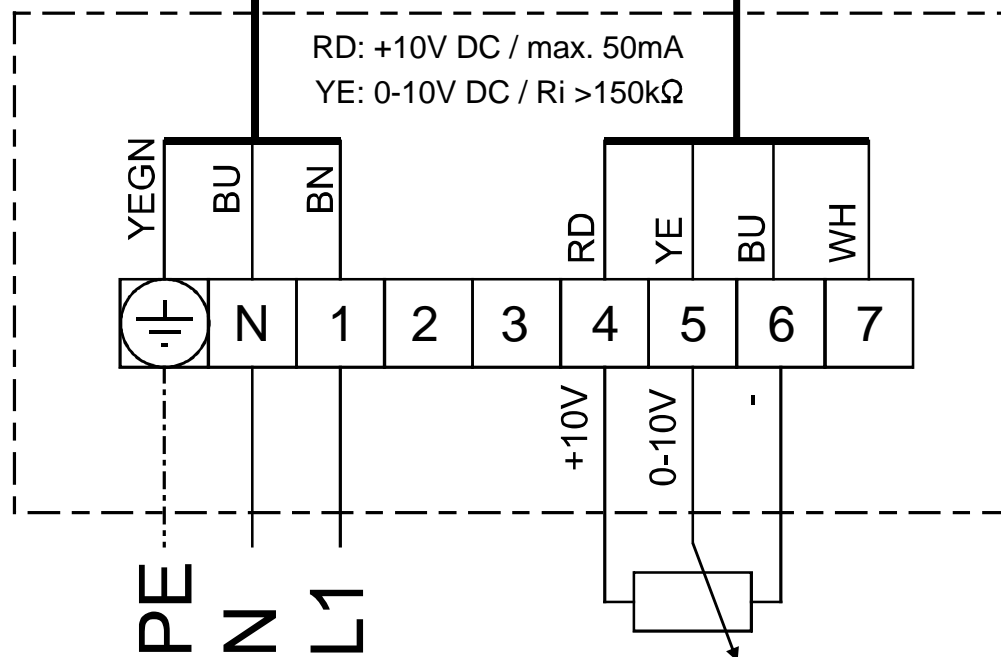

D E F

EC-Motor
moteur EC

Farbcode/color code/code couleur (IEC 757)
BN-br-braun-brown-brun
RD-rt- rot-red-rouge
YE-ge-gelb-yellow-jaune
GN-gn-grün-green-vert
BU-bl-blau-blue-bleu
WH-ws-weiß-white-blanc

Klemmkasten
terminal box
boîte à bornes

10k Ω Potentiometer bzw.
0-10V Signal von z.B.
PU/A 10 Art.Nr. 1734/1735
oder EUR EC Art. Nr. 1347

10k Ω Potentiometer or rather
0-10V signal from e.g.
PU/A 10 Art.Nr. 1734/1735
or EUR EC Art.Nr. 1347

10k Ω Potentiomètre resp.
0-10V signal par ex.
de PU/A 10 Art.Nr. 1734/1735
ou EUR EC Art.Nr. 1347