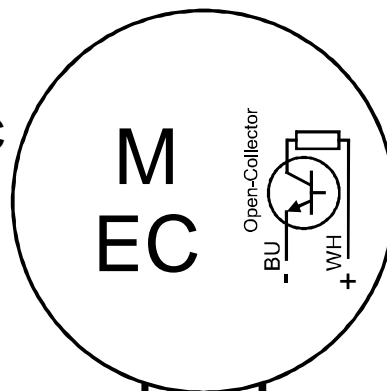

D E F

EC-Motor
moteur EC

Farbcode/color code/code couleur (IEC 757)
BN-br-braun-brown-brun
RD-rt- rot-red-rouge
YE-ge-gelb-yellow-jaune
GN-gn-grün-green-vert
BU-bl-blau-blue-bleu
WH-ws-weiß-white-blanc

Klemmkasten
terminal box
boîte à bornes

10k Ω Potentiometer bzw.
0-10V Signal von z.B.
PU/A 10 Art.Nr. 1734/1735
oder EUR EC Art. Nr. 1347

10k Ω Potentiometer or rather
0-10V signal from e.g.
PU/A 10 Art.Nr. 1734/1735
or EUR EC Art.Nr. 1347

10k Ω Potentiomètre resp.
0-10V signal par ex.
de PU/A 10 Art.Nr. 1734/1735
ou EUR EC Art.Nr. 1347