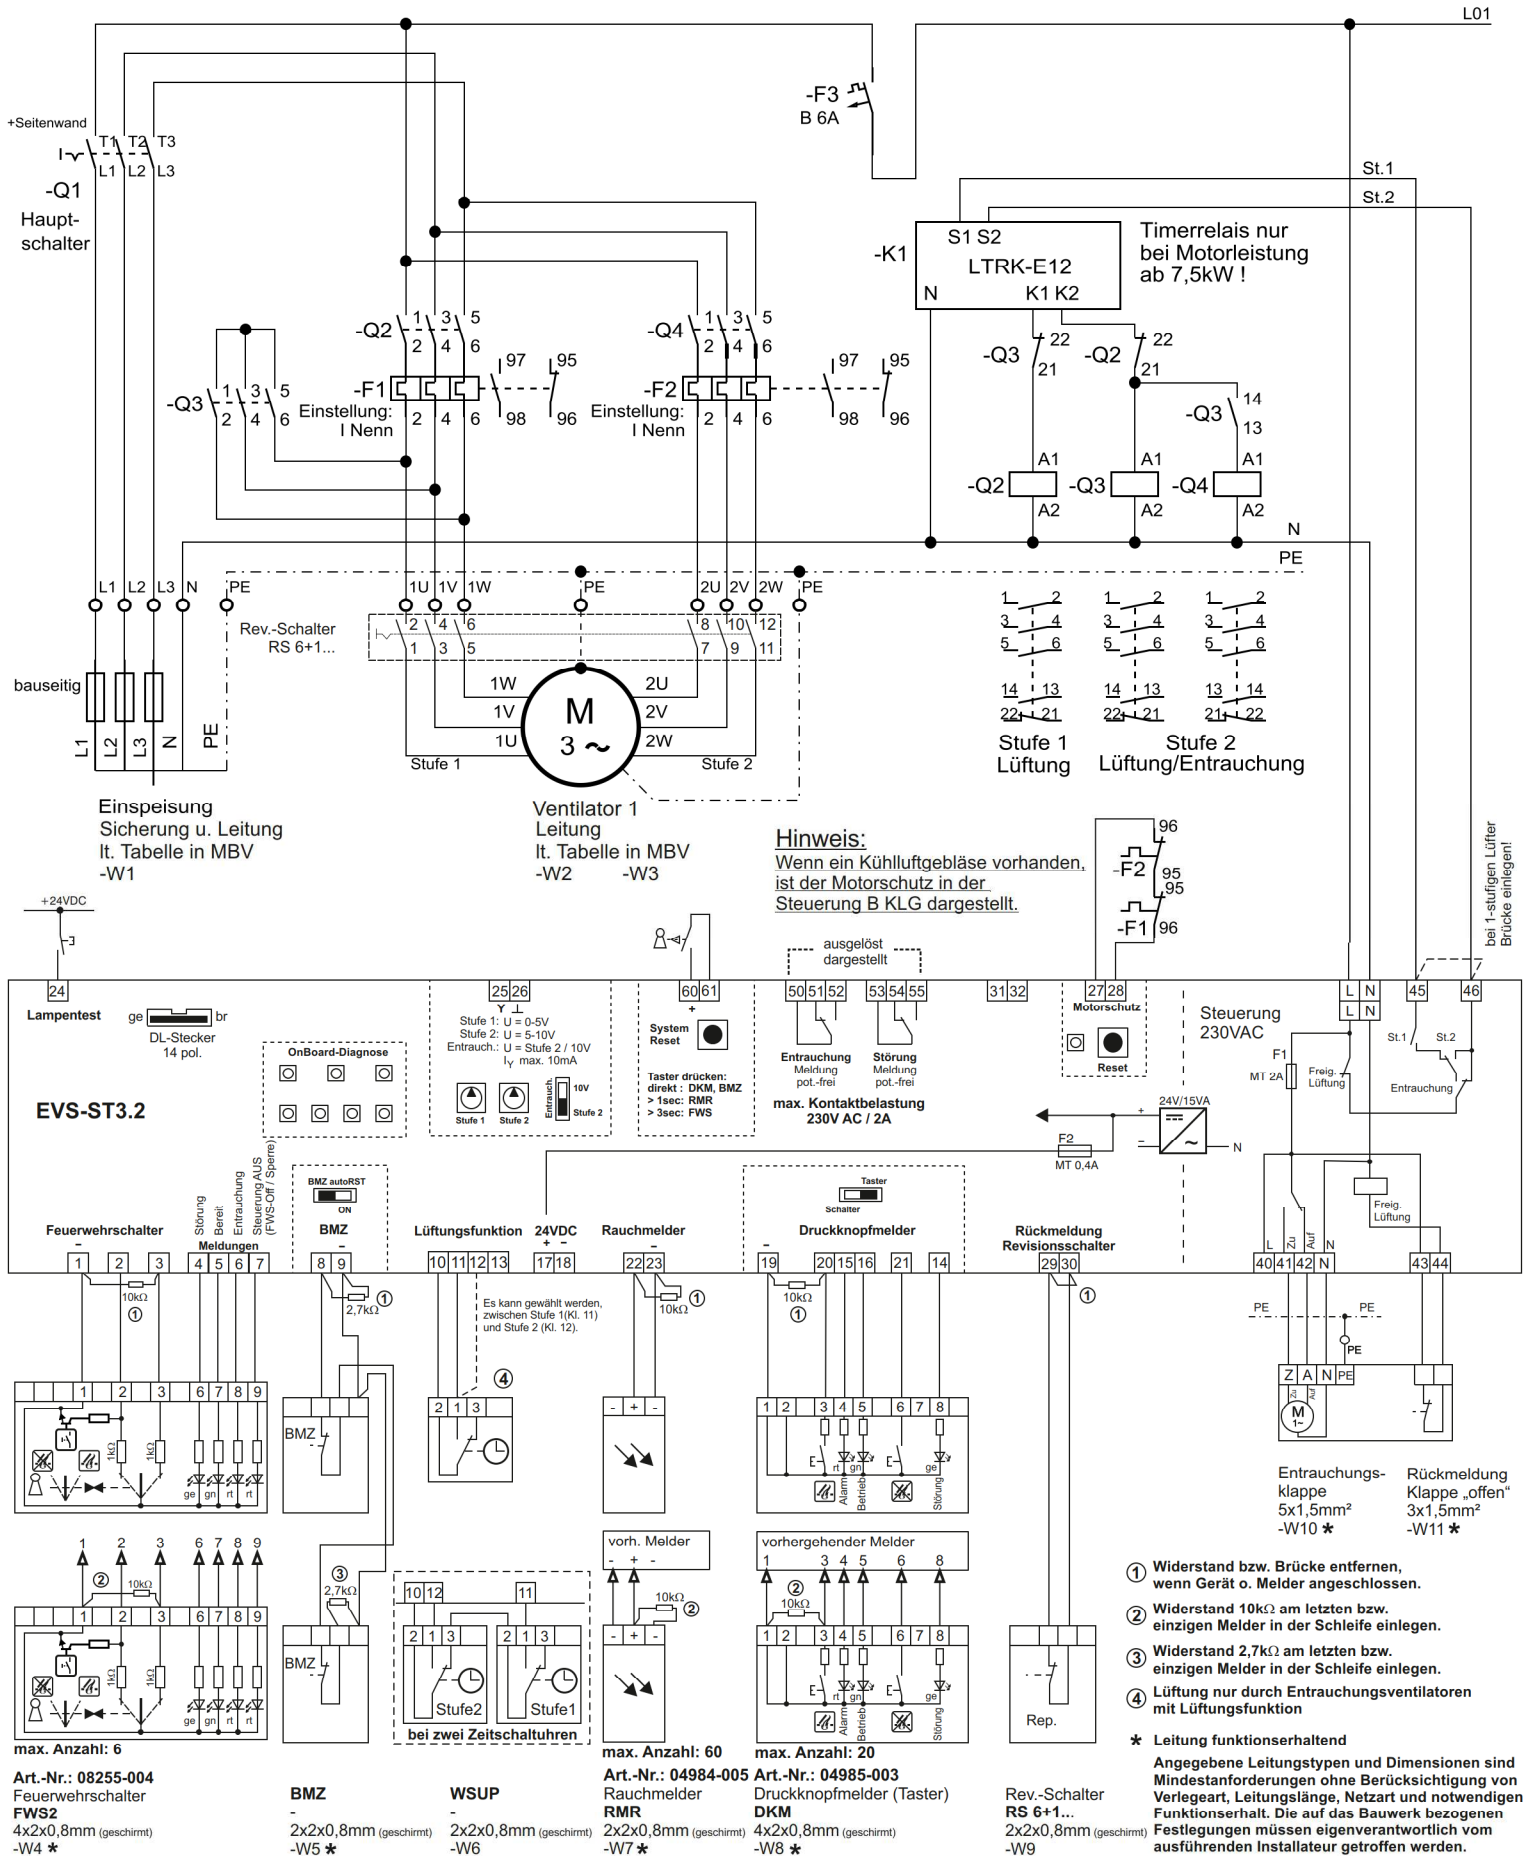

Anschlussplan - EVS-DA

Hinweis: Gültig für den Anschluss von Entrauchungsventilatoren ohne Kaltleiter (KL) oder Thermokontakt (TK)

Anschlussplan - EVS-DA

Hinweis: Gültig für den Anschluss von Entrauchungsventilatoren mit Kaltleiter (KL)

Anschlussplan - EVS-DA

Hinweis: Gültig für den Anschluss von Entrauchungsventilatoren mit Thermokontakt (TK)

Anschlussplan Kühlluftgebläse B KLG 500 und B KLG 1000 an EVS-DA

Lastteil für 1 oder 2 Kühlluftgebläse B KLG 1000

Lastteil für 1 oder 2 Kühlluftgebläse B KLG 500

Steuerung für 1 oder 2 Kühlluftgebläse B KLG 1000 und B KLG 500