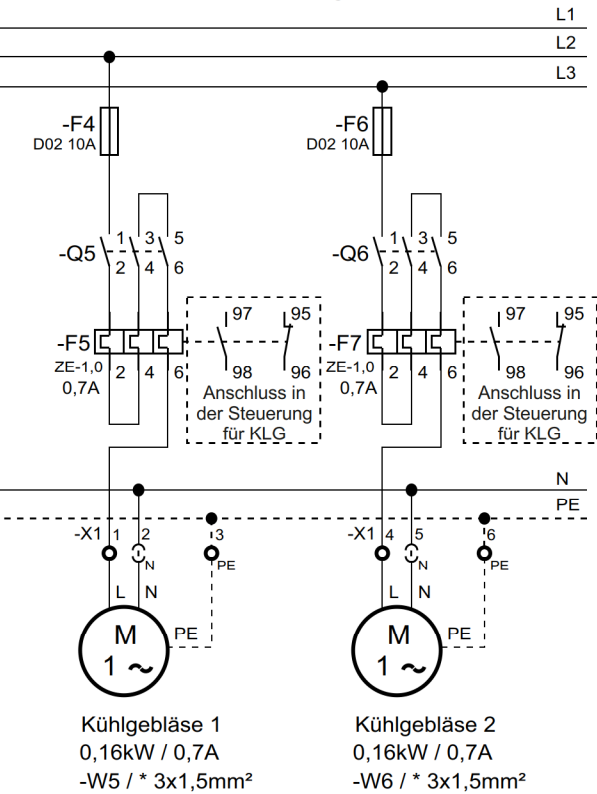

Anschlussplan - EVS-DA

Hinweis: Gültig für den Anschluss von Entrauchungsventilatoren ohne Kaltleiter (KL) oder Thermokontakt (TK)

Anschlussplan - EVS-DA

Hinweis: Gültig für den Anschluss von Entrauchungsventilatoren mit Kaltleiter (KL)

Anschlussplan - EVS-DA

Hinweis: Gültig für den Anschluss von Entrauchungsventilatoren mit Thermokontakt (TK)

Anschlussplan Kühlluftgebläse B KLG 500 und B KLG 1000 an EVS-DA

Lastteil für 1 oder 2 Kühlluftgebläse B KLG 1000

Lastteil für 1 oder 2 Kühlluftgebläse B KLG 500

Steuerung für 1 oder 2 Kühlluftgebläse B KLG 1000 und B KLG 500