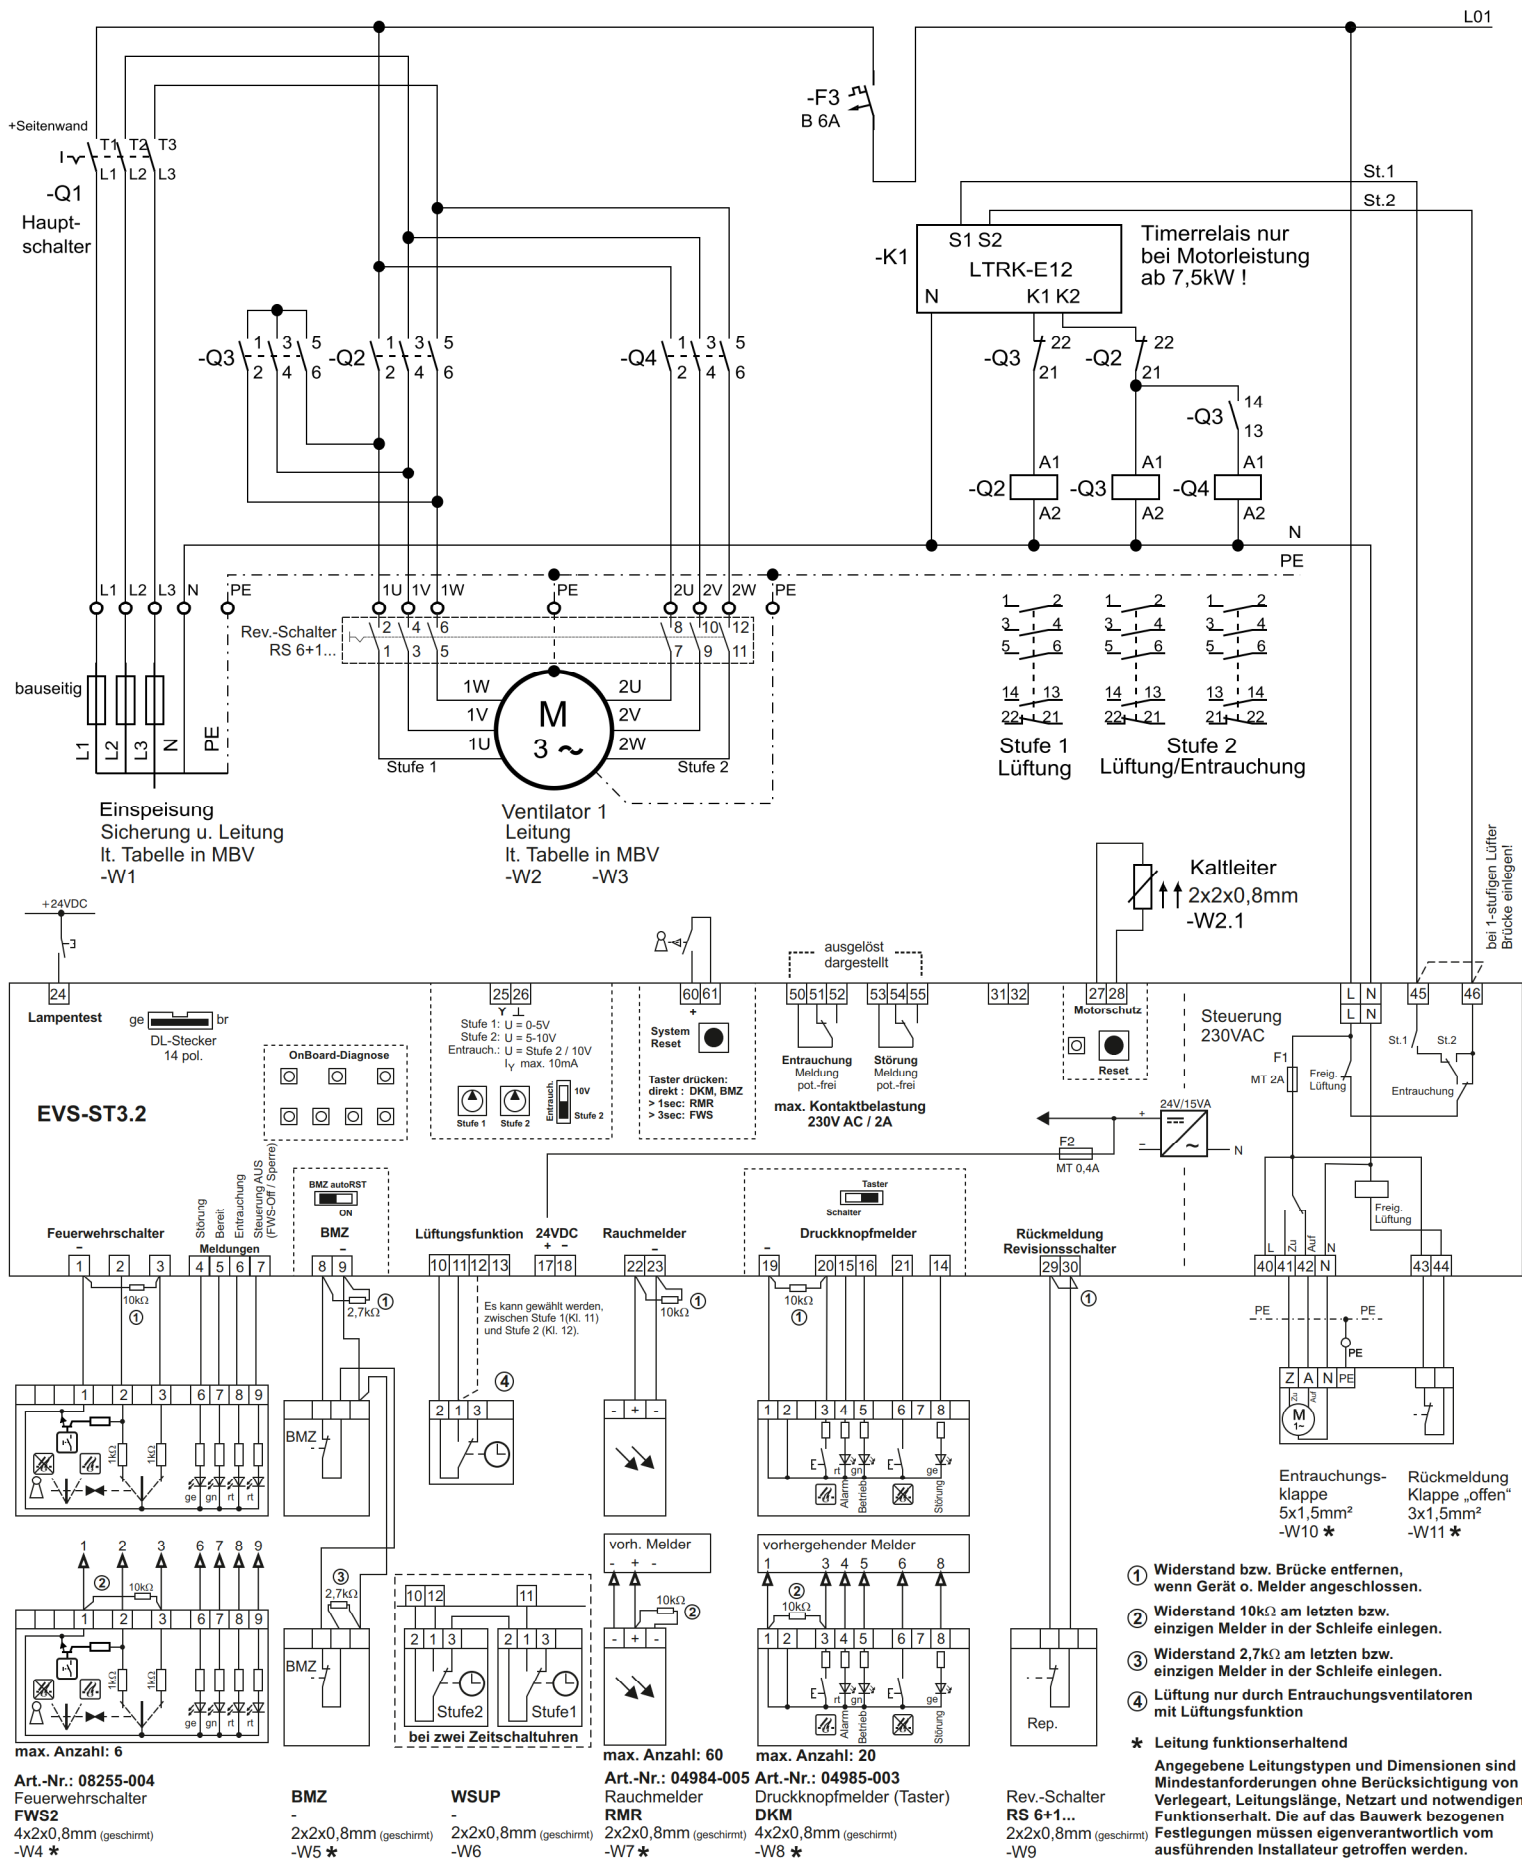

Anschlussplan - EVS-DA

Hinweis: Gültig für den Anschluss von Entrauchungsventilatoren ohne Kaltleiter (KL) oder Thermokontakt (TK)

Anschlussplan - EVS-DA

Hinweis: Gültig für den Anschluss von Entrauchungsventilatoren mit Kaltleiter (KL)

Anschlussplan - EVS-DA

Hinweis: Gültig für den Anschluss von Entrauchungsventilatoren mit Thermokontakt (TK)

Anschlussplan Kühlluftgebläse B KLG 500 und B KLG 1000 an EVS-DA

Lastteil für 1 oder 2 Kühlluftgebläse B KLG 1000

Lastteil für 1 oder 2 Kühlluftgebläse B KLG 500

Steuerung für 1 oder 2 Kühlluftgebläse B KLG 1000 und B KLG 500