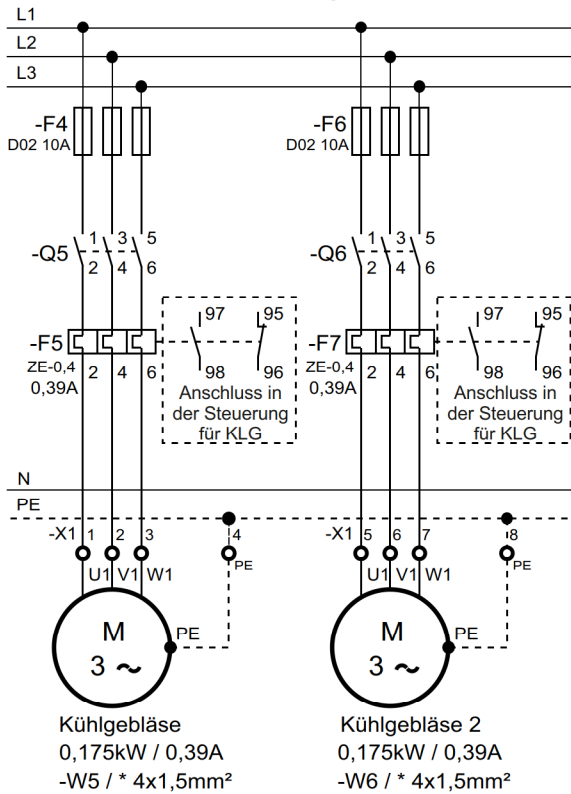

Anschlussplan - EVS-DA

Hinweis: Gültig für den Anschluss von Entrauchungsventilatoren ohne Kaltleiter (KL) oder Thermokontakt (TK)

Anschlussplan - EVS-DA

Hinweis: Gültig für den Anschluss von Entrauchungsventilatoren mit Kaltleiter (KL)

Anschlussplan - EVS-DA

Hinweis: Gültig für den Anschluss von Entrauchungsventilatoren mit Thermokontakt (TK)

Anschlussplan Kühlluftgebläse B KLG 500 und B KLG 1000 an EVS-DA

Lastteil für 1 oder 2 Kühlluftgebläse B KLG 1000

Lastteil für 1 oder 2 Kühlluftgebläse B KLG 500

Steuerung für 1 oder 2 Kühlluftgebläse B KLG 1000 und B KLG 500