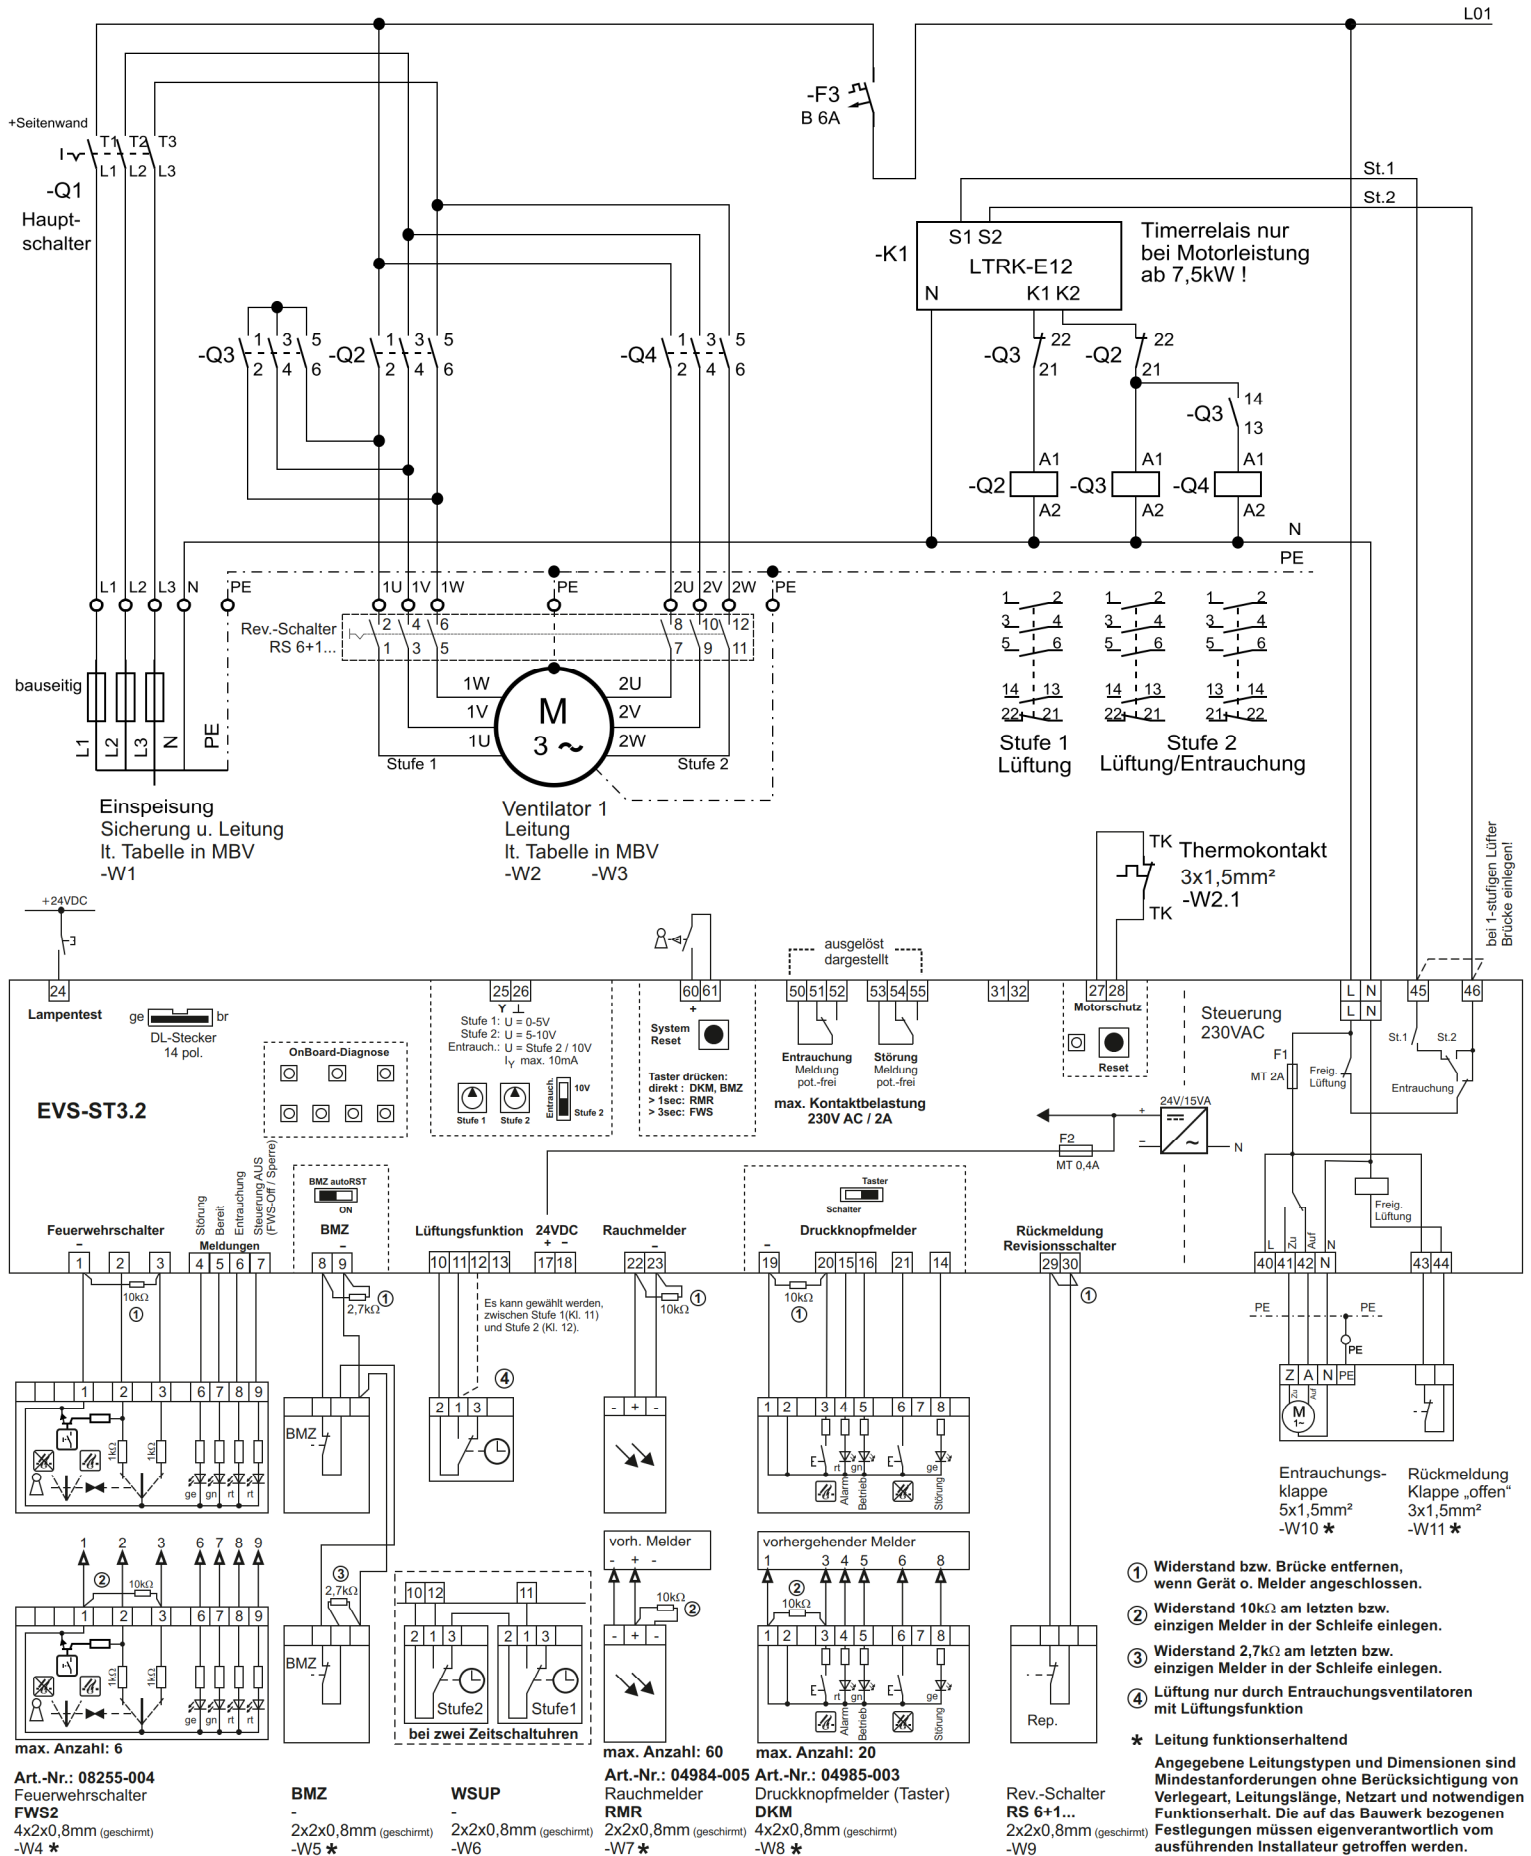

Anschlussplan - EVS-DA

Hinweis: Gültig für den Anschluss von Entrauchungsventilatoren ohne Kaltleiter (KL) oder Thermokontakt (TK)

Anschlussplan - EVS-DA

Hinweis: Gültig für den Anschluss von Entrauchungsventilatoren mit Kaltleiter (KL)

Anschlussplan - EVS-DA

Hinweis: Gültig für den Anschluss von Entrauchungsventilatoren mit Thermokontakt (TK)

Anschlussplan Kühlluftgebläse B KLG 500 und B KLG 1000 an EVS-DA

Lastteil für 1 oder 2 Kühlluftgebläse B KLG 1000

Lastteil für 1 oder 2 Kühlluftgebläse B KLG 500

Steuerung für 1 oder 2 Kühlluftgebläse B KLG 1000 und B KLG 500