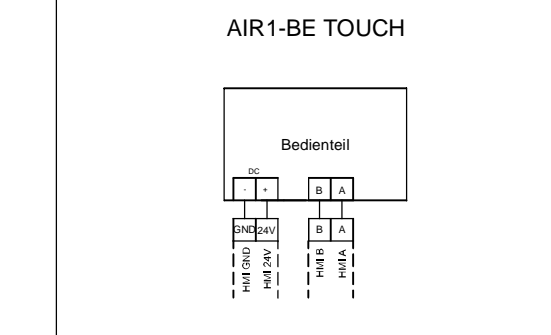

42-43: Luftqualitätssensor 1 oder Temperatur-Sensor (Temperatursignal AIR1/KWL-FTF 0-10V)  
 44-45: Luftqualitätssensor 2  
 46-47: Luftqualitätssensor 3

42-43: Air Quality Sensor 1 or temperature sensor (temp output AIR1/KWL-FTF 0-10V)

44-45: Air Quality Sensor 2

46-47: Air Quality Sensor 3

42-43: Sonde de qualité d'air 1 ou capteur de température (sortie de température AIR1/KWL-FTF 0-10V)  
 44-45: Sonde de qualité d'air 2  
 46-47: Sonde de qualité d'air 3