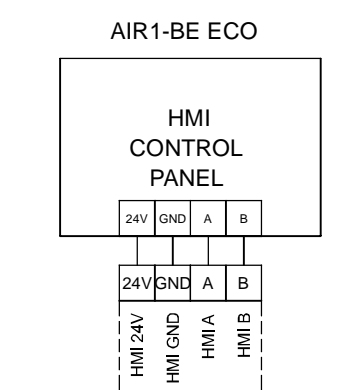

42-43: Luftqualitätssensor 1 oder Temperatur-Sensor (Temperatursignal AIR1/KWL-FTF 0-10V)  
 44-45: Luftqualitätssensor 2  
 46-47: Luftqualitätssensor 3

42-43: Air Quality Sensor 1 or temperature sensor (temp output AIR1/KWL-FTF 0-10V)

44-45: Air Quality Sensor 2

46-47: Air Quality Sensor 3

42-43: Sonde de qualité d'air 1 ou capteur de température (sortie de température AIR1/KWL-FTF 0-10V)  
 44-45: Sonde de qualité d'air 2  
 46-47: Sonde de qualité d'air 3