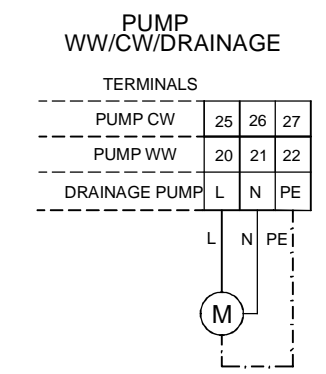

42-43: Luftqualitätssensor 1 oder Temperatur-Sensor (Temperatursignal AIR1/KWL-FTF 0-10V)  
 44-45: Luftqualitätssensor 2  
 46-47: Luftqualitätssensor 3

42-43: Air Quality Sensor 1 or temperature sensor (temp output AIR1/KWL-FTF 0-10V)

44-45: Air Quality Sensor 2

46-47: Air Quality Sensor 3

42-43: Sonde de qualité d'air 1 ou capteur de température (sortie de température AIR1/KWL-FTF 0-10V)  
 44-45: Sonde de qualité d'air 2  
 46-47: Sonde de qualité d'air 3