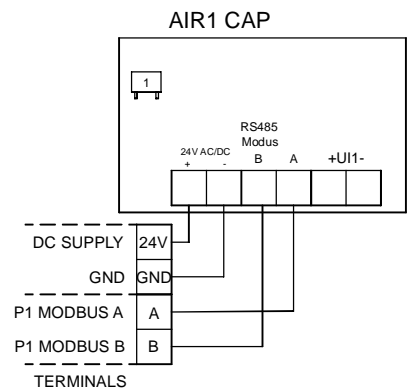

42-43: Luftqualitätssensor 1 oder Temperatur-Sensor (Temperatursignal AIR1/KWL-FTF 0-10V)  
 44-45: Luftqualitätssensor 2  
 46-47: Luftqualitätssensor 3

42-43: Air Quality Sensor 1 or temperature sensor (temp output AIR1/KWL-FTF 0-10V)

44-45: Air Quality Sensor 2

46-47: Air Quality Sensor 3

42-43: Sonde de qualité d'air 1 ou capteur de température (sortie de température AIR1/KWL-FTF 0-10V)  
 44-45: Sonde de qualité d'air 2  
 46-47: Sonde de qualité d'air 3