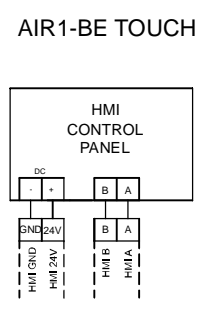

42-43: Luftqualitätssensor 1 oder Temperatur-Sensor (Temperatursignal AIR1/KWL-FTF 0-10V)  
 44-45: Luftqualitätssensor 2  
 46-47: Luftqualitätssensor 3

42-43: Air Quality Sensor 1 or temperature sensor (temp output AIR1/KWL-FTF 0-10V)

44-45: Air Quality Sensor 2

46-47: Air Quality Sensor 3

42-43: Sonde de qualité d'air 1 ou capteur de température (sortie de température AIR1/KWL-FTF 0-10V)  
 44-45: Sonde de qualité d'air 2  
 46-47: Sonde de qualité d'air 3