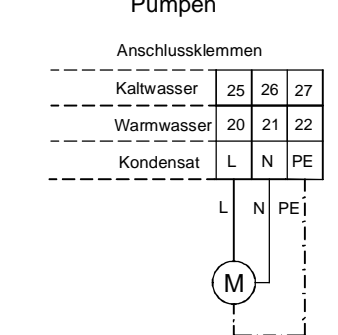

42-43: Luftqualitätssensor 1 oder Temperatur-Sensor (Temperatursignal AIR1/KWL-FTF 0-10V)  
 44-45: Luftqualitätssensor 2  
 46-47: Luftqualitätssensor 3

42-43: Air Quality Sensor 1 or temperature sensor (temp output AIR1/KWL-FTF 0-10V)

44-45: Air Quality Sensor 2

46-47: Air Quality Sensor 3

42-43: Sonde de qualité d'air 1 ou capteur de température (sortie de température AIR1/KWL-FTF 0-10V)  
 44-45: Sonde de qualité d'air 2  
 46-47: Sonde de qualité d'air 3