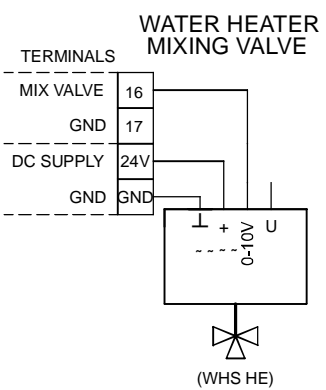

42-43: Luftqualitätssensor 1 oder Temperatur-Sensor (Temperatursignal AIR1/KWL-FTF 0-10V)  
 44-45: Luftqualitätssensor 2  
 46-47: Luftqualitätssensor 3

42-43: Air Quality Sensor 1 or temperature sensor (temp output AIR1/KWL-FTF 0-10V)

44-45: Air Quality Sensor 2

46-47: Air Quality Sensor 3

42-43: Sonde de qualité d'air 1 ou capteur de température (sortie de température AIR1/KWL-FTF 0-10V)  
 44-45: Sonde de qualité d'air 2  
 46-47: Sonde de qualité d'air 3