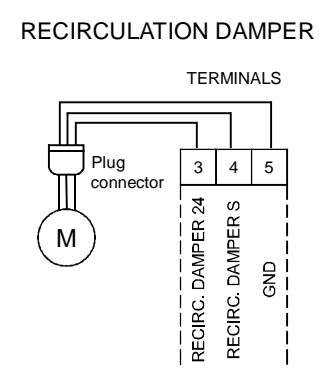

42-43: Luftqualitätssensor 1 oder Temperatur-Sensor (Temperatursignal AIR1/KWL-FTF 0-10V)  
 44-45: Luftqualitätssensor 2  
 46-47: Luftqualitätssensor 3

42-43: Air Quality Sensor 1 or temperature sensor (temp output AIR1/KWL-FTF 0-10V)

44-45: Air Quality Sensor 2

46-47: Air Quality Sensor 3

42-43: Sonde de qualité d'air 1 ou capteur de température (sortie de température AIR1/KWL-FTF 0-10V)  
 44-45: Sonde de qualité d'air 2  
 46-47: Sonde de qualité d'air 3