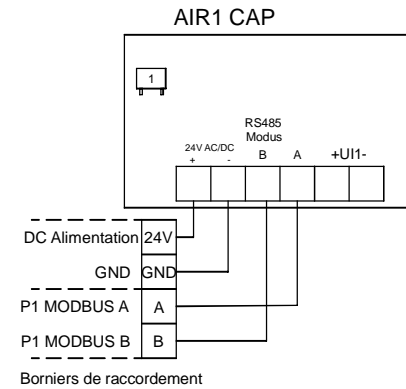

42-43: Luftqualitätssensor 1 oder Temperatur-Sensor (Temperatursignal AIR1/KWL-FTF 0-10V)  
 44-45: Luftqualitätssensor 2  
 46-47: Luftqualitätssensor 3

42-43: Air Quality Sensor 1 or temperature sensor (temp output AIR1/KWL-FTF 0-10V)

44-45: Air Quality Sensor 2

46-47: Air Quality Sensor 3

42-43: Sonde de qualité d'air 1 ou capteur de température (sortie de température AIR1/KWL-FTF 0-10V)  
 44-45: Sonde de qualité d'air 2  
 46-47: Sonde de qualité d'air 3