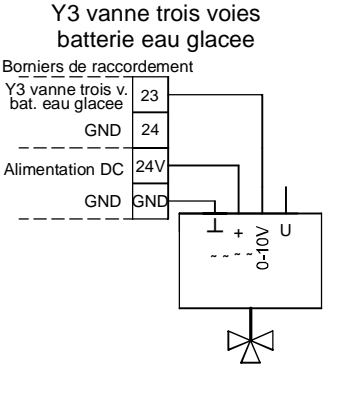

42-43: Luftqualitätssensor 1 oder Temperatur-Sensor (Temperatursignal AIR1/KWL-FTF 0-10V)  
 44-45: Luftqualitätssensor 2  
 46-47: Luftqualitätssensor 3

42-43: Air Quality Sensor 1 or temperature sensor (temp output AIR1/KWL-FTF 0-10V)

44-45: Air Quality Sensor 2

46-47: Air Quality Sensor 3

42-43: Sonde de qualité d'air 1 ou capteur de température (sortie de température AIR1/KWL-FTF 0-10V)  
 44-45: Sonde de qualité d'air 2  
 46-47: Sonde de qualité d'air 3