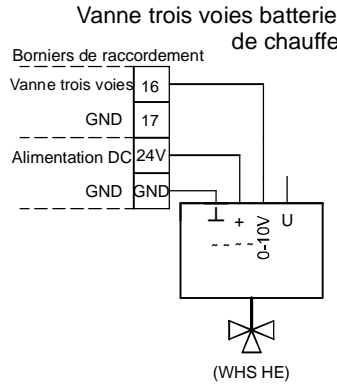

42-43: Luftqualitätssensor 1 oder Temperatur-Sensor (Temperatursignal AIR1/KWL-FTF 0-10V)  
 44-45: Luftqualitätssensor 2  
 46-47: Luftqualitätssensor 3

42-43: Air Quality Sensor 1 or temperature sensor (temp output AIR1/KWL-FTF 0-10V)

44-45: Air Quality Sensor 2

46-47: Air Quality Sensor 3

42-43: Sonde de qualité d'air 1 ou capteur de température (sortie de température AIR1/KWL-FTF 0-10V)  
 44-45: Sonde de qualité d'air 2  
 46-47: Sonde de qualité d'air 3