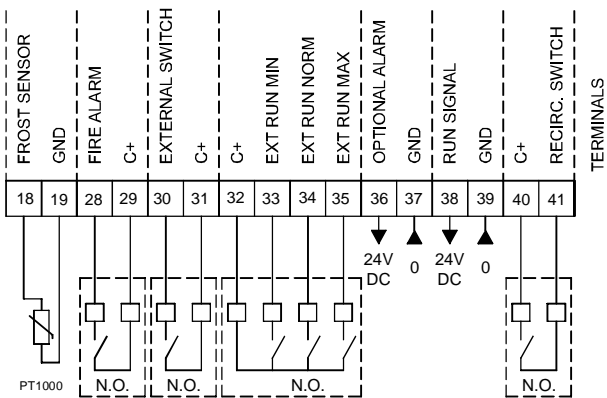

42-43: Luftqualitätssensor 1 oder Temperatur-Sensor (Temperatursignal AIR1/KWL-FTF 0-10V)  
 44-45: Luftqualitätssensor 2  
 46-47: Luftqualitätssensor 3

42-43: Air Quality Sensor 1 or temperature sensor (temp output AIR1/KWL-FTF 0-10V)

44-45: Air Quality Sensor 2

46-47: Air Quality Sensor 3

42-43: Sonde de qualité d'air 1 ou capteur de température (sortie de température AIR1/KWL-FTF 0-10V)  
 44-45: Sonde de qualité d'air 2  
 46-47: Sonde de qualité d'air 3