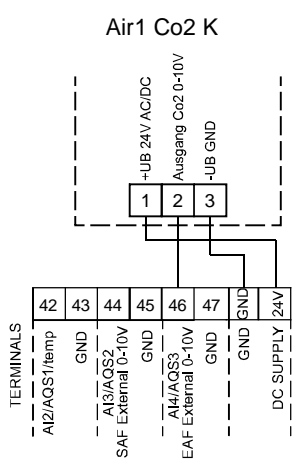

42-43: Luftqualitätssensor 1 oder Temperatur-Sensor (Temperatursignal AIR1/KWL-FTF 0-10V)  
 44-45: Luftqualitätssensor 2  
 46-47: Luftqualitätssensor 3

42-43: Air Quality Sensor 1 or temperature sensor (temp output AIR1/KWL-FTF 0-10V)

44-45: Air Quality Sensor 2

46-47: Air Quality Sensor 3

42-43: Sonde de qualité d'air 1 ou capteur de température (sortie de température AIR1/KWL-FTF 0-10V)  
 44-45: Sonde de qualité d'air 2  
 46-47: Sonde de qualité d'air 3