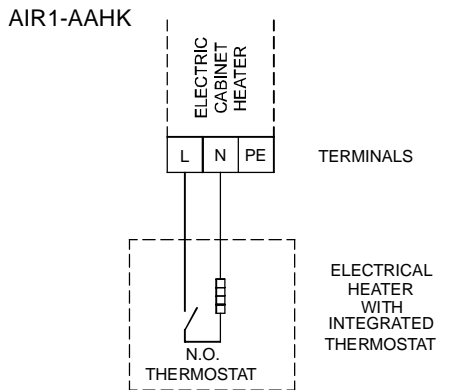

42-43: Luftqualitätssensor 1 oder Temperatur-Sensor (Temperatursignal AIR1/KWL-FTF 0-10V)  
 44-45: Luftqualitätssensor 2  
 46-47: Luftqualitätssensor 3

42-43: Air Quality Sensor 1 or temperature sensor (temp output AIR1/KWL-FTF 0-10V)

44-45: Air Quality Sensor 2

46-47: Air Quality Sensor 3

42-43: Sonde de qualité d'air 1 ou capteur de température (sortie de température AIR1/KWL-FTF 0-10V)  
 44-45: Sonde de qualité d'air 2  
 46-47: Sonde de qualité d'air 3