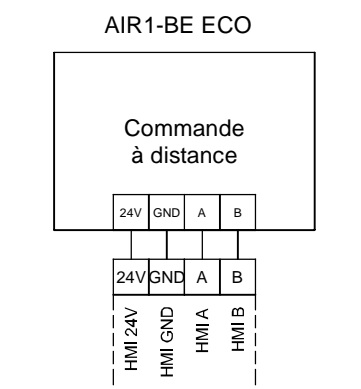

42-43: Luftqualitätssensor 1 oder Temperatur-Sensor (Temperatursignal AIR1/KWL-FTF 0-10V)  
 44-45: Luftqualitätssensor 2  
 46-47: Luftqualitätssensor 3

42-43: Air Quality Sensor 1 or temperature sensor (temp output AIR1/KWL-FTF 0-10V)

44-45: Air Quality Sensor 2

46-47: Air Quality Sensor 3

42-43: Sonde de qualité d'air 1 ou capteur de température (sortie de température AIR1/KWL-FTF 0-10V)  
 44-45: Sonde de qualité d'air 2  
 46-47: Sonde de qualité d'air 3