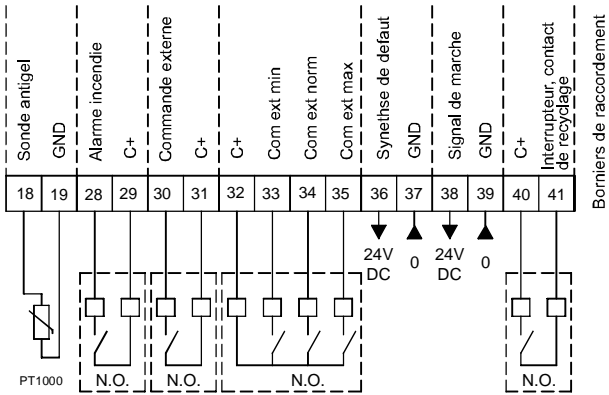

42-43: Luftqualitätssensor 1 oder Temperatur-Sensor (Temperatursignal AIR1/KWL-FTF 0-10V)  
 44-45: Luftqualitätssensor 2  
 46-47: Luftqualitätssensor 3

42-43: Air Quality Sensor 1 or temperature sensor (temp output AIR1/KWL-FTF 0-10V)

44-45: Air Quality Sensor 2

46-47: Air Quality Sensor 3

42-43: Sonde de qualité d'air 1 ou capteur de température (sortie de température AIR1/KWL-FTF 0-10V)  
 44-45: Sonde de qualité d'air 2  
 46-47: Sonde de qualité d'air 3