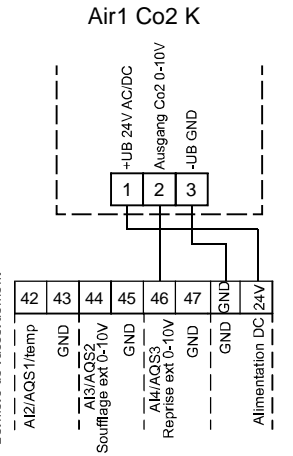

42-43: Luftqualitätssensor 1 oder Temperatur-Sensor (Temperatursignal AIR1/KWL-FTF 0-10V)  
 44-45: Luftqualitätssensor 2  
 46-47: Luftqualitätssensor 3

42-43: Air Quality Sensor 1 or temperature sensor (temp output AIR1/KWL-FTF 0-10V)

44-45: Air Quality Sensor 2

46-47: Air Quality Sensor 3

42-43: Sonde de qualité d'air 1 ou capteur de température (sortie de température AIR1/KWL-FTF 0-10V)  
 44-45: Sonde de qualité d'air 2  
 46-47: Sonde de qualité d'air 3