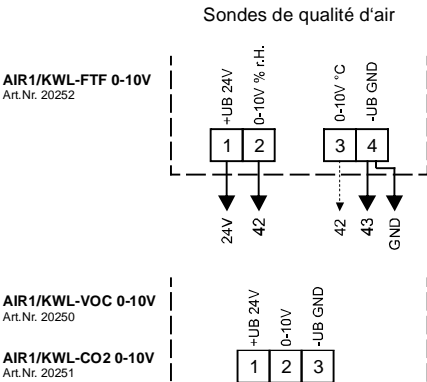

42-43: Luftqualitätssensor 1 oder Temperatur-Sensor (Temperatursignal AIR1/KWL-FTF 0-10V)  
 44-45: Luftqualitätssensor 2  
 46-47: Luftqualitätssensor 3

42-43: Air Quality Sensor 1 or temperature sensor (temp output AIR1/KWL-FTF 0-10V)

44-45: Air Quality Sensor 2

46-47: Air Quality Sensor 3

42-43: Sonde de qualité d'air 1 ou capteur de température (sortie de température AIR1/KWL-FTF 0-10V)  
 44-45: Sonde de qualité d'air 2  
 46-47: Sonde de qualité d'air 3