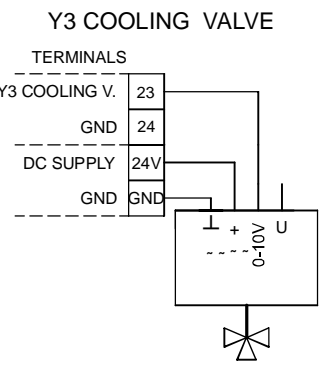

42-43: Luftqualitätssensor 1 oder Temperatur-Sensor (Temperatursignal AIR1/KWL-FTF 0-10V)  
 44-45: Luftqualitätssensor 2  
 46-47: Luftqualitätssensor 3

42-43: Air Quality Sensor 1 or temperature sensor (temp output AIR1/KWL-FTF 0-10V)

44-45: Air Quality Sensor 2

46-47: Air Quality Sensor 3

42-43: Sonde de qualité d'air 1 ou capteur de température (sortie de température AIR1/KWL-FTF 0-10V)  
 44-45: Sonde de qualité d'air 2  
 46-47: Sonde de qualité d'air 3