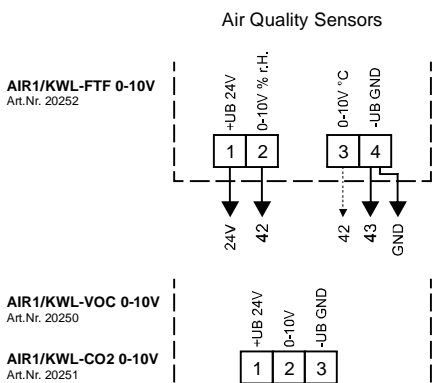

42-43: Luftqualitätssensor 1 oder Temperatur-Sensor (Temperatursignal AIR1/KWL-FTF 0-10V)  
 44-45: Luftqualitätssensor 2  
 46-47: Luftqualitätssensor 3

42-43: Air Quality Sensor 1 or temperature sensor (temp output AIR1/KWL-FTF 0-10V)

44-45: Air Quality Sensor 2

46-47: Air Quality Sensor 3

42-43: Sonde de qualité d'air 1 ou capteur de température (sortie de température AIR1/KWL-FTF 0-10V)  
 44-45: Sonde de qualité d'air 2  
 46-47: Sonde de qualité d'air 3