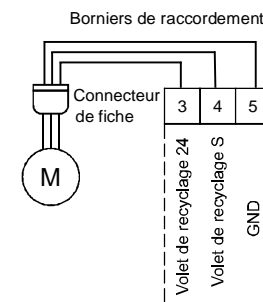

**Sondes de qualité d'air**

42-43: Sonde de qualité d'air 1 ou capteur de température (sortie de température AIR1/KWL-FTF 0-10V)

44-45: Sonde de qualité d'air 2

46-47: Sonde de qualité d'air 3

**Air1 Co2 K**

**AIR1-AAHK**

**AIR1-BE TOUCH**

**Volet de recyclage**

**BACNET & MODBUS**

**Pompe**

**Alimentation generale**