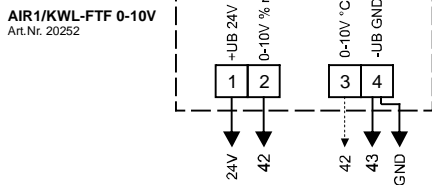

**Sondes de qualité d'air**

42-43: Sonde de qualité d'air 1 ou capteur de température (sortie de température AIR1/KWL-FTF 0-10V)

44-45: Sonde de qualité d'air 2

46-47: Sonde de qualité d'air 3

**Air1 Co2 K**

**AIR1-AAHK**

**AIR1-BE TOUCH**

**Volet de recyclage**

**BACNET & MODBUS**

**Pompe**

**Alimentation generale**