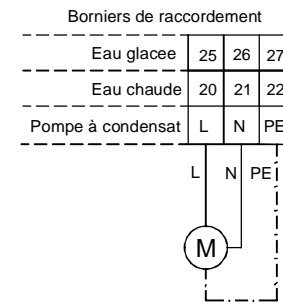

**Sondes de qualité d'air**

42-43: Sonde de qualité d'air 1 ou capteur de température (sortie de température AIR1/KWL-FTF 0-10V)

44-45: Sonde de qualité d'air 2

46-47: Sonde de qualité d'air 3

**Air1 Co2 K**

**AIR1-AAHK**

**AIR1-BE TOUCH**

**Volet de recyclage**

**BACNET & MODBUS**

**Pompe**

**Alimentation generale**