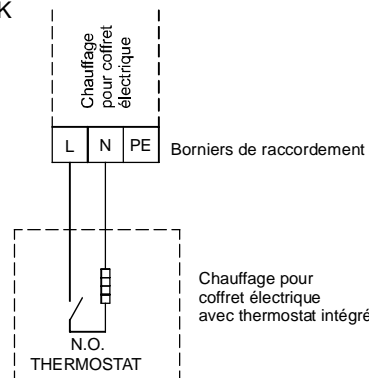

**Sondes de qualité d'air**

42-43: Sonde de qualité d'air 1 ou capteur de température (sortie de température AIR1/KWL-FTF 0-10V)

44-45: Sonde de qualité d'air 2

46-47: Sonde de qualité d'air 3

**Air1 Co2 K**

**AIR1-AAHK**

**AIR1-BE TOUCH**

**Volet de recyclage**

**BACNET & MODBUS**

**Pompe**

**Alimentation generale**