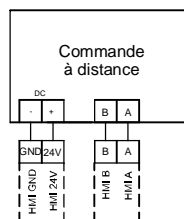

AIR1-BE TOUCH