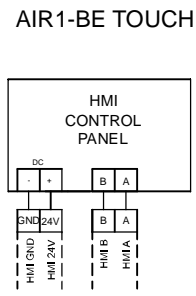

42-43: Luftqualitätssensor 1 oder Temperatur-Sensor (Temperaturausgang AIR1/KWL-FTF 0-10V)
 44-45: Luftqualitätssensor 2
 46-47: Luftqualitätssensor 3

42-43: Air Quality Sensor 1 or temperature sensor (temp output AIR1/KWL-FTF 0-10V)
44-45: Air Quality Sensor 2
46-47: Air Quality Sensor 3

42-43: Sonde de qualité d'air 1 ou capteur de température (sortie de température AIR1/KWL-FTF 0-10V)

44-45: Sonde de qualité d'air 2

46-47: Sonde de qualité d'air 3