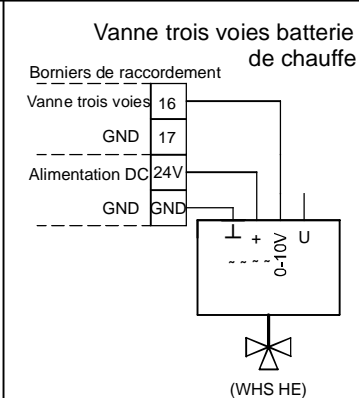

42-43: Luftqualitätssensor 1 oder Temperatur-Sensor (Temperaturausgang AIR1/KWL-FTF 0-10V)
 44-45: Luftqualitätssensor 2
 46-47: Luftqualitätssensor 3

42-43: Air Quality Sensor 1 or temperature sensor (temp output AIR1/KWL-FTF 0-10V)
44-45: Air Quality Sensor 2
46-47: Air Quality Sensor 3

42-43: Sonde de qualité d'air 1 ou capteur de température (sortie de température AIR1/KWL-FTF 0-10V)

44-45: Sonde de qualité d'air 2

46-47: Sonde de qualité d'air 3