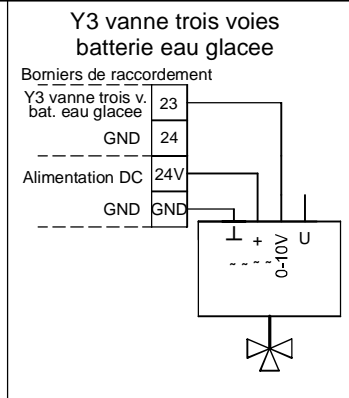

42-43: Luftqualitätssensor 1 oder Temperatur-Sensor (Temperaturausgang AIR1/KWL-FTF 0-10V)
 44-45: Luftqualitätssensor 2
 46-47: Luftqualitätssensor 3

42-43: Air Quality Sensor 1 or temperature sensor (temp output AIR1/KWL-FTF 0-10V)
44-45: Air Quality Sensor 2
46-47: Air Quality Sensor 3

42-43: Sonde de qualité d'air 1 ou capteur de température (sortie de température AIR1/KWL-FTF 0-10V)

44-45: Sonde de qualité d'air 2

46-47: Sonde de qualité d'air 3