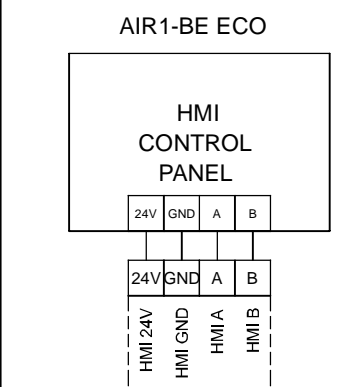

42-43: Luftqualitätssensor 1 oder Temperatur-Sensor (Temperaturausgang AIR1/KWL-FTF 0-10V)
 44-45: Luftqualitätssensor 2
 46-47: Luftqualitätssensor 3

42-43: Air Quality Sensor 1 or temperature sensor (temp output AIR1/KWL-FTF 0-10V)
44-45: Air Quality Sensor 2
46-47: Air Quality Sensor 3

42-43: Sonde de qualité d'air 1 ou capteur de température (sortie de température AIR1/KWL-FTF 0-10V)

44-45: Sonde de qualité d'air 2

46-47: Sonde de qualité d'air 3