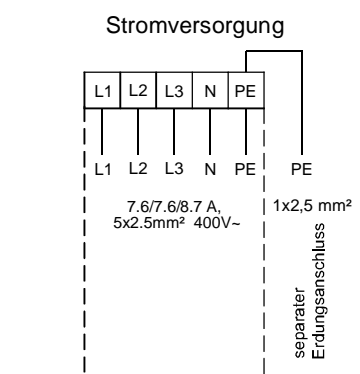

42-43: Luftqualitätssensor 1 oder Temperatur-Sensor (Temperaturausgang AIR1/KWL-FTF 0-10V)
 44-45: Luftqualitätssensor 2
 46-47: Luftqualitätssensor 3

42-43: Air Quality Sensor 1 or temperature sensor (temp output AIR1/KWL-FTF 0-10V)
44-45: Air Quality Sensor 2
46-47: Air Quality Sensor 3

42-43: Sonde de qualité d'air 1 ou capteur de température (sortie de température AIR1/KWL-FTF 0-10V)

44-45: Sonde de qualité d'air 2

46-47: Sonde de qualité d'air 3