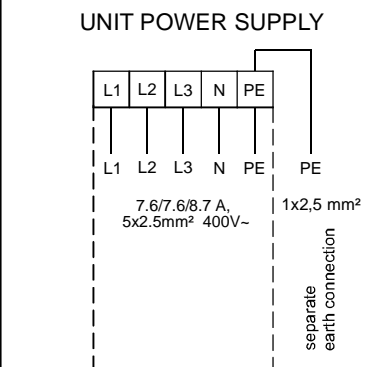

42-43: Luftqualitätssensor 1 oder Temperatur-Sensor (Temperaturausgang AIR1/KWL-FTF 0-10V)
 44-45: Luftqualitätssensor 2
 46-47: Luftqualitätssensor 3

42-43: Air Quality Sensor 1 or temperature sensor (temp output AIR1/KWL-FTF 0-10V)
44-45: Air Quality Sensor 2
46-47: Air Quality Sensor 3

42-43: Sonde de qualité d'air 1 ou capteur de température (sortie de température AIR1/KWL-FTF 0-10V)

44-45: Sonde de qualité d'air 2

46-47: Sonde de qualité d'air 3