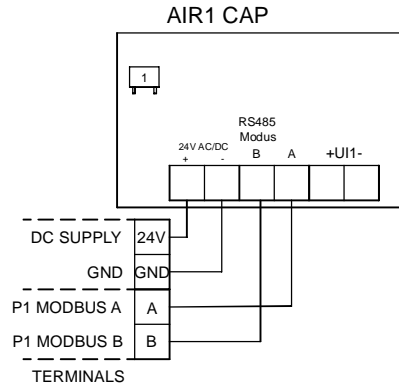

42-43: Luftqualitätssensor 1 oder Temperatur-Sensor (Temperaturausgang AIR1/KWL-FTF 0-10V)
 44-45: Luftqualitätssensor 2
 46-47: Luftqualitätssensor 3

42-43: Air Quality Sensor 1 or temperature sensor (temp output AIR1/KWL-FTF 0-10V)
44-45: Air Quality Sensor 2
46-47: Air Quality Sensor 3

42-43: Sonde de qualité d'air 1 ou capteur de température (sortie de température AIR1/KWL-FTF 0-10V)

44-45: Sonde de qualité d'air 2

46-47: Sonde de qualité d'air 3