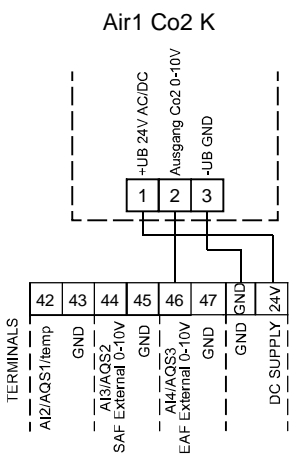

42-43: Luftqualitätssensor 1 oder Temperatur-Sensor (Temperaturausgang AIR1/KWL-FTF 0-10V)
 44-45: Luftqualitätssensor 2
 46-47: Luftqualitätssensor 3

42-43: Air Quality Sensor 1 or temperature sensor (temp output AIR1/KWL-FTF 0-10V)
44-45: Air Quality Sensor 2
46-47: Air Quality Sensor 3

42-43: Sonde de qualité d'air 1 ou capteur de température (sortie de température AIR1/KWL-FTF 0-10V)

44-45: Sonde de qualité d'air 2

46-47: Sonde de qualité d'air 3