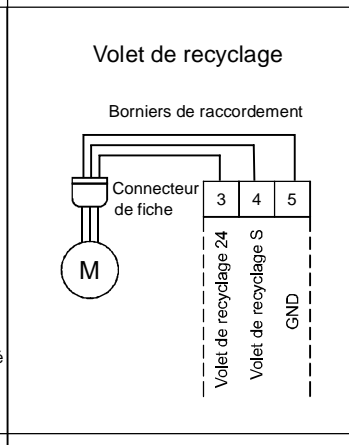

42-43: Luftqualitätssensor 1 oder Temperatur-Sensor (Temperaturausgang AIR1/KWL-FTF 0-10V)
 44-45: Luftqualitätssensor 2
 46-47: Luftqualitätssensor 3

42-43: Air Quality Sensor 1 or temperature sensor (temp output AIR1/KWL-FTF 0-10V)
44-45: Air Quality Sensor 2
46-47: Air Quality Sensor 3

42-43: Sonde de qualité d'air 1 ou capteur de température (sortie de température AIR1/KWL-FTF 0-10V)

44-45: Sonde de qualité d'air 2

46-47: Sonde de qualité d'air 3