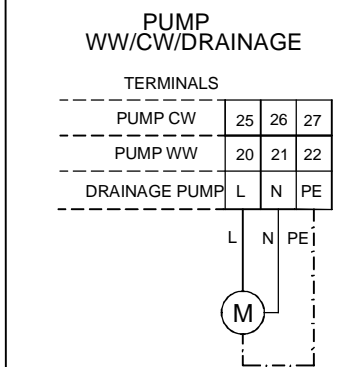

42-43: Luftqualitätssensor 1 oder Temperatur-Sensor (Temperaturausgang AIR1/KWL-FTF 0-10V)
 44-45: Luftqualitätssensor 2
 46-47: Luftqualitätssensor 3

42-43: Air Quality Sensor 1 or temperature sensor (temp output AIR1/KWL-FTF 0-10V)
44-45: Air Quality Sensor 2
46-47: Air Quality Sensor 3

42-43: Sonde de qualité d'air 1 ou capteur de température (sortie de température AIR1/KWL-FTF 0-10V)

44-45: Sonde de qualité d'air 2

46-47: Sonde de qualité d'air 3