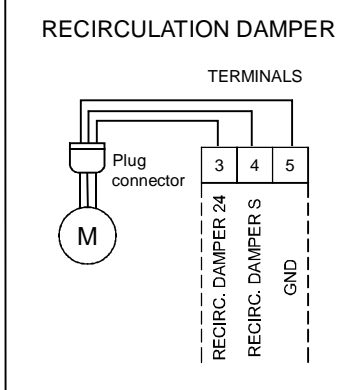

42-43: Luftqualitätssensor 1 oder Temperatur-Sensor (Temperaturausgang AIR1/KWL-FTF 0-10V)
 44-45: Luftqualitätssensor 2
 46-47: Luftqualitätssensor 3

42-43: Air Quality Sensor 1 or temperature sensor (temp output AIR1/KWL-FTF 0-10V)
44-45: Air Quality Sensor 2
46-47: Air Quality Sensor 3

42-43: Sonde de qualité d'air 1 ou capteur de température (sortie de température AIR1/KWL-FTF 0-10V)

44-45: Sonde de qualité d'air 2

46-47: Sonde de qualité d'air 3