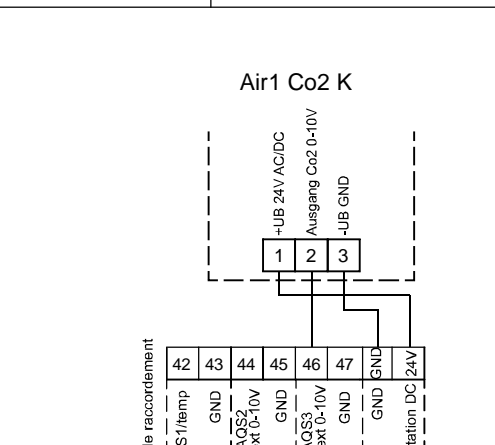

42-43: Luftqualitätssensor 1 oder Temperatur-Sensor (Temperaturausgang AIR1/KWL-FTF 0-10V)
 44-45: Luftqualitätssensor 2
 46-47: Luftqualitätssensor 3

42-43: Air Quality Sensor 1 or temperature sensor (temp output AIR1/KWL-FTF 0-10V)
44-45: Air Quality Sensor 2
46-47: Air Quality Sensor 3

42-43: Sonde de qualité d'air 1 ou capteur de température (sortie de température AIR1/KWL-FTF 0-10V)

44-45: Sonde de qualité d'air 2

46-47: Sonde de qualité d'air 3