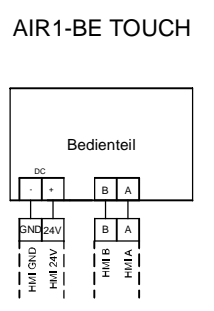

42-43: Luftqualitätssensor 1 oder Temperatur-Sensor (Temperaturausgang AIR1/KWL-FTF 0-10V)
 44-45: Luftqualitätssensor 2
 46-47: Luftqualitätssensor 3

42-43: Air Quality Sensor 1 or temperature sensor (temp output AIR1/KWL-FTF 0-10V)
44-45: Air Quality Sensor 2
46-47: Air Quality Sensor 3

42-43: Sonde de qualité d'air 1 ou capteur de température (sortie de température AIR1/KWL-FTF 0-10V)

44-45: Sonde de qualité d'air 2

46-47: Sonde de qualité d'air 3