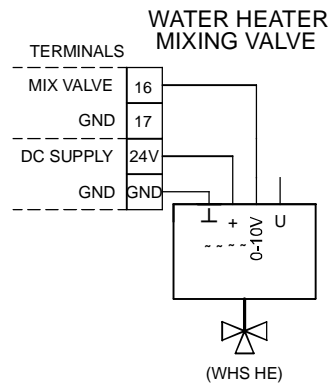

42-43: Luftqualitätssensor 1 oder Temperatur-Sensor (Temperaturausgang AIR1/KWL-FTF 0-10V)
 44-45: Luftqualitätssensor 2
 46-47: Luftqualitätssensor 3

42-43: Air Quality Sensor 1 or temperature sensor (temp output AIR1/KWL-FTF 0-10V)
44-45: Air Quality Sensor 2
46-47: Air Quality Sensor 3

42-43: Sonde de qualité d'air 1 ou capteur de température (sortie de température AIR1/KWL-FTF 0-10V)

44-45: Sonde de qualité d'air 2

46-47: Sonde de qualité d'air 3