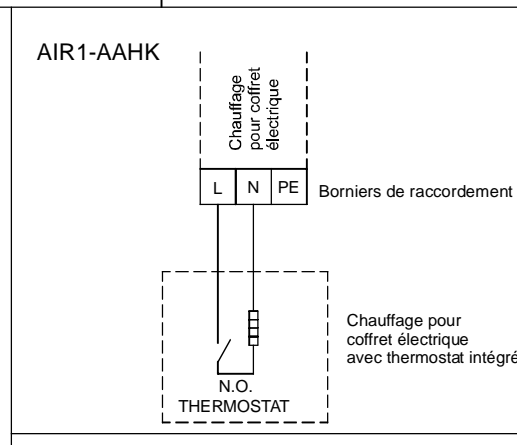

42-43: Luftqualitätssensor 1 oder Temperatur-Sensor (Temperaturausgang AIR1/KWL-FTF 0-10V)
 44-45: Luftqualitätssensor 2
 46-47: Luftqualitätssensor 3

42-43: Air Quality Sensor 1 or temperature sensor (temp output AIR1/KWL-FTF 0-10V)
44-45: Air Quality Sensor 2
46-47: Air Quality Sensor 3

42-43: Sonde de qualité d'air 1 ou capteur de température (sortie de température AIR1/KWL-FTF 0-10V)

44-45: Sonde de qualité d'air 2

46-47: Sonde de qualité d'air 3