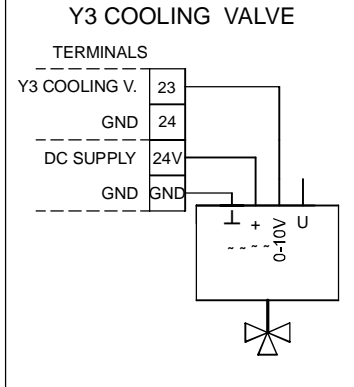

42-43: Luftqualitätssensor 1 oder Temperatur-Sensor (Temperaturausgang AIR1/KWL-FTF 0-10V)
 44-45: Luftqualitätssensor 2
 46-47: Luftqualitätssensor 3

42-43: Air Quality Sensor 1 or temperature sensor (temp output AIR1/KWL-FTF 0-10V)
44-45: Air Quality Sensor 2
46-47: Air Quality Sensor 3

42-43: Sonde de qualité d'air 1 ou capteur de température (sortie de température AIR1/KWL-FTF 0-10V)

44-45: Sonde de qualité d'air 2

46-47: Sonde de qualité d'air 3