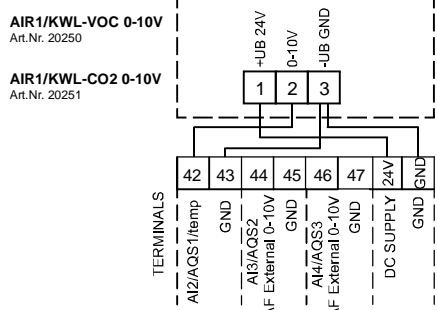

42-43: Luftqualitätssensor 1 oder Temperatur-Sensor (Temperaturausgang AIR1/KWL-FTF 0-10V)
 44-45: Luftqualitätssensor 2
 46-47: Luftqualitätssensor 3

42-43: Air Quality Sensor 1 or temperature sensor (temp output AIR1/KWL-FTF 0-10V)
44-45: Air Quality Sensor 2
46-47: Air Quality Sensor 3

42-43: Sonde de qualité d'air 1 ou capteur de température (sortie de température AIR1/KWL-FTF 0-10V)

44-45: Sonde de qualité d'air 2

46-47: Sonde de qualité d'air 3