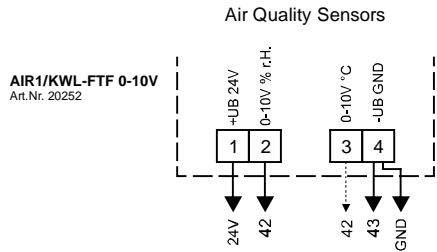

42-43: Luftqualitätssensor 1 oder Temperatur-Sensor (Temperaturausgang AIR1/KWL-FTF 0-10V)
 44-45: Luftqualitätssensor 2
 46-47: Luftqualitätssensor 3

42-43: Air Quality Sensor 1 or temperature sensor (temp output AIR1/KWL-FTF 0-10V)
44-45: Air Quality Sensor 2
46-47: Air Quality Sensor 3

42-43: Sonde de qualité d'air 1 ou capteur de température (sortie de température AIR1/KWL-FTF 0-10V)

44-45: Sonde de qualité d'air 2

46-47: Sonde de qualité d'air 3