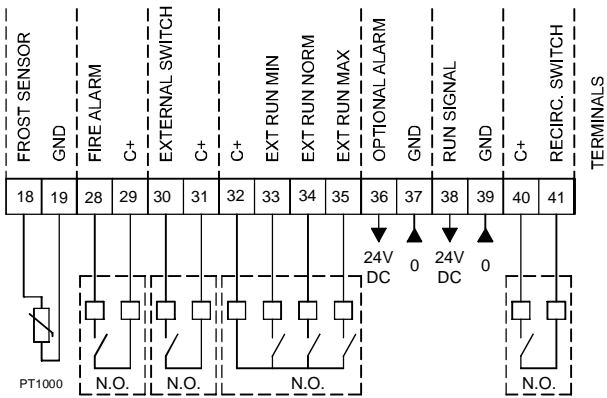

42-43: Luftqualitätssensor 1 oder Temperatur-Sensor (Temperaturausgang AIR1/KWL-FTF 0-10V)
 44-45: Luftqualitätssensor 2
 46-47: Luftqualitätssensor 3

42-43: Air Quality Sensor 1 or temperature sensor (temp output AIR1/KWL-FTF 0-10V)
44-45: Air Quality Sensor 2
46-47: Air Quality Sensor 3

42-43: Sonde de qualité d'air 1 ou capteur de température (sortie de température AIR1/KWL-FTF 0-10V)

44-45: Sonde de qualité d'air 2

46-47: Sonde de qualité d'air 3