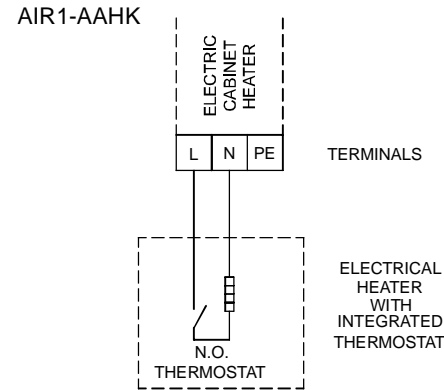

42-43: Luftqualitätssensor 1 oder Temperatur-Sensor (Temperaturausgang AIR1/KWL-FTF 0-10V)
 44-45: Luftqualitätssensor 2
 46-47: Luftqualitätssensor 3

42-43: Air Quality Sensor 1 or temperature sensor (temp output AIR1/KWL-FTF 0-10V)
44-45: Air Quality Sensor 2
46-47: Air Quality Sensor 3

42-43: Sonde de qualité d'air 1 ou capteur de température (sortie de température AIR1/KWL-FTF 0-10V)

44-45: Sonde de qualité d'air 2

46-47: Sonde de qualité d'air 3