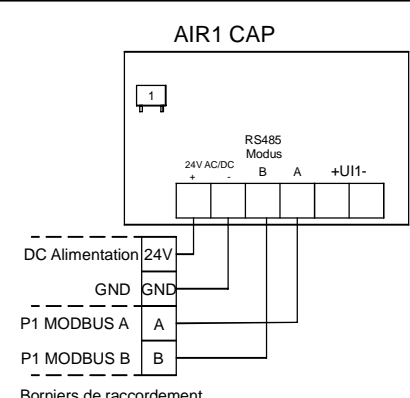

42-43: Luftqualitätssensor 1 oder Temperatur-Sensor (Temperaturausgang AIR1/KWL-FTF 0-10V)
 44-45: Luftqualitätssensor 2
 46-47: Luftqualitätssensor 3

42-43: Air Quality Sensor 1 or temperature sensor (temp output AIR1/KWL-FTF 0-10V)
44-45: Air Quality Sensor 2
46-47: Air Quality Sensor 3

42-43: Sonde de qualité d'air 1 ou capteur de température (sortie de température AIR1/KWL-FTF 0-10V)

44-45: Sonde de qualité d'air 2

46-47: Sonde de qualité d'air 3