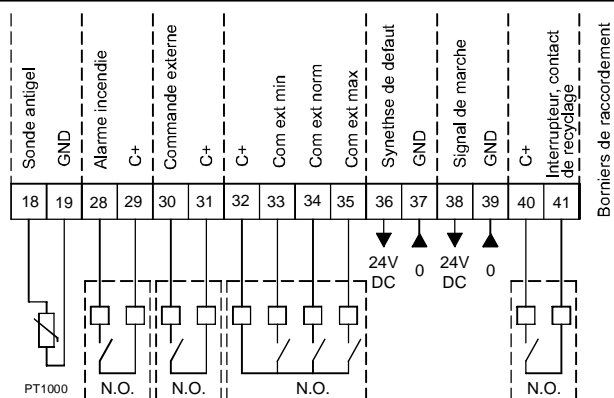

42-43: Luftqualitätssensor 1 oder Temperatur-Sensor (Temperaturausgang AIR1/KWL-FTF 0-10V)
 44-45: Luftqualitätssensor 2
 46-47: Luftqualitätssensor 3

42-43: Air Quality Sensor 1 or temperature sensor (temp output AIR1/KWL-FTF 0-10V)
44-45: Air Quality Sensor 2
46-47: Air Quality Sensor 3

42-43: Sonde de qualité d'air 1 ou capteur de température (sortie de température AIR1/KWL-FTF 0-10V)

44-45: Sonde de qualité d'air 2

46-47: Sonde de qualité d'air 3