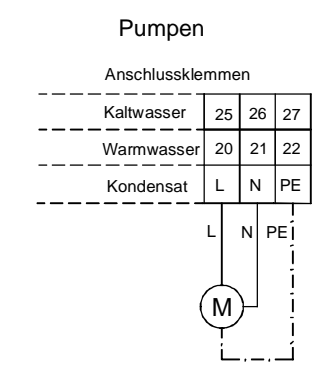

42-43: Luftqualitätssensor 1 oder Temperatur-Sensor (Temperaturausgang AIR1/KWL-FTF 0-10V)
 44-45: Luftqualitätssensor 2
 46-47: Luftqualitätssensor 3

42-43: Air Quality Sensor 1 or temperature sensor (temp output AIR1/KWL-FTF 0-10V)
44-45: Air Quality Sensor 2
46-47: Air Quality Sensor 3

42-43: Sonde de qualité d'air 1 ou capteur de température (sortie de température AIR1/KWL-FTF 0-10V)

44-45: Sonde de qualité d'air 2

46-47: Sonde de qualité d'air 3