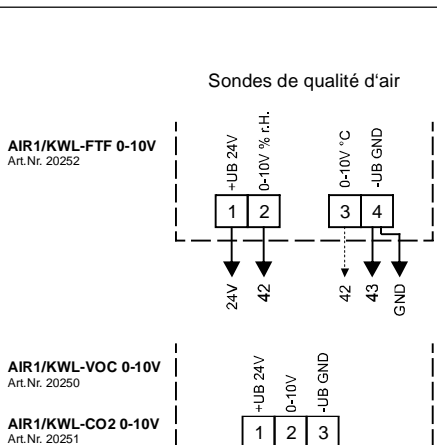

42-43: Luftqualitätssensor 1 oder Temperatur-Sensor (Temperaturausgang AIR1/KWL-FTF 0-10V)
 44-45: Luftqualitätssensor 2
 46-47: Luftqualitätssensor 3

42-43: Air Quality Sensor 1 or temperature sensor (temp output AIR1/KWL-FTF 0-10V)
44-45: Air Quality Sensor 2
46-47: Air Quality Sensor 3

42-43: Sonde de qualité d'air 1 ou capteur de température (sortie de température AIR1/KWL-FTF 0-10V)

44-45: Sonde de qualité d'air 2

46-47: Sonde de qualité d'air 3