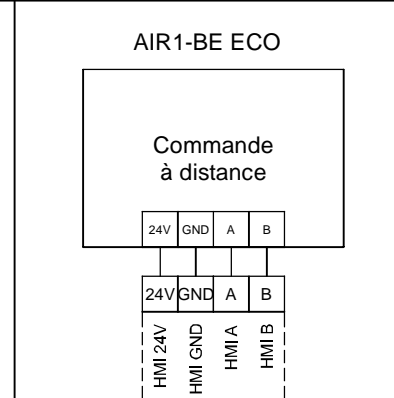

42-43: Luftqualitätssensor 1 oder Temperatur-Sensor (Temperaturausgang AIR1/KWL-FTF 0-10V)
 44-45: Luftqualitätssensor 2
 46-47: Luftqualitätssensor 3

42-43: Air Quality Sensor 1 or temperature sensor (temp output AIR1/KWL-FTF 0-10V)
44-45: Air Quality Sensor 2
46-47: Air Quality Sensor 3

42-43: Sonde de qualité d'air 1 ou capteur de température (sortie de température AIR1/KWL-FTF 0-10V)

44-45: Sonde de qualité d'air 2

46-47: Sonde de qualité d'air 3