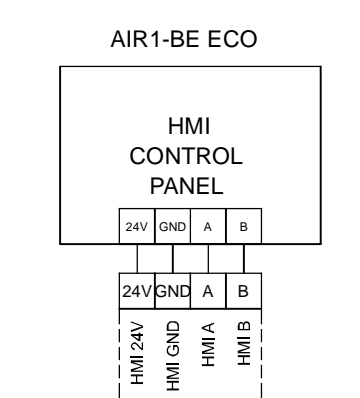

42-43: Luftqualitätssensor 1 oder Temperatur-Sensor (Temperatúrausgang AIR1/KWL-FTF 0-10V)
 44-45: Luftqualitätssensor 2
 46-47: Luftqualitätssensor 3

42-43: Sonde de qualité d'air 1 ou capteur de température (sortie de température AIR1/KWL-FTF 0-10V)