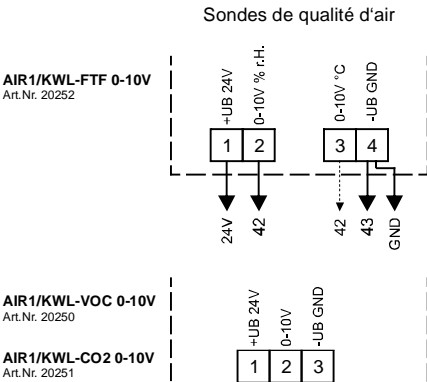

42-43: Luftqualitätssensor 1 oder Temperatur-Sensor (Temperatúrausgang AIR1/KWL-FTF 0-10V)
 44-45: Luftqualitätssensor 2
 46-47: Luftqualitätssensor 3

42-43: Sonde de qualité d'air 1 ou capteur de température (sortie de température AIR1/KWL-FTF 0-10V)

44-45: Sonde de qualité d'air 2

46-47: Sonde de qualité d'air 3