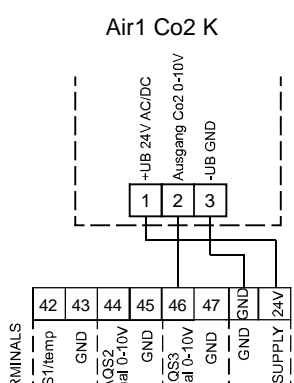

42-43: Luftqualitätssensor 1 oder Temperatur-Sensor (Temperatúrausgang AIR1/KWL-FTF 0-10V)
 44-45: Luftqualitätssensor 2
 46-47: Luftqualitätssensor 3

42-43: Sonde de qualité d'air 1 ou capteur de température (sortie de température AIR1/KWL-FTF 0-10V)

44-45: Sonde de qualité d'air 2

46-47: Sonde de qualité d'air 3