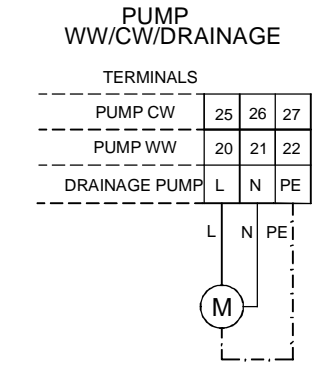

42-43: Luftqualitätssensor 1 oder Temperatur-Sensor (Temperatúrausgang AIR1/KWL-FTF 0-10V)
 44-45: Luftqualitätssensor 2
 46-47: Luftqualitätssensor 3

42-43: Sonde de qualité d'air 1 ou capteur de température (sortie de température AIR1/KWL-FTF 0-10V)

44-45: Sonde de qualité d'air 2

46-47: Sonde de qualité d'air 3