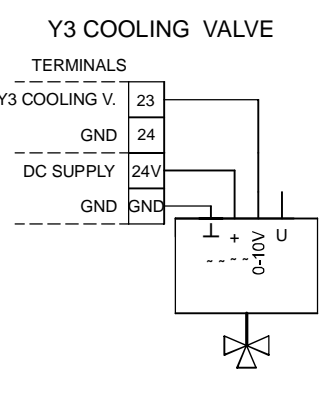

42-43: Luftqualitätssensor 1 oder Temperatur-Sensor (Temperatúrausgang AIR1/KWL-FTF 0-10V)
 44-45: Luftqualitätssensor 2
 46-47: Luftqualitätssensor 3

42-43: Sonde de qualité d'air 1 ou capteur de température (sortie de température AIR1/KWL-FTF 0-10V)