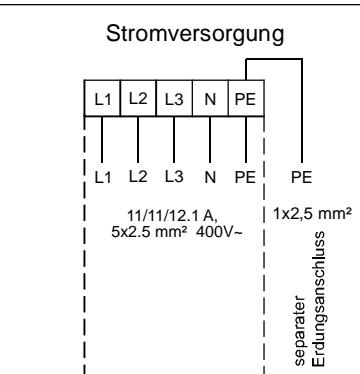

42-43: Luftqualitätssensor 1 oder Temperatur-Sensor (Temperatúrausgang AIR1/KWL-FTF 0-10V)
 44-45: Luftqualitätssensor 2
 46-47: Luftqualitätssensor 3

42-43: Sonde de qualité d'air 1 ou capteur de température (sortie de température AIR1/KWL-FTF 0-10V)