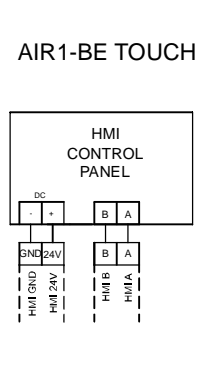

42-43: Luftqualitätssensor 1 oder Temperatur-Sensor (Temperatúrausgang AIR1/KWL-FTF 0-10V)
 44-45: Luftqualitätssensor 2
 46-47: Luftqualitätssensor 3

42-43: Sonde de qualité d'air 1 ou capteur de température (sortie de température AIR1/KWL-FTF 0-10V)