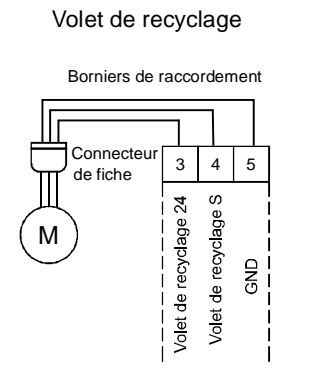

42-43: Luftqualitätssensor 1 oder Temperatur-Sensor (Temperatúrausgang AIR1/KWL-FTF 0-10V)
 44-45: Luftqualitätssensor 2
 46-47: Luftqualitätssensor 3

42-43: Sonde de qualité d'air 1 ou capteur de température (sortie de température AIR1/KWL-FTF 0-10V)