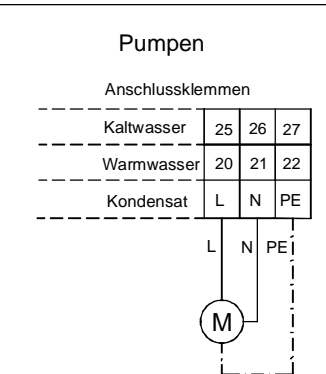

42-43: Luftqualitätssensor 1 oder Temperatur-Sensor (Temperatúrausgang AIR1/KWL-FTF 0-10V)
 44-45: Luftqualitätssensor 2
 46-47: Luftqualitätssensor 3

42-43: Sonde de qualité d'air 1 ou capteur de température (sortie de température AIR1/KWL-FTF 0-10V)

44-45: Sonde de qualité d'air 2

46-47: Sonde de qualité d'air 3