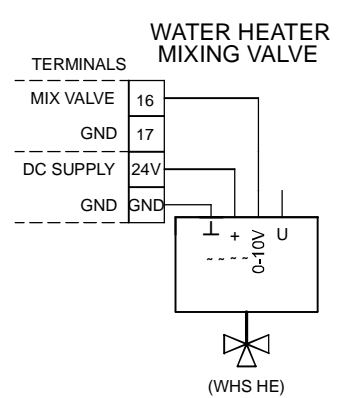

42-43: Luftqualitätssensor 1 oder Temperatur-Sensor (Temperatúrausgang AIR1/KWL-FTF 0-10V)
 44-45: Luftqualitätssensor 2
 46-47: Luftqualitätssensor 3

42-43: Sonde de qualité d'air 1 ou capteur de température (sortie de température AIR1/KWL-FTF 0-10V)