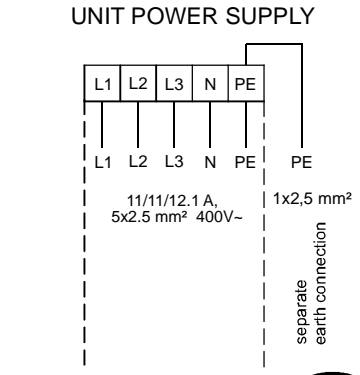

42-43: Luftqualitätssensor 1 oder Temperatur-Sensor (Temperatúrausgang AIR1/KWL-FTF 0-10V)
 44-45: Luftqualitätssensor 2
 46-47: Luftqualitätssensor 3

42-43: Sonde de qualité d'air 1 ou capteur de température (sortie de température AIR1/KWL-FTF 0-10V)