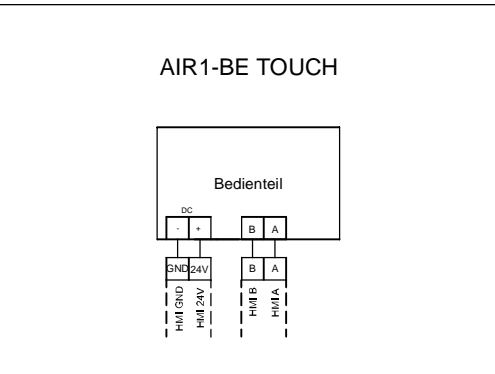

42-43: Luftqualitätssensor 1 oder Temperatur-Sensor (Temperatúrausgang AIR1/KWL-FTF 0-10V)
 44-45: Luftqualitätssensor 2
 46-47: Luftqualitätssensor 3

42-43: Sonde de qualité d'air 1 ou capteur de température (sortie de température AIR1/KWL-FTF 0-10V)

44-45: Sonde de qualité d'air 2

46-47: Sonde de qualité d'air 3