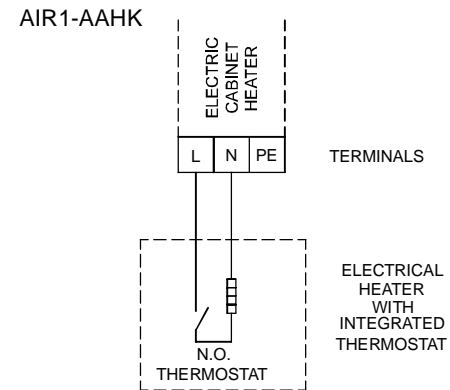

42-43: Luftqualitätssensor 1 oder Temperatur-Sensor (Temperatúrausgang AIR1/KWL-FTF 0-10V)
 44-45: Luftqualitätssensor 2
 46-47: Luftqualitätssensor 3

42-43: Sonde de qualité d'air 1 ou capteur de température (sortie de température AIR1/KWL-FTF 0-10V)

44-45: Sonde de qualité d'air 2

46-47: Sonde de qualité d'air 3