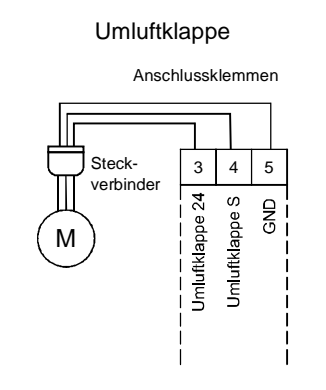

42-43: Luftqualitätssensor 1 oder Temperatur-Sensor (Temperatúrausgang AIR1/KWL-FTF 0-10V)
 44-45: Luftqualitätssensor 2
 46-47: Luftqualitätssensor 3

42-43: Sonde de qualité d'air 1 ou capteur de température (sortie de température AIR1/KWL-FTF 0-10V)