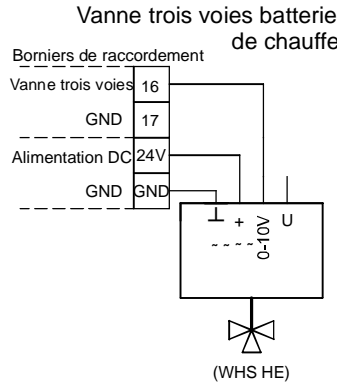

42-43: Luftqualitätssensor 1 oder Temperatur-Sensor (Temperatúrausgang AIR1/KWL-FTF 0-10V)
 44-45: Luftqualitätssensor 2
 46-47: Luftqualitätssensor 3

42-43: Sonde de qualité d'air 1 ou capteur de température (sortie de température AIR1/KWL-FTF 0-10V)