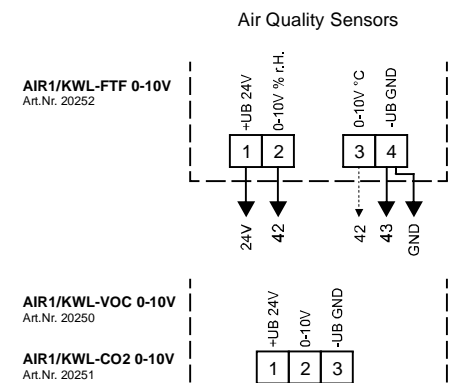

42-43: Luftqualitätssensor 1 oder Temperatur-Sensor (Temperatúrausgang AIR1/KWL-FTF 0-10V)
 44-45: Luftqualitätssensor 2
 46-47: Luftqualitätssensor 3

42-43: Sonde de qualité d'air 1 ou capteur de température (sortie de température AIR1/KWL-FTF 0-10V)

44-45: Sonde de qualité d'air 2

46-47: Sonde de qualité d'air 3