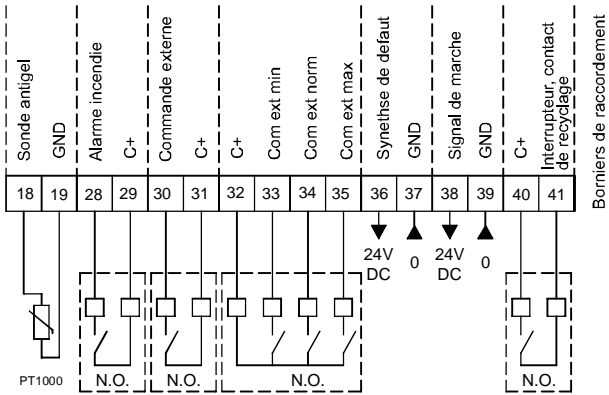

42-43: Luftqualitätssensor 1 oder Temperatur-Sensor (Temperatúrausgang AIR1/KWL-FTF 0-10V)
 44-45: Luftqualitätssensor 2
 46-47: Luftqualitätssensor 3

42-43: Sonde de qualité d'air 1 ou capteur de température (sortie de température AIR1/KWL-FTF 0-10V)

44-45: Sonde de qualité d'air 2

46-47: Sonde de qualité d'air 3