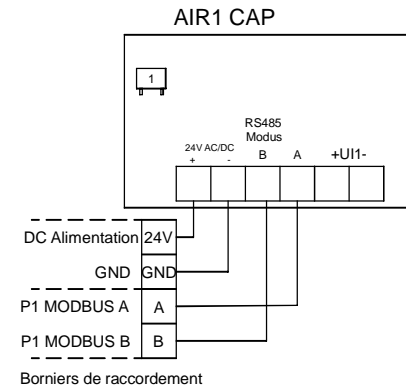

42-43: Luftqualitätssensor 1 oder Temperatur-Sensor (Temperatúrausgang AIR1/KWL-FTF 0-10V)
 44-45: Luftqualitätssensor 2
 46-47: Luftqualitätssensor 3

42-43: Sonde de qualité d'air 1 ou capteur de température (sortie de température AIR1/KWL-FTF 0-10V)

44-45: Sonde de qualité d'air 2

46-47: Sonde de qualité d'air 3