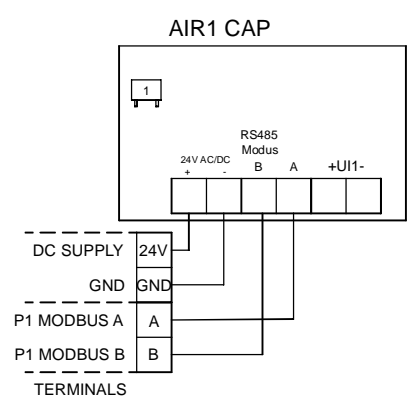

42-43: Luftqualitätssensor 1 oder Temperatur-Sensor (Temperatúrausgang AIR1/KWL-FTF 0-10V)
 44-45: Luftqualitätssensor 2
 46-47: Luftqualitätssensor 3

42-43: Sonde de qualité d'air 1 ou capteur de température (sortie de température AIR1/KWL-FTF 0-10V)

44-45: Sonde de qualité d'air 2

46-47: Sonde de qualité d'air 3