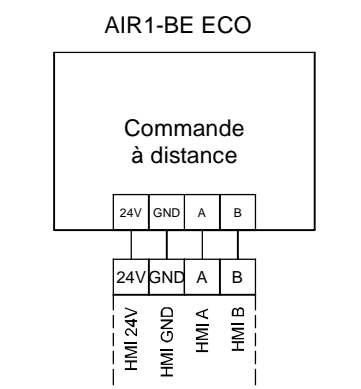

42-43: Luftqualitätssensor 1 oder Temperatur-Sensor (Temperatúrausgang AIR1/KWL-FTF 0-10V)
 44-45: Luftqualitätssensor 2
 46-47: Luftqualitätssensor 3

42-43: Sonde de qualité d'air 1 ou capteur de température (sortie de température AIR1/KWL-FTF 0-10V)