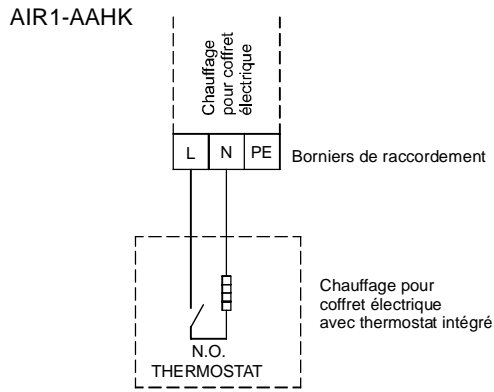

42-43: Luftqualitätssensor 1 oder Temperatur-Sensor (Temperatúrausgang AIR1/KWL-FTF 0-10V)
 44-45: Luftqualitätssensor 2
 46-47: Luftqualitätssensor 3

42-43: Sonde de qualité d'air 1 ou capteur de température (sortie de température AIR1/KWL-FTF 0-10V)