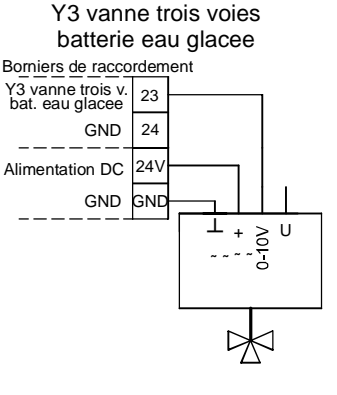

42-43: Luftqualitätssensor 1 oder Temperatur-Sensor (Temperatúrausgang AIR1/KWL-FTF 0-10V)
 44-45: Luftqualitätssensor 2
 46-47: Luftqualitätssensor 3

42-43: Sonde de qualité d'air 1 ou capteur de température (sortie de température AIR1/KWL-FTF 0-10V)