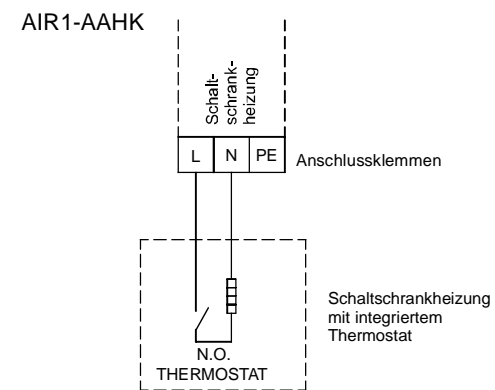

42-43: Luftqualitätssensor 1 oder Temperatur-Sensor (Temperatúrausgang AIR1/KWL-FTF 0-10V)
 44-45: Luftqualitätssensor 2
 46-47: Luftqualitätssensor 3

42-43: Sonde de qualité d'air 1 ou capteur de température (sortie de température AIR1/KWL-FTF 0-10V)

44-45: Sonde de qualité d'air 2

46-47: Sonde de qualité d'air 3