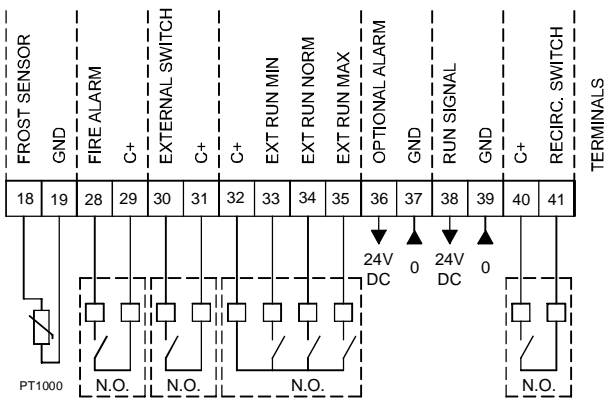

42-43: Luftqualitätssensor 1 oder Temperatur-Sensor (Temperatúrausgang AIR1/KWL-FTF 0-10V)
 44-45: Luftqualitätssensor 2
 46-47: Luftqualitätssensor 3

42-43: Sonde de qualité d'air 1 ou capteur de température (sortie de température AIR1/KWL-FTF 0-10V)

44-45: Sonde de qualité d'air 2

46-47: Sonde de qualité d'air 3