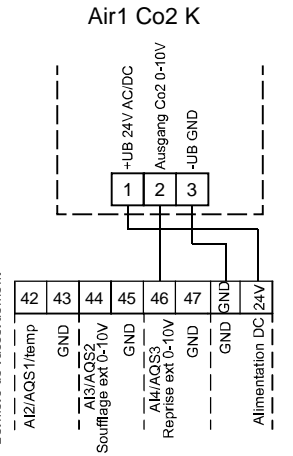

42-43: Luftqualitätssensor 1 oder Temperatur-Sensor (Temperatúrausgang AIR1/KWL-FTF 0-10V)
 44-45: Luftqualitätssensor 2
 46-47: Luftqualitätssensor 3

42-43: Sonde de qualité d'air 1 ou capteur de température (sortie de température AIR1/KWL-FTF 0-10V)

44-45: Sonde de qualité d'air 2

46-47: Sonde de qualité d'air 3