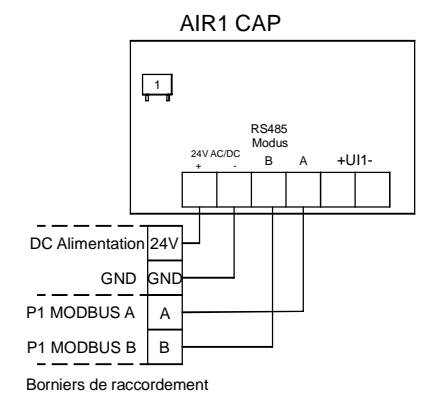

43-44: Luftqualitätssensor 1 oder Temperatur-Sensor (Temperatursignal AIR1/KWL-FTF 0-10V)  
 45-46: Luftqualitätssensor 2  
 47-48: Luftqualitätssensor 3

43-44: Air Quality Sensor 1 or temperature sensor (temp output AIR1/KWL-FTF 0-10V)  
45-46: Air Quality Sensor 2  
47-48: Air Quality Sensor 3

43-44: Sonde de qualité d'air 1 ou capteur de température (sortie de température AIR1/KWL-FTF 0-10V)  
 45-46: Sonde de qualité d'air 2  
 47-48: Sonde de qualité d'air 3