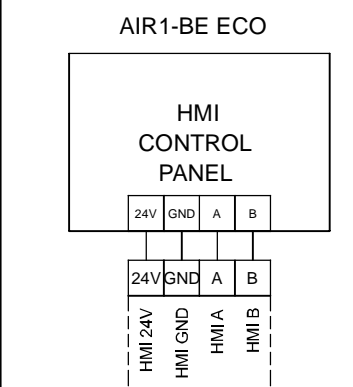

43-44: Luftqualitätssensor 1 oder Temperatur-Sensor (Temperatursignal AIR1/KWL-FTF 0-10V)  
 45-46: Luftqualitätssensor 2  
 47-48: Luftqualitätssensor 3

43-44: Air Quality Sensor 1 or temperature sensor (temp output AIR1/KWL-FTF 0-10V)  
45-46: Air Quality Sensor 2  
47-48: Air Quality Sensor 3

43-44: Sonde de qualité d'air 1 ou capteur de température (sortie de température AIR1/KWL-FTF 0-10V)  
 45-46: Sonde de qualité d'air 2  
 47-48: Sonde de qualité d'air 3