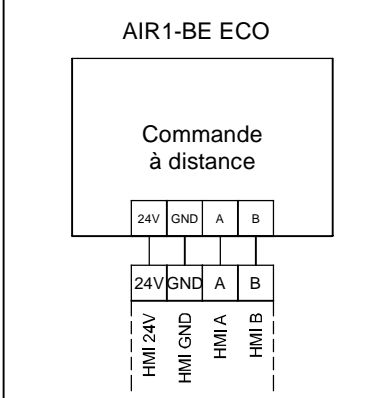

43-44: Luftqualitätssensor 1 oder Temperatur-Sensor (Temperatursignal AIR1/KWL-FTF 0-10V)  
 45-46: Luftqualitätssensor 2  
 47-48: Luftqualitätssensor 3

43-44: Air Quality Sensor 1 or temperature sensor (temp output AIR1/KWL-FTF 0-10V)  
45-46: Air Quality Sensor 2  
47-48: Air Quality Sensor 3

43-44: Sonde de qualité d'air 1 ou capteur de température (sortie de température AIR1/KWL-FTF 0-10V)  
 45-46: Sonde de qualité d'air 2  
 47-48: Sonde de qualité d'air 3