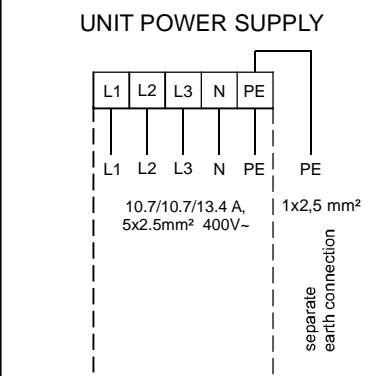

43-44: Luftqualitätssensor 1 oder Temperatur-Sensor (Temperatursignal AIR1/KWL-FTF 0-10V)  
 45-46: Luftqualitätssensor 2  
 47-48: Luftqualitätssensor 3

43-44: Air Quality Sensor 1 or temperature sensor (temp output AIR1/KWL-FTF 0-10V)  
45-46: Air Quality Sensor 2  
47-48: Air Quality Sensor 3