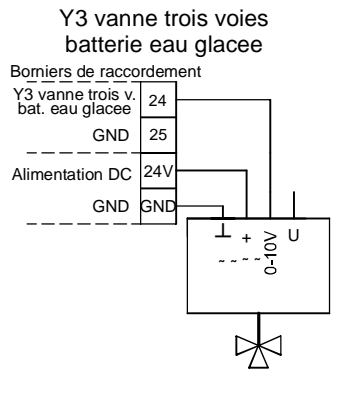

43-44: Luftqualitätssensor 1 oder Temperatur-Sensor (Temperatursignal AIR1/KWL-FTF 0-10V)  
 45-46: Luftqualitätssensor 2  
 47-48: Luftqualitätssensor 3

43-44: Air Quality Sensor 1 or temperature sensor (temp output AIR1/KWL-FTF 0-10V)  
45-46: Air Quality Sensor 2  
47-48: Air Quality Sensor 3

43-44: Sonde de qualité d'air 1 ou capteur de température (sortie de température AIR1/KWL-FTF 0-10V)  
 45-46: Sonde de qualité d'air 2  
 47-48: Sonde de qualité d'air 3