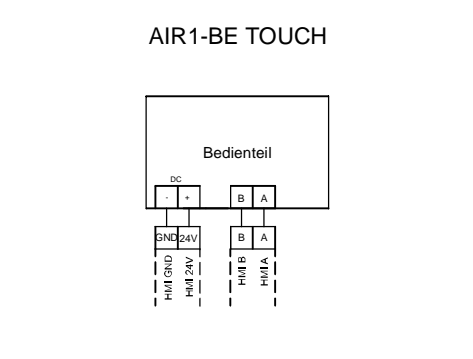

43-44: Luftqualitätssensor 1 oder Temperatur-Sensor (Temperatursignal AIR1/KWL-FTF 0-10V)  
 45-46: Luftqualitätssensor 2  
 47-48: Luftqualitätssensor 3

43-44: Air Quality Sensor 1 or temperature sensor (temp output AIR1/KWL-FTF 0-10V)  
45-46: Air Quality Sensor 2  
47-48: Air Quality Sensor 3

43-44: Sonde de qualité d'air 1 ou capteur de température (sortie de température AIR1/KWL-FTF 0-10V)  
 45-46: Sonde de qualité d'air 2  
 47-48: Sonde de qualité d'air 3