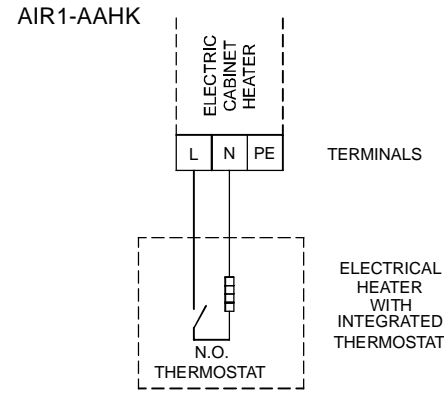

43-44: Luftqualitätssensor 1 oder Temperatur-Sensor (Temperatursignal AIR1/KWL-FTF 0-10V)  
 45-46: Luftqualitätssensor 2  
 47-48: Luftqualitätssensor 3

43-44: Air Quality Sensor 1 or temperature sensor (temp output AIR1/KWL-FTF 0-10V)  
45-46: Air Quality Sensor 2  
47-48: Air Quality Sensor 3

43-44: Sonde de qualité d'air 1 ou capteur de température (sortie de température AIR1/KWL-FTF 0-10V)  
 45-46: Sonde de qualité d'air 2  
 47-48: Sonde de qualité d'air 3