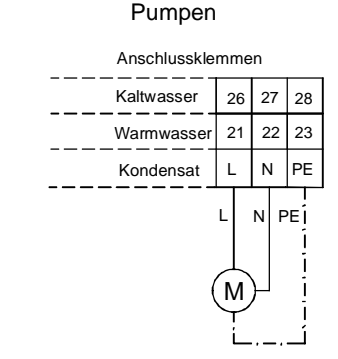

43-44: Luftqualitätssensor 1 oder Temperatur-Sensor (Temperatursignal AIR1/KWL-FTF 0-10V)  
 45-46: Luftqualitätssensor 2  
 47-48: Luftqualitätssensor 3

43-44: Air Quality Sensor 1 or temperature sensor (temp output AIR1/KWL-FTF 0-10V)  
45-46: Air Quality Sensor 2  
47-48: Air Quality Sensor 3

43-44: Sonde de qualité d'air 1 ou capteur de température (sortie de température AIR1/KWL-FTF 0-10V)  
 45-46: Sonde de qualité d'air 2  
 47-48: Sonde de qualité d'air 3