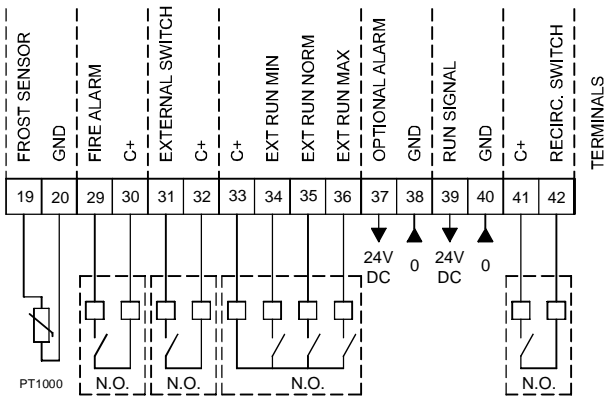

43-44: Luftqualitätssensor 1 oder Temperatur-Sensor (Temperatursignal AIR1/KWL-FTF 0-10V)  
 45-46: Luftqualitätssensor 2  
 47-48: Luftqualitätssensor 3

43-44: Air Quality Sensor 1 or temperature sensor (temp output AIR1/KWL-FTF 0-10V)  
45-46: Air Quality Sensor 2  
47-48: Air Quality Sensor 3

43-44: Sonde de qualité d'air 1 ou capteur de température (sortie de température AIR1/KWL-FTF 0-10V)  
 45-46: Sonde de qualité d'air 2  
 47-48: Sonde de qualité d'air 3