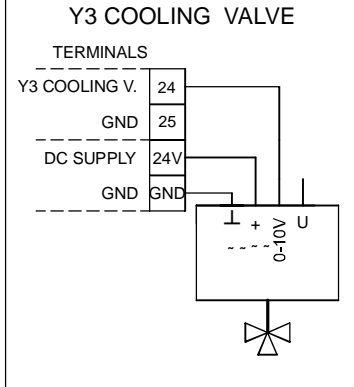

43-44: Luftqualitätssensor 1 oder Temperatur-Sensor (Temperatursignal AIR1/KWL-FTF 0-10V)  
 45-46: Luftqualitätssensor 2  
 47-48: Luftqualitätssensor 3

43-44: Air Quality Sensor 1 or temperature sensor (temp output AIR1/KWL-FTF 0-10V)  
45-46: Air Quality Sensor 2  
47-48: Air Quality Sensor 3

43-44: Sonde de qualité d'air 1 ou capteur de température (sortie de température AIR1/KWL-FTF 0-10V)  
 45-46: Sonde de qualité d'air 2  
 47-48: Sonde de qualité d'air 3