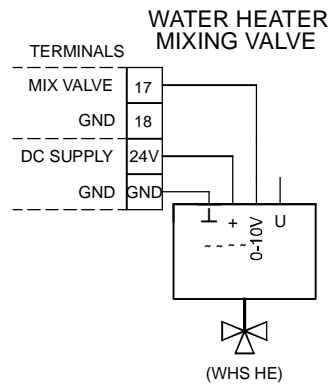

43-44: Luftqualitätssensor 1 oder Temperatur-Sensor (Temperatursignal AIR1/KWL-FTF 0-10V)  
 45-46: Luftqualitätssensor 2  
 47-48: Luftqualitätssensor 3

43-44: Air Quality Sensor 1 or temperature sensor (temp output AIR1/KWL-FTF 0-10V)  
45-46: Air Quality Sensor 2  
47-48: Air Quality Sensor 3

43-44: Sonde de qualité d'air 1 ou capteur de température (sortie de température AIR1/KWL-FTF 0-10V)  
 45-46: Sonde de qualité d'air 2  
 47-48: Sonde de qualité d'air 3