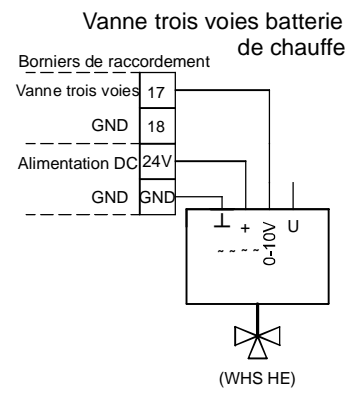

43-44: Luftqualitätssensor 1 oder Temperatur-Sensor (Temperatursignal AIR1/KWL-FTF 0-10V)  
 45-46: Luftqualitätssensor 2  
 47-48: Luftqualitätssensor 3

43-44: Air Quality Sensor 1 or temperature sensor (temp output AIR1/KWL-FTF 0-10V)  
45-46: Air Quality Sensor 2  
47-48: Air Quality Sensor 3

43-44: Sonde de qualité d'air 1 ou capteur de température (sortie de température AIR1/KWL-FTF 0-10V)  
 45-46: Sonde de qualité d'air 2  
 47-48: Sonde de qualité d'air 3