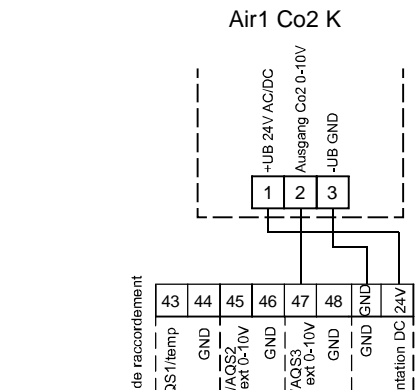

43-44: Luftqualitätssensor 1 oder Temperatur-Sensor (Temperatursignal AIR1/KWL-FTF 0-10V)  
 45-46: Luftqualitätssensor 2  
 47-48: Luftqualitätssensor 3

43-44: Air Quality Sensor 1 or temperature sensor (temp output AIR1/KWL-FTF 0-10V)  
45-46: Air Quality Sensor 2  
47-48: Air Quality Sensor 3

43-44: Sonde de qualité d'air 1 ou capteur de température (sortie de température AIR1/KWL-FTF 0-10V)  
 45-46: Sonde de qualité d'air 2  
 47-48: Sonde de qualité d'air 3