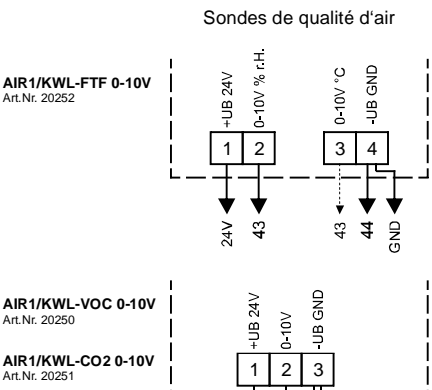

43-44: Luftqualitätssensor 1 oder Temperatur-Sensor (Temperatursignal AIR1/KWL-FTF 0-10V)  
 45-46: Luftqualitätssensor 2  
 47-48: Luftqualitätssensor 3

43-44: Air Quality Sensor 1 or temperature sensor (temp output AIR1/KWL-FTF 0-10V)  
45-46: Air Quality Sensor 2  
47-48: Air Quality Sensor 3

43-44: Sonde de qualité d'air 1 ou capteur de température (sortie de température AIR1/KWL-FTF 0-10V)  
 45-46: Sonde de qualité d'air 2  
 47-48: Sonde de qualité d'air 3