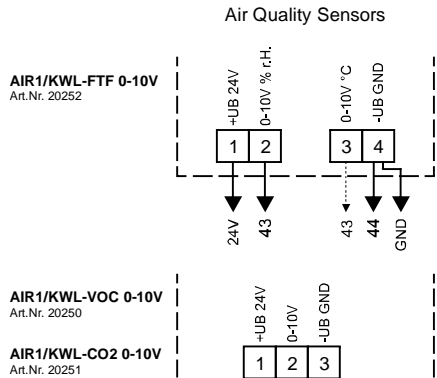

43-44: Luftqualitätssensor 1 oder Temperatur-Sensor (Temperatursignal AIR1/KWL-FTF 0-10V)  
 45-46: Luftqualitätssensor 2  
 47-48: Luftqualitätssensor 3

43-44: Air Quality Sensor 1 or temperature sensor (temp output AIR1/KWL-FTF 0-10V)  
45-46: Air Quality Sensor 2  
47-48: Air Quality Sensor 3

43-44: Sonde de qualité d'air 1 ou capteur de température (sortie de température AIR1/KWL-FTF 0-10V)  
 45-46: Sonde de qualité d'air 2  
 47-48: Sonde de qualité d'air 3