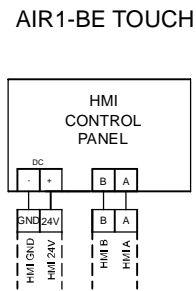

43-44: Luftqualitätssensor 1 oder Temperatur-Sensor (Temperatursignal AIR1/KWL-FTF 0-10V)  
 45-46: Luftqualitätssensor 2  
 47-48: Luftqualitätssensor 3

43-44: Air Quality Sensor 1 or temperature sensor (temp output AIR1/KWL-FTF 0-10V)  
45-46: Air Quality Sensor 2  
47-48: Air Quality Sensor 3

43-44: Sonde de qualité d'air 1 ou capteur de température (sortie de température AIR1/KWL-FTF 0-10V)  
 45-46: Sonde de qualité d'air 2  
 47-48: Sonde de qualité d'air 3