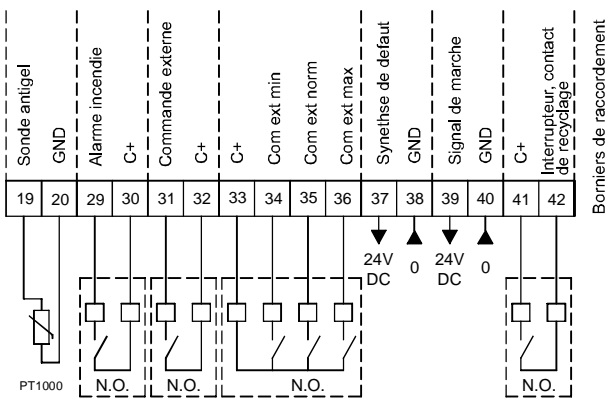

43-44: Luftqualitätssensor 1 oder Temperatur-Sensor (Temperatursignal AIR1/KWL-FTF 0-10V)  
 45-46: Luftqualitätssensor 2  
 47-48: Luftqualitätssensor 3

43-44: Air Quality Sensor 1 or temperature sensor (temp output AIR1/KWL-FTF 0-10V)  
45-46: Air Quality Sensor 2  
47-48: Air Quality Sensor 3

43-44: Sonde de qualité d'air 1 ou capteur de température (sortie de température AIR1/KWL-FTF 0-10V)  
 45-46: Sonde de qualité d'air 2  
 47-48: Sonde de qualité d'air 3