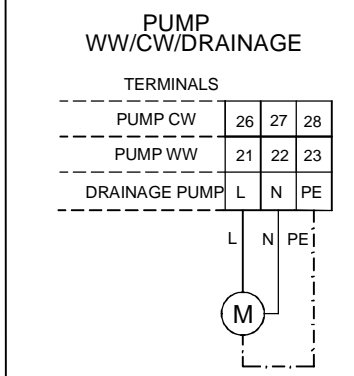

43-44: Luftqualitätssensor 1 oder Temperatur-Sensor (Temperatursignal AIR1/KWL-FTF 0-10V)  
 45-46: Luftqualitätssensor 2  
 47-48: Luftqualitätssensor 3

43-44: Air Quality Sensor 1 or temperature sensor (temp output AIR1/KWL-FTF 0-10V)  
45-46: Air Quality Sensor 2  
47-48: Air Quality Sensor 3

43-44: Sonde de qualité d'air 1 ou capteur de température (sortie de température AIR1/KWL-FTF 0-10V)  
 45-46: Sonde de qualité d'air 2  
 47-48: Sonde de qualité d'air 3