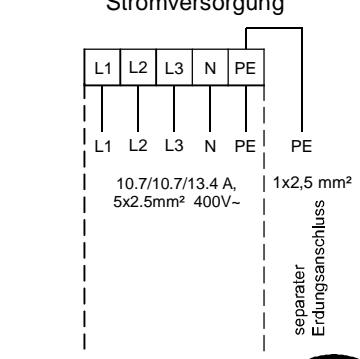

43-44: Luftqualitätssensor 1 oder Temperatur-Sensor (Temperatursignal AIR1/KWL-FTF 0-10V)  
 45-46: Luftqualitätssensor 2  
 47-48: Luftqualitätssensor 3

43-44: Air Quality Sensor 1 or temperature sensor (temp output AIR1/KWL-FTF 0-10V)  
45-46: Air Quality Sensor 2  
47-48: Air Quality Sensor 3

43-44: Sonde de qualité d'air 1 ou capteur de température (sortie de température AIR1/KWL-FTF 0-10V)  
 45-46: Sonde de qualité d'air 2  
 47-48: Sonde de qualité d'air 3