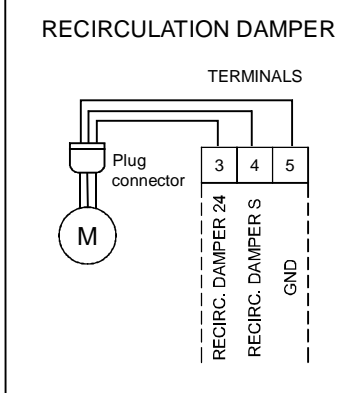

43-44: Luftqualitätssensor 1 oder Temperatur-Sensor (Temperatursignal AIR1/KWL-FTF 0-10V)  
 45-46: Luftqualitätssensor 2  
 47-48: Luftqualitätssensor 3

43-44: Air Quality Sensor 1 or temperature sensor (temp output AIR1/KWL-FTF 0-10V)  
45-46: Air Quality Sensor 2  
47-48: Air Quality Sensor 3

43-44: Sonde de qualité d'air 1 ou capteur de température (sortie de température AIR1/KWL-FTF 0-10V)  
 45-46: Sonde de qualité d'air 2  
 47-48: Sonde de qualité d'air 3