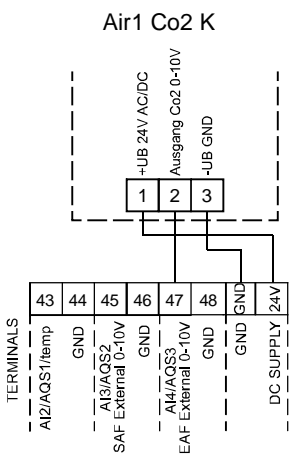

43-44: Luftqualitätssensor 1 oder Temperatur-Sensor (Temperatursignal AIR1/KWL-FTF 0-10V)  
 45-46: Luftqualitätssensor 2  
 47-48: Luftqualitätssensor 3

43-44: Air Quality Sensor 1 or temperature sensor (temp output AIR1/KWL-FTF 0-10V)  
45-46: Air Quality Sensor 2  
47-48: Air Quality Sensor 3

43-44: Sonde de qualité d'air 1 ou capteur de température (sortie de température AIR1/KWL-FTF 0-10V)  
 45-46: Sonde de qualité d'air 2  
 47-48: Sonde de qualité d'air 3