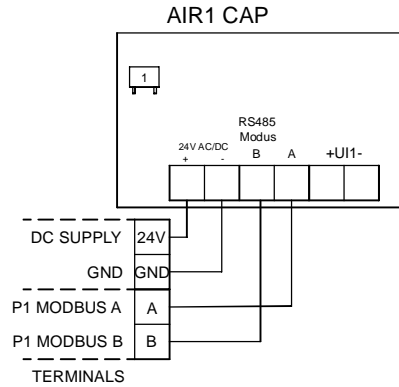

43-44: Luftqualitätssensor 1 oder Temperatur-Sensor (Temperatursignal AIR1/KWL-FTF 0-10V)  
 45-46: Luftqualitätssensor 2  
 47-48: Luftqualitätssensor 3

43-44: Air Quality Sensor 1 or temperature sensor (temp output AIR1/KWL-FTF 0-10V)  
45-46: Air Quality Sensor 2  
47-48: Air Quality Sensor 3

43-44: Sonde de qualité d'air 1 ou capteur de température (sortie de température AIR1/KWL-FTF 0-10V)  
 45-46: Sonde de qualité d'air 2  
 47-48: Sonde de qualité d'air 3