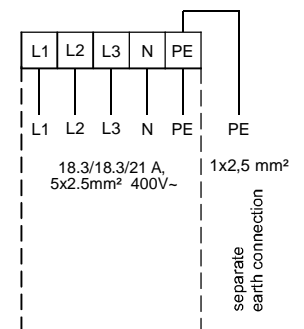

43-44: Air Quality Sensor 1 or temperature sensor (temp output AIR1/KWL-FTF 0-10V)

45-46: Air Quality Sensor 2

47-48: Air Quality Sensor 3

AIR1-BE TOUCH

PUMP WW/CW/DRAINAGE

UNIT POWER SUPPLY

43-44: Sonde de qualité d'air 1 ou capteur de température (sortie de température AIR1/KWL-FTF 0-10V)
 45-46: Sonde de qualité d'air 2
 47-48: Sonde de qualité d'air 3