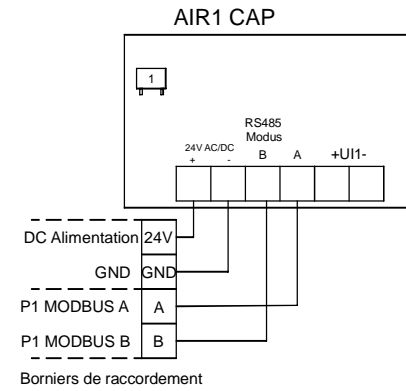

43-44: Air Quality Sensor 1 or temperature sensor (temp output AIR1/KWL-FTF 0-10V)

45-46: Air Quality Sensor 2

47-48: Air Quality Sensor 3

AIR1-BE TOUCH

PUMP WW/CW/DRAINAGE

UNIT POWER SUPPLY

43-44: Sonde de qualité d'air 1 ou capteur de température (sortie de température AIR1/KWL-FTF 0-10V)
 45-46: Sonde de qualité d'air 2
 47-48: Sonde de qualité d'air 3