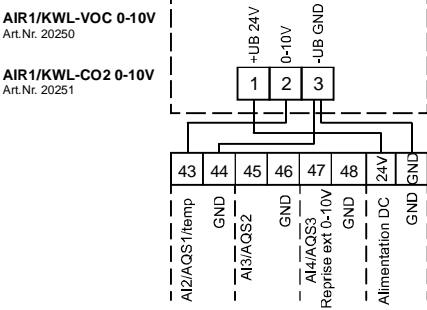

43-44: Air Quality Sensor 1 or temperature sensor (temp output AIR1/KWL-FTF 0-10V)

45-46: Air Quality Sensor 2

47-48: Air Quality Sensor 3

AIR1-BE TOUCH

PUMP WW/CW/DRAINAGE

UNIT POWER SUPPLY

43-44: Sonde de qualité d'air 1 ou capteur de température (sortie de température AIR1/KWL-FTF 0-10V)
 45-46: Sonde de qualité d'air 2
 47-48: Sonde de qualité d'air 3