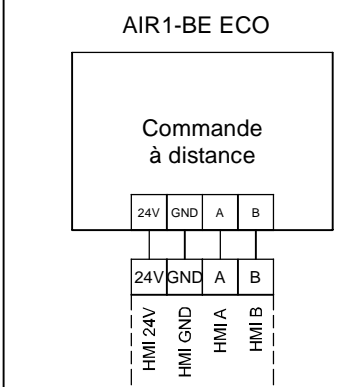

43-44: Air Quality Sensor 1 or temperature sensor (temp output AIR1/KWL-FTF 0-10V)

45-46: Air Quality Sensor 2

47-48: Air Quality Sensor 3

AIR1-BE TOUCH

PUMP WW/CW/DRAINAGE

UNIT POWER SUPPLY

43-44: Sonde de qualité d'air 1 ou capteur de température (sortie de température AIR1/KWL-FTF 0-10V)
 45-46: Sonde de qualité d'air 2
 47-48: Sonde de qualité d'air 3