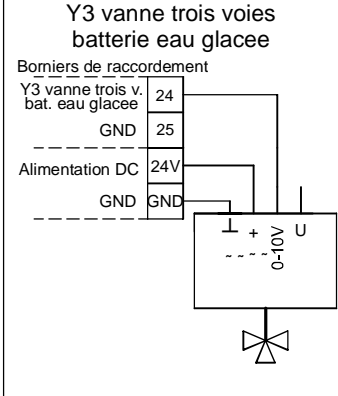

43-44: Air Quality Sensor 1 or temperature sensor (temp output AIR1/KWL-FTF 0-10V)

45-46: Air Quality Sensor 2

47-48: Air Quality Sensor 3

AIR1-BE TOUCH

PUMP WW/CW/DRAINAGE

UNIT POWER SUPPLY

43-44: Sonde de qualité d'air 1 ou capteur de température (sortie de température AIR1/KWL-FTF 0-10V)
 45-46: Sonde de qualité d'air 2
 47-48: Sonde de qualité d'air 3