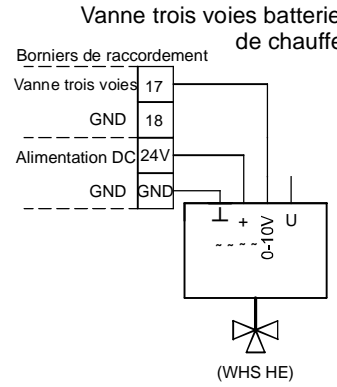

43-44: Air Quality Sensor 1 or temperature sensor (temp output AIR1/KWL-FTF 0-10V)

45-46: Air Quality Sensor 2

47-48: Air Quality Sensor 3

AIR1-BE TOUCH

PUMP WW/CW/DRAINAGE

UNIT POWER SUPPLY

43-44: Sonde de qualité d'air 1 ou capteur de température (sortie de température AIR1/KWL-FTF 0-10V)
 45-46: Sonde de qualité d'air 2
 47-48: Sonde de qualité d'air 3