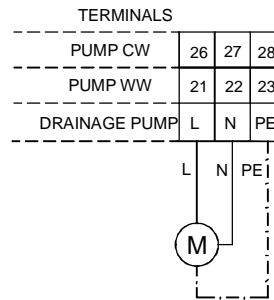

43-44: Air Quality Sensor 1 or temperature sensor (temp output AIR1/KWL-FTF 0-10V)

45-46: Air Quality Sensor 2

47-48: Air Quality Sensor 3

AIR1-BE TOUCH

PUMP WW/CW/DRAINAGE

UNIT POWER SUPPLY

43-44: Sonde de qualité d'air 1 ou capteur de température (sortie de température AIR1/KWL-FTF 0-10V)
 45-46: Sonde de qualité d'air 2
 47-48: Sonde de qualité d'air 3