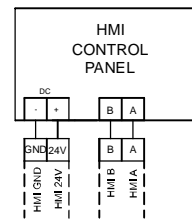

43-44: Air Quality Sensor 1 or temperature sensor (temp output AIR1/KWL-FTF 0-10V)

45-46: Air Quality Sensor 2

47-48: Air Quality Sensor 3

AIR1-BE TOUCH

PUMP WW/CW/DRAINAGE

UNIT POWER SUPPLY

43-44: Sonde de qualité d'air 1 ou capteur de température (sortie de température AIR1/KWL-FTF 0-10V)
 45-46: Sonde de qualité d'air 2
 47-48: Sonde de qualité d'air 3