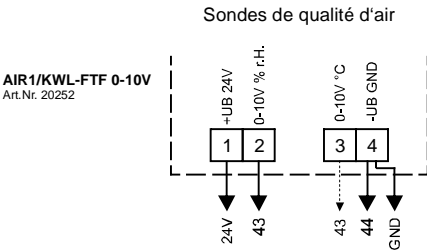

43-44: Air Quality Sensor 1 or temperature sensor (temp output AIR1/KWL-FTF 0-10V)

45-46: Air Quality Sensor 2

47-48: Air Quality Sensor 3

AIR1-BE TOUCH

PUMP WW/CW/DRAINAGE

UNIT POWER SUPPLY

43-44: Sonde de qualité d'air 1 ou capteur de température (sortie de température AIR1/KWL-FTF 0-10V)
 45-46: Sonde de qualité d'air 2
 47-48: Sonde de qualité d'air 3