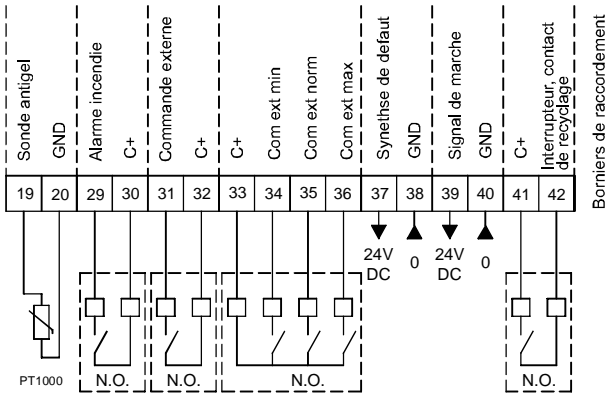

43-44: Air Quality Sensor 1 or temperature sensor (temp output AIR1/KWL-FTF 0-10V)

45-46: Air Quality Sensor 2

47-48: Air Quality Sensor 3

AIR1-BE TOUCH

PUMP WW/CW/DRAINAGE

UNIT POWER SUPPLY

43-44: Sonde de qualité d'air 1 ou capteur de température (sortie de température AIR1/KWL-FTF 0-10V)
 45-46: Sonde de qualité d'air 2
 47-48: Sonde de qualité d'air 3