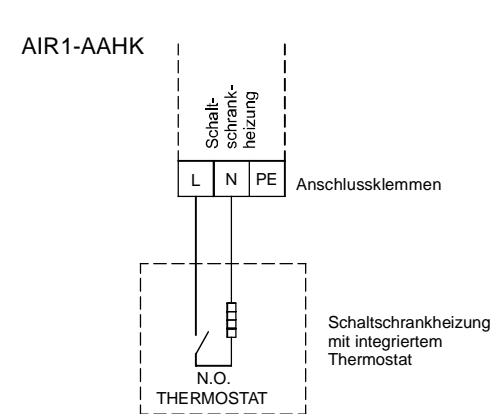

45-46: Luftqualitätssensor 1 oder Temperatur-Sensor (Temperaturausgang AIR1/KWL-FTF 0-10V)  
 47-48: Luftqualitätssensor 2  
 49-50: Luftqualitätssensor 3

45-46: Air Quality Sensor 1 or temperature sensor (temp output AIR1/KWL-FTF 0-10V)

47-48: Air Quality Sensor 2

49-50: Air Quality Sensor 3

45-46: Sonde de qualité d'air 1 ou capteur de température (sortie de température AIR1/KWL-FTF 0-10V)  
 47-48: Sonde de qualité d'air 2  
 49-50: Sonde de qualité d'air 3