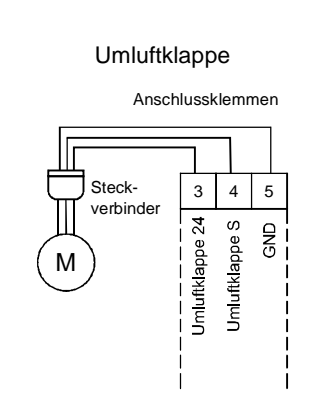

45-46: Luftqualitätssensor 1 oder Temperatur-Sensor (Temperaturausgang AIR1/KWL-FTF 0-10V)  
 47-48: Luftqualitätssensor 2  
 49-50: Luftqualitätssensor 3

45-46: Air Quality Sensor 1 or temperature sensor (temp output AIR1/KWL-FTF 0-10V)

47-48: Air Quality Sensor 2

49-50: Air Quality Sensor 3

45-46: Sonde de qualité d'air 1 ou capteur de température (sortie de température AIR1/KWL-FTF 0-10V)  
 47-48: Sonde de qualité d'air 2  
 49-50: Sonde de qualité d'air 3