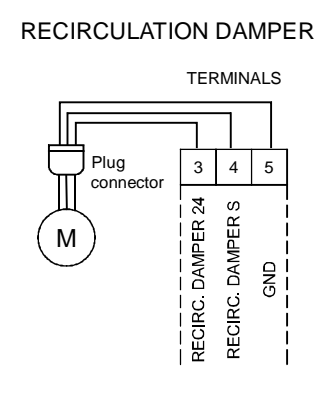

45-46: Luftqualitätssensor 1 oder Temperatur-Sensor (Temperaturausgang AIR1/KWL-FTF 0-10V)  
 47-48: Luftqualitätssensor 2  
 49-50: Luftqualitätssensor 3

45-46: Air Quality Sensor 1 or temperature sensor (temp output AIR1/KWL-FTF 0-10V)

47-48: Air Quality Sensor 2

49-50: Air Quality Sensor 3

45-46: Sonde de qualité d'air 1 ou capteur de température (sortie de température AIR1/KWL-FTF 0-10V)  
 47-48: Sonde de qualité d'air 2  
 49-50: Sonde de qualité d'air 3