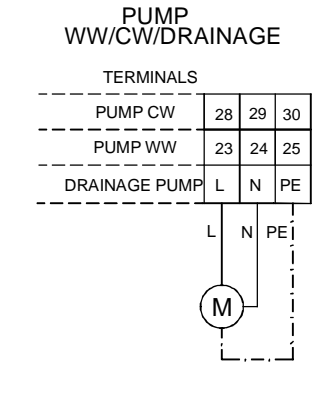

45-46: Luftqualitätssensor 1 oder Temperatur-Sensor (Temperaturausgang AIR1/KWL-FTF 0-10V)  
 47-48: Luftqualitätssensor 2  
 49-50: Luftqualitätssensor 3

45-46: Air Quality Sensor 1 or temperature sensor (temp output AIR1/KWL-FTF 0-10V)

47-48: Air Quality Sensor 2

49-50: Air Quality Sensor 3

45-46: Sonde de qualité d'air 1 ou capteur de température (sortie de température AIR1/KWL-FTF 0-10V)  
 47-48: Sonde de qualité d'air 2  
 49-50: Sonde de qualité d'air 3