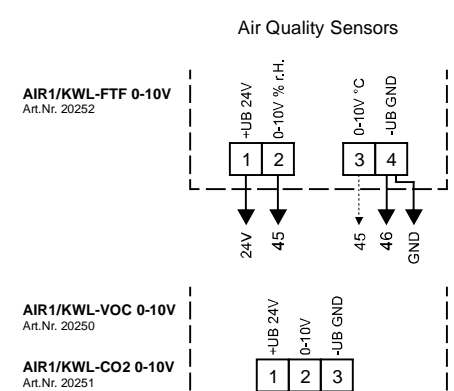

45-46: Luftqualitätssensor 1 oder Temperatur-Sensor (Temperaturausgang AIR1/KWL-FTF 0-10V)  
 47-48: Luftqualitätssensor 2  
 49-50: Luftqualitätssensor 3

45-46: Air Quality Sensor 1 or temperature sensor (temp output AIR1/KWL-FTF 0-10V)

47-48: Air Quality Sensor 2

49-50: Air Quality Sensor 3

45-46: Sonde de qualité d'air 1 ou capteur de température (sortie de température AIR1/KWL-FTF 0-10V)  
 47-48: Sonde de qualité d'air 2  
 49-50: Sonde de qualité d'air 3