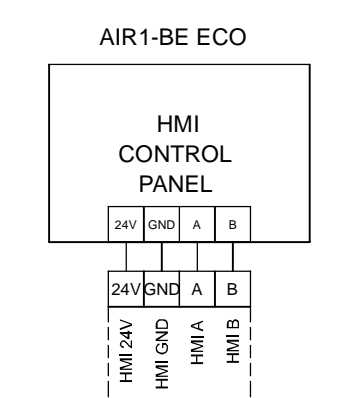

45-46: Luftqualitätssensor 1 oder Temperatur-Sensor (Temperaturausgang AIR1/KWL-FTF 0-10V)  
 47-48: Luftqualitätssensor 2  
 49-50: Luftqualitätssensor 3

45-46: Air Quality Sensor 1 or temperature sensor (temp output AIR1/KWL-FTF 0-10V)

47-48: Air Quality Sensor 2

49-50: Air Quality Sensor 3

45-46: Sonde de qualité d'air 1 ou capteur de température (sortie de température AIR1/KWL-FTF 0-10V)  
 47-48: Sonde de qualité d'air 2  
 49-50: Sonde de qualité d'air 3