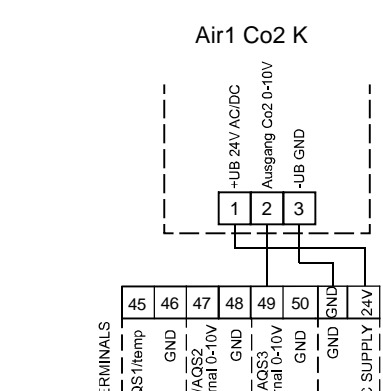

45-46: Luftqualitätssensor 1 oder Temperatur-Sensor (Temperaturausgang AIR1/KWL-FTF 0-10V)  
 47-48: Luftqualitätssensor 2  
 49-50: Luftqualitätssensor 3

45-46: Air Quality Sensor 1 or temperature sensor (temp output AIR1/KWL-FTF 0-10V)

47-48: Air Quality Sensor 2

49-50: Air Quality Sensor 3

45-46: Sonde de qualité d'air 1 ou capteur de température (sortie de température AIR1/KWL-FTF 0-10V)  
 47-48: Sonde de qualité d'air 2  
 49-50: Sonde de qualité d'air 3