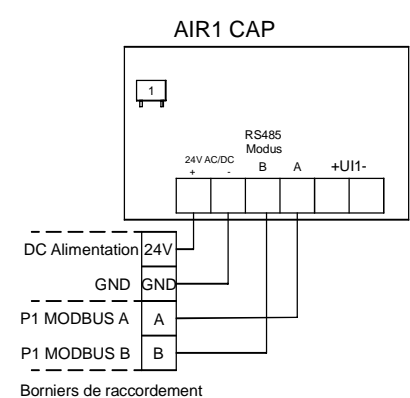

45-46: Luftqualitätssensor 1 oder Temperatur-Sensor (Temperaturausgang AIR1/KWL-FTF 0-10V)  
 47-48: Luftqualitätssensor 2  
 49-50: Luftqualitätssensor 3

45-46: Air Quality Sensor 1 or temperature sensor (temp output AIR1/KWL-FTF 0-10V)

47-48: Air Quality Sensor 2

49-50: Air Quality Sensor 3

45-46: Sonde de qualité d'air 1 ou capteur de température (sortie de température AIR1/KWL-FTF 0-10V)  
 47-48: Sonde de qualité d'air 2  
 49-50: Sonde de qualité d'air 3