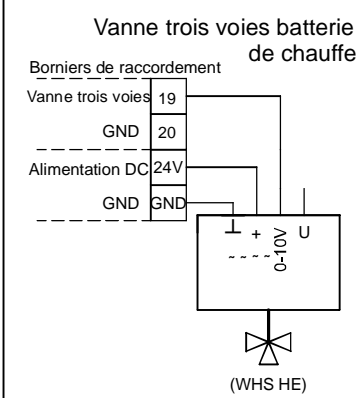

45-46: Luftqualitätssensor 1 oder Temperatur-Sensor (Temperaturausgang AIR1/KWL-FTF 0-10V)  
 47-48: Luftqualitätssensor 2  
 49-50: Luftqualitätssensor 3

45-46: Air Quality Sensor 1 or temperature sensor (temp output AIR1/KWL-FTF 0-10V)

47-48: Air Quality Sensor 2

49-50: Air Quality Sensor 3

45-46: Sonde de qualité d'air 1 ou capteur de température (sortie de température AIR1/KWL-FTF 0-10V)  
 47-48: Sonde de qualité d'air 2  
 49-50: Sonde de qualité d'air 3