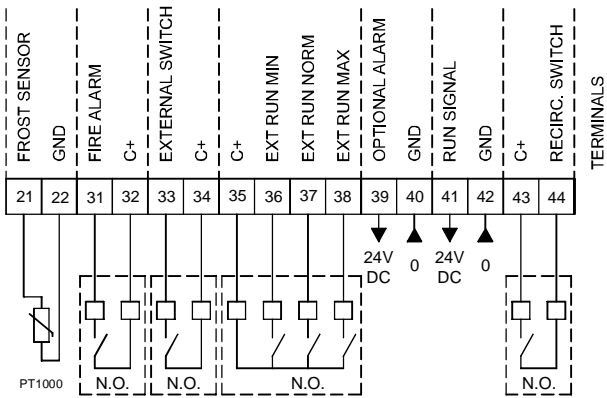

45-46: Luftqualitätssensor 1 oder Temperatur-Sensor (Temperaturausgang AIR1/KWL-FTF 0-10V)  
 47-48: Luftqualitätssensor 2  
 49-50: Luftqualitätssensor 3

45-46: Air Quality Sensor 1 or temperature sensor (temp output AIR1/KWL-FTF 0-10V)

47-48: Air Quality Sensor 2

49-50: Air Quality Sensor 3

45-46: Sonde de qualité d'air 1 ou capteur de température (sortie de température AIR1/KWL-FTF 0-10V)  
 47-48: Sonde de qualité d'air 2  
 49-50: Sonde de qualité d'air 3