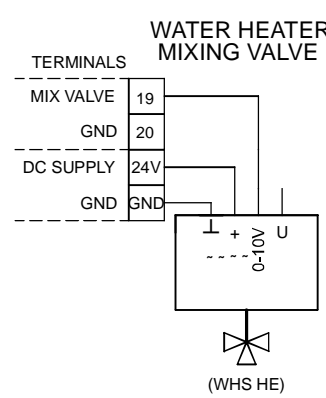

45-46: Luftqualitätssensor 1 oder Temperatur-Sensor (Temperaturausgang AIR1/KWL-FTF 0-10V)  
 47-48: Luftqualitätssensor 2  
 49-50: Luftqualitätssensor 3

45-46: Air Quality Sensor 1 or temperature sensor (temp output AIR1/KWL-FTF 0-10V)

47-48: Air Quality Sensor 2

49-50: Air Quality Sensor 3

45-46: Sonde de qualité d'air 1 ou capteur de température (sortie de température AIR1/KWL-FTF 0-10V)  
 47-48: Sonde de qualité d'air 2  
 49-50: Sonde de qualité d'air 3