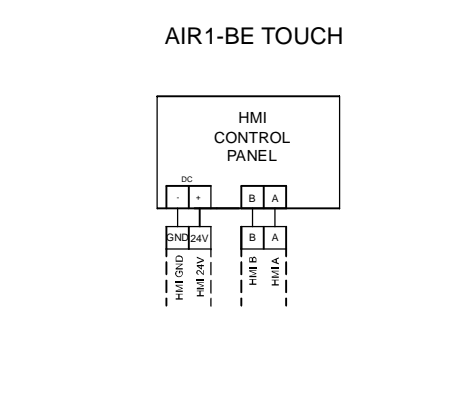

45-46: Luftqualitätssensor 1 oder Temperatur-Sensor (Temperaturausgang AIR1/KWL-FTF 0-10V)  
 47-48: Luftqualitätssensor 2  
 49-50: Luftqualitätssensor 3

45-46: Air Quality Sensor 1 or temperature sensor (temp output AIR1/KWL-FTF 0-10V)

47-48: Air Quality Sensor 2

49-50: Air Quality Sensor 3

45-46: Sonde de qualité d'air 1 ou capteur de température (sortie de température AIR1/KWL-FTF 0-10V)  
 47-48: Sonde de qualité d'air 2  
 49-50: Sonde de qualité d'air 3