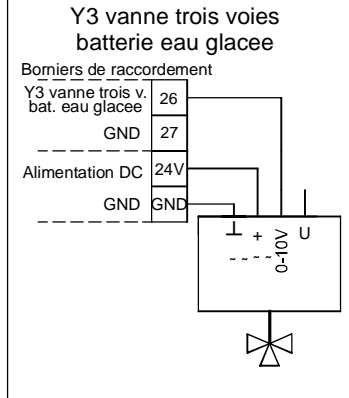

45-46: Luftqualitätssensor 1 oder Temperatur-Sensor (Temperaturausgang AIR1/KWL-FTF 0-10V)  
 47-48: Luftqualitätssensor 2  
 49-50: Luftqualitätssensor 3

45-46: Air Quality Sensor 1 or temperature sensor (temp output AIR1/KWL-FTF 0-10V)

47-48: Air Quality Sensor 2

49-50: Air Quality Sensor 3

45-46: Sonde de qualité d'air 1 ou capteur de température (sortie de température AIR1/KWL-FTF 0-10V)  
 47-48: Sonde de qualité d'air 2  
 49-50: Sonde de qualité d'air 3