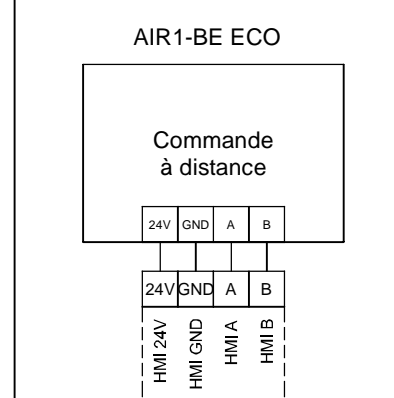

45-46: Luftqualitätssensor 1 oder Temperatur-Sensor (Temperaturausgang AIR1/KWL-FTF 0-10V)  
 47-48: Luftqualitätssensor 2  
 49-50: Luftqualitätssensor 3

45-46: Air Quality Sensor 1 or temperature sensor (temp output AIR1/KWL-FTF 0-10V)

47-48: Air Quality Sensor 2

49-50: Air Quality Sensor 3

45-46: Sonde de qualité d'air 1 ou capteur de température (sortie de température AIR1/KWL-FTF 0-10V)  
 47-48: Sonde de qualité d'air 2  
 49-50: Sonde de qualité d'air 3