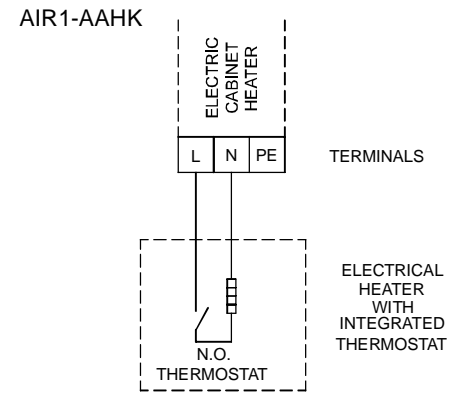

45-46: Luftqualitätssensor 1 oder Temperatur-Sensor (Temperaturausgang AIR1/KWL-FTF 0-10V)  
 47-48: Luftqualitätssensor 2  
 49-50: Luftqualitätssensor 3

45-46: Air Quality Sensor 1 or temperature sensor (temp output AIR1/KWL-FTF 0-10V)

47-48: Air Quality Sensor 2

49-50: Air Quality Sensor 3

45-46: Sonde de qualité d'air 1 ou capteur de température (sortie de température AIR1/KWL-FTF 0-10V)  
 47-48: Sonde de qualité d'air 2  
 49-50: Sonde de qualité d'air 3