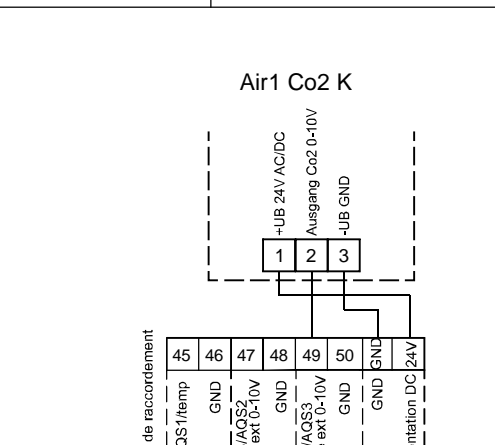

45-46: Luftqualitätssensor 1 oder Temperatur-Sensor (Temperaturausgang AIR1/KWL-FTF 0-10V)  
 47-48: Luftqualitätssensor 2  
 49-50: Luftqualitätssensor 3

45-46: Air Quality Sensor 1 or temperature sensor (temp output AIR1/KWL-FTF 0-10V)

47-48: Air Quality Sensor 2

49-50: Air Quality Sensor 3

45-46: Sonde de qualité d'air 1 ou capteur de température (sortie de température AIR1/KWL-FTF 0-10V)  
 47-48: Sonde de qualité d'air 2  
 49-50: Sonde de qualité d'air 3