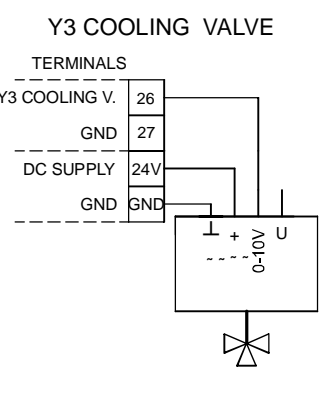

45-46: Luftqualitätssensor 1 oder Temperatur-Sensor (Temperaturausgang AIR1/KWL-FTF 0-10V)  
 47-48: Luftqualitätssensor 2  
 49-50: Luftqualitätssensor 3

45-46: Air Quality Sensor 1 or temperature sensor (temp output AIR1/KWL-FTF 0-10V)

47-48: Air Quality Sensor 2

49-50: Air Quality Sensor 3

45-46: Sonde de qualité d'air 1 ou capteur de température (sortie de température AIR1/KWL-FTF 0-10V)  
 47-48: Sonde de qualité d'air 2  
 49-50: Sonde de qualité d'air 3