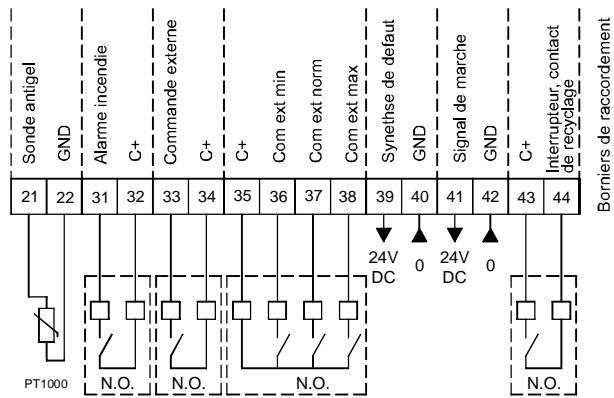

45-46: Luftqualitätssensor 1 oder Temperatur-Sensor (Temperaturausgang AIR1/KWL-FTF 0-10V)  
 47-48: Luftqualitätssensor 2  
 49-50: Luftqualitätssensor 3

45-46: Air Quality Sensor 1 or temperature sensor (temp output AIR1/KWL-FTF 0-10V)

47-48: Air Quality Sensor 2

49-50: Air Quality Sensor 3

45-46: Sonde de qualité d'air 1 ou capteur de température (sortie de température AIR1/KWL-FTF 0-10V)  
 47-48: Sonde de qualité d'air 2  
 49-50: Sonde de qualité d'air 3