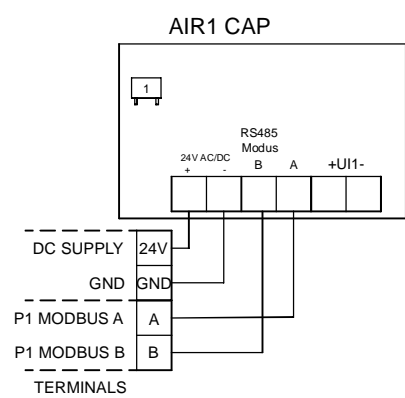

45-46: Luftqualitätssensor 1 oder Temperatur-Sensor (Temperaturausgang AIR1/KWL-FTF 0-10V)  
 47-48: Luftqualitätssensor 2  
 49-50: Luftqualitätssensor 3

45-46: Air Quality Sensor 1 or temperature sensor (temp output AIR1/KWL-FTF 0-10V)

47-48: Air Quality Sensor 2

49-50: Air Quality Sensor 3

45-46: Sonde de qualité d'air 1 ou capteur de température (sortie de température AIR1/KWL-FTF 0-10V)  
 47-48: Sonde de qualité d'air 2  
 49-50: Sonde de qualité d'air 3