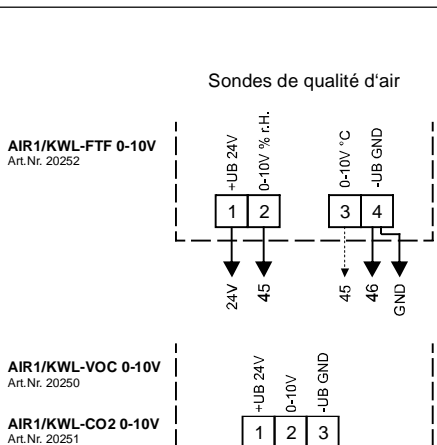

45-46: Luftqualitätssensor 1 oder Temperatur-Sensor (Temperaturausgang AIR1/KWL-FTF 0-10V)  
 47-48: Luftqualitätssensor 2  
 49-50: Luftqualitätssensor 3

45-46: Air Quality Sensor 1 or temperature sensor (temp output AIR1/KWL-FTF 0-10V)

47-48: Air Quality Sensor 2

49-50: Air Quality Sensor 3

45-46: Sonde de qualité d'air 1 ou capteur de température (sortie de température AIR1/KWL-FTF 0-10V)  
 47-48: Sonde de qualité d'air 2  
 49-50: Sonde de qualité d'air 3