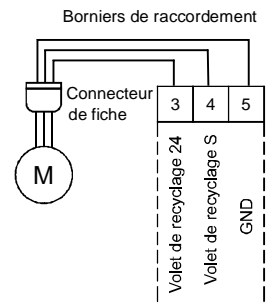

Sondes de qualité d'air

Air1 Co2 K

45-46: Sonde de qualité d'air 1 ou capteur de température (sortie de température AIR1/KWL-FTF 0-10V)  
 47-48: Sonde de qualité d'air 2  
 49-50: Sonde de qualité d'air 3

AIR1-AAHK

AIR1-BE TOUCH

Volet de recyclage

BACNET & MODBUS

Pompe

Alimentation generale