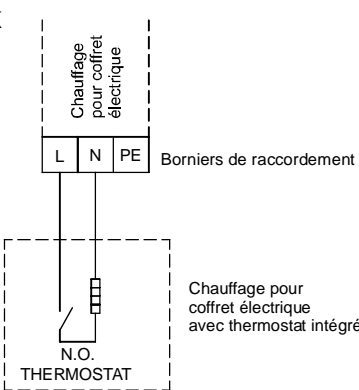

Sondes de qualité d'air

Air1 Co2 K

45-46: Sonde de qualité d'air 1 ou capteur de température (sortie de température AIR1/KWL-FTF 0-10V)  
 47-48: Sonde de qualité d'air 2  
 49-50: Sonde de qualité d'air 3

AIR1-AAHK

AIR1-BE TOUCH

Volet de recyclage

BACNET & MODBUS

Pompe

Alimentation generale