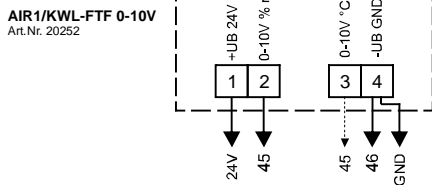

Sondes de qualité d'air

Air1 Co2 K

45-46: Sonde de qualité d'air 1 ou capteur de température (sortie de température AIR1/KWL-FTF 0-10V)  
 47-48: Sonde de qualité d'air 2  
 49-50: Sonde de qualité d'air 3

AIR1-AAHK

AIR1-BE TOUCH

Volet de recyclage

BACNET & MODBUS

Pompe

Alimentation generale