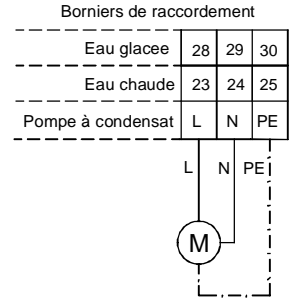

Sondes de qualité d'air

Air1 Co2 K

45-46: Sonde de qualité d'air 1 ou capteur de température (sortie de température AIR1/KWL-FTF 0-10V)  
 47-48: Sonde de qualité d'air 2  
 49-50: Sonde de qualité d'air 3

AIR1-AAHK

AIR1-BE TOUCH

Volet de recyclage

BACNET & MODBUS

Pompe

Alimentation generale