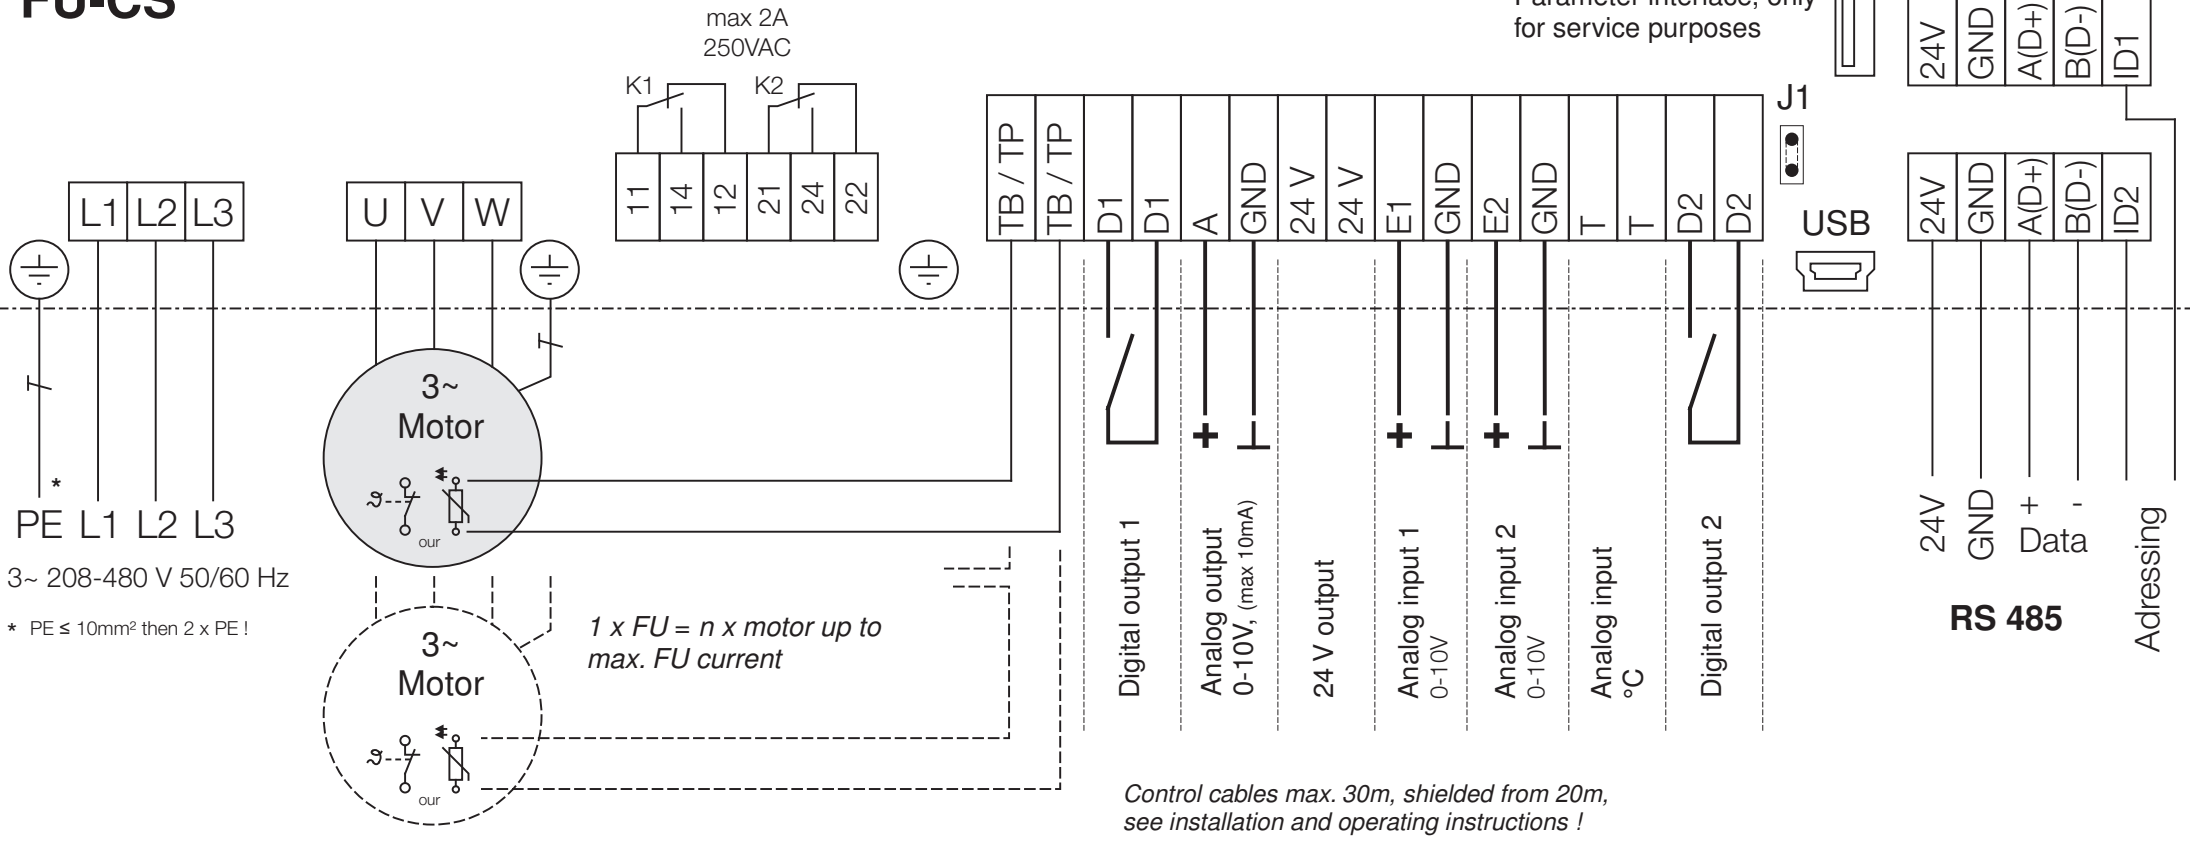

FU-CS

br- braun/braun/brun
 ge- gelb/yellow/jaune
 ws- weiß/white/blanc

0-10 V Extern	Potentiometer Extern	LTR/K 40 Temperatur Art.Nr. 1323/24 (LTA 40 Art.Nr. 1336)	2 x LTR/K 40 Temperatur Art.Nr. 1323/24 (LTA 40 Art.Nr. 1336)	LDF 500 Druckaufnehmer Art.Nr. 1322	LDF 500 + LTA 40 Druckaufnehmer + Temperatur (außen) Art.Nr. 1322 + Art.Nr. 1336	LGF 10 Luftgeschwindigkeit Art.Nr. 1325	2 x AFS 0-10V Absolute-Feuchte Art.Nr. 6532
Modus 1.01	Modus 1.01	Modus 2.01, 2.03	Modus 2.05	Modus 4.01	Modus 4.02	Modus 6.01	Modus 8.01

FU-CS

br- braun/braun/brun
ge- gelb/yellow/jaune
ws- weiß/white/blanc

0-10 V ext. des. value	Potentiometer ext. des. value	LTR/K 40 Temperature sensor Art.Nr. 1323/24 (LTA 40 Art.Nr. 1336)	2 x LTR/K 40 Temperature sensor Art.Nr. 1323/24 (LTA 40 Art.Nr. 1336)	LDF 500 Pressure sensor Art.Nr. 1322	LDF 500 + LTA 40 Pressure sensor + Temperature sensor Art.Nr. 1322 + Art.Nr. 1336	LGF 10 Air speed sensor Art.Nr. 1325	2 x AFS 0-10V Humidity sensor Art.Nr. 6532
Modus 1.01	Modus 1.01	Modus 2.01, 2.03	Modus 2.05	Modus 4.01	Modus 4.02	Modus 6.01	Modus 8.01

FU-CS

br- braun/braun/brun
ge- gelb/yellow/jaune
ws- weiß/white/blanc

0-10 V ext. selon le désir ajustment	Potentiometer ext. selon le désir ajustment	LTR/K 40 Sonde de température Art.Nr. 1323/24 (LTA 40 Art.Nr. 1336)	2 x LTR/K 40 Sonde de température Art.Nr. 1323/24 (LTA 40 Art.Nr. 1336)	LDF 500 Sonde de pression Art.Nr. 1322	LDF 500 + LTA 40 Sonde de pression + Sonde de température Art.Nr. 1322 + Art.Nr. 1336	LGF 10 Sonde de vitesse d'air Art.Nr. 1325	2 x AFS 0-10V Sonde de humidité Art.Nr. 6532
Modus 1.01	Modus 1.01	Modus 2.01, 2.03	Modus 2.05	Modus 4.01	Modus 4.02	Modus 6.01	Modus 8.01