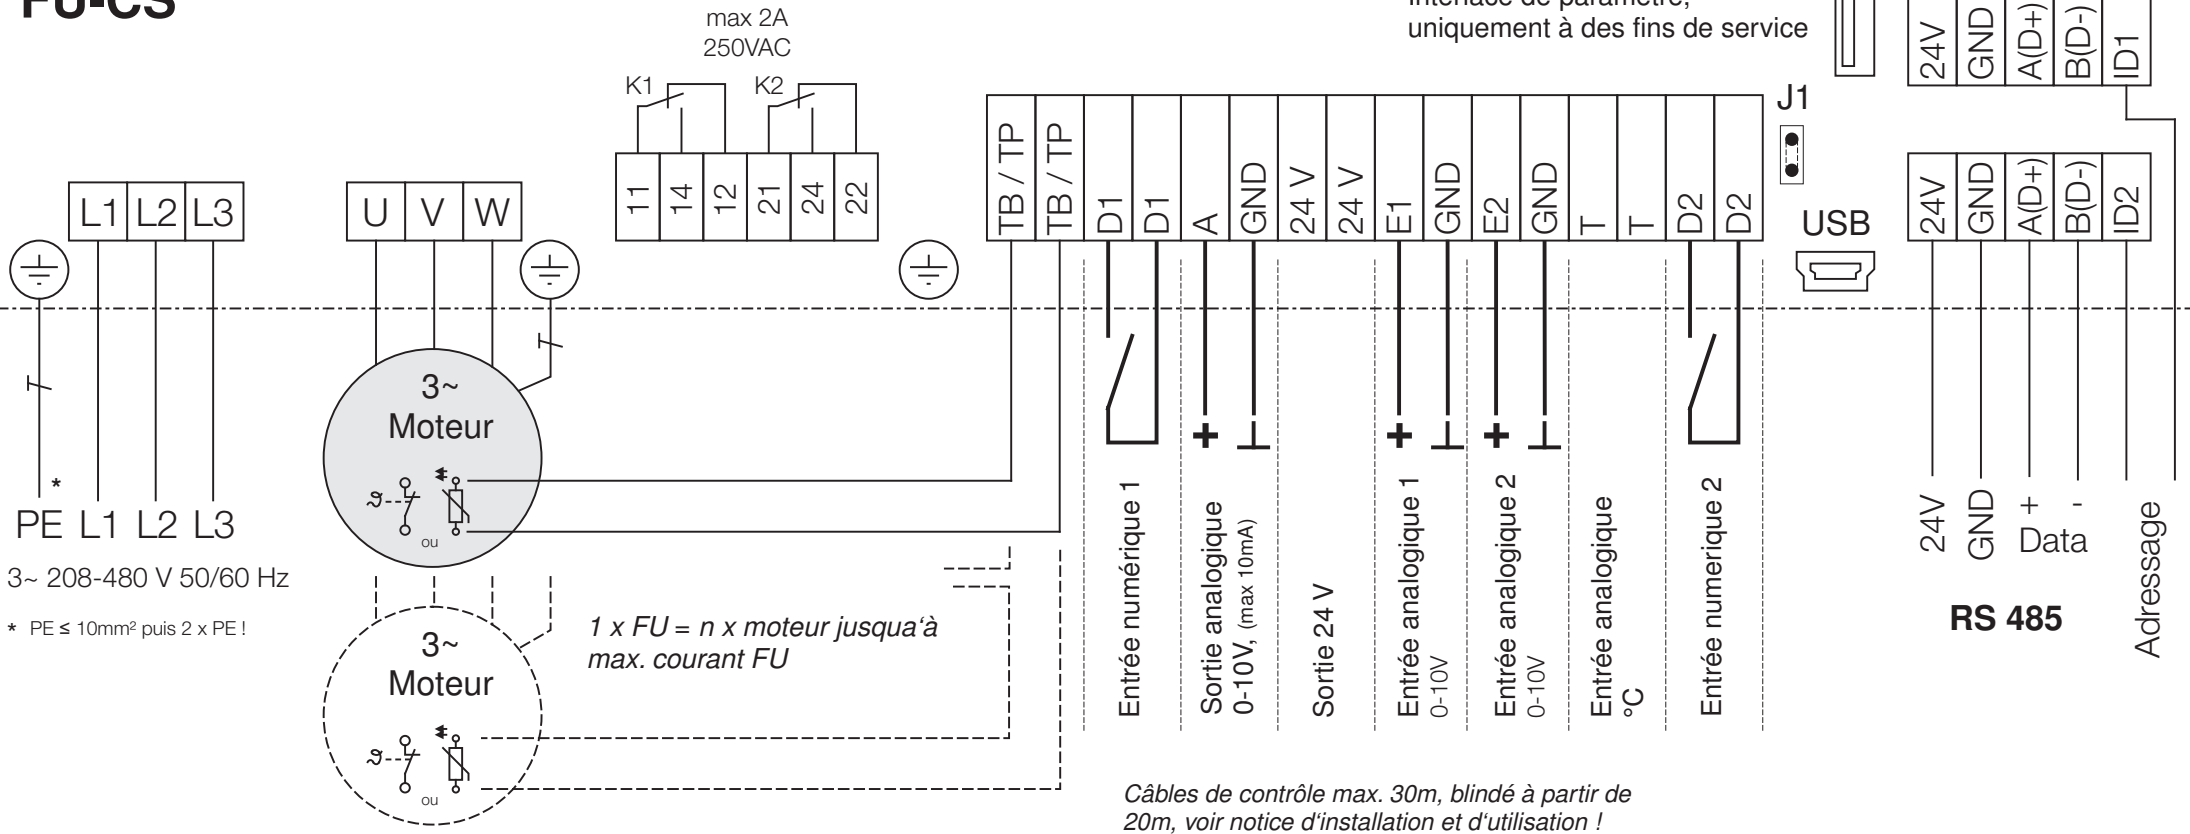

FU-CS

br- braun/braun/brun
 ge- gelb/yellow/jaune
 ws- weiß/white/blanc

0-10 V Extern	Potentiometer Extern	LTR/K 40 Temperatur Art.Nr. 1323/24 (LTA 40 Art.Nr. 1336)	2 x LTR/K 40 Temperatur Art.Nr. 1323/24 (LTA 40 Art.Nr. 1336)	LDF 500 Druckaufnehmer Art.Nr. 1322	LDF 500 + LTA 40 Druckaufnehmer + Temperatur (außen) Art.Nr. 1322 + Art.Nr. 1336	LGF 10 Luftgeschwindigkeit Art.Nr. 1325	2 x AFS 0-10V Absolute-Feuchte Art.Nr. 6532
Modus 1.01	Modus 1.01	Modus 2.01, 2.03	Modus 2.05	Modus 4.01	Modus 4.02	Modus 6.01	Modus 8.01

FU-CS

br- braun/braun/brun
ge- gelb/yellow/jaune
ws- weiß/white/blanc

0-10 V ext. des. value	Potentiometer ext. des. value	LTR/K 40 Temperature sensor Art.Nr. 1323/24 (LTA 40 Art.Nr. 1336)	2 x LTR/K 40 Temperature sensor Art.Nr. 1323/24 (LTA 40 Art.Nr. 1336)	LDF 500 Pressure sensor Art.Nr. 1322	LDF 500 + LTA 40 Pressure sensor + Temperature sensor Art.Nr. 1322 + Art.Nr. 1336	LGF 10 Air speed sensor Art.Nr. 1325	2 x AFS 0-10V Humidity sensor Art.Nr. 6532
Modus 1.01	Modus 1.01	Modus 2.01, 2.03	Modus 2.05	Modus 4.01	Modus 4.02	Modus 6.01	Modus 8.01

FU-CS

br- braun/braun/brun
ge- gelb/yellow/jaune
ws- weiß/white/blanc

0-10 V ext. selon le désir ajustment	Potentiometer ext. selon le désir ajustment	LTR/K 40 Sonde de température Art.Nr. 1323/24 (LTA 40 Art.Nr. 1336)	2 x LTR/K 40 Sonde de température Art.Nr. 1323/24 (LTA 40 Art.Nr. 1336)	LDF 500 Sonde de pression Art.Nr. 1322	LDF 500 + LTA 40 Sonde de pression + Sonde de température Art.Nr. 1322 + Art.Nr. 1336	LGF 10 Sonde de vitesse d'air Art.Nr. 1325	2 x AFS 0-10V Sonde de humidité Art.Nr. 6532
Modus 1.01	Modus 1.01	Modus 2.01, 2.03	Modus 2.05	Modus 4.01	Modus 4.02	Modus 6.01	Modus 8.01