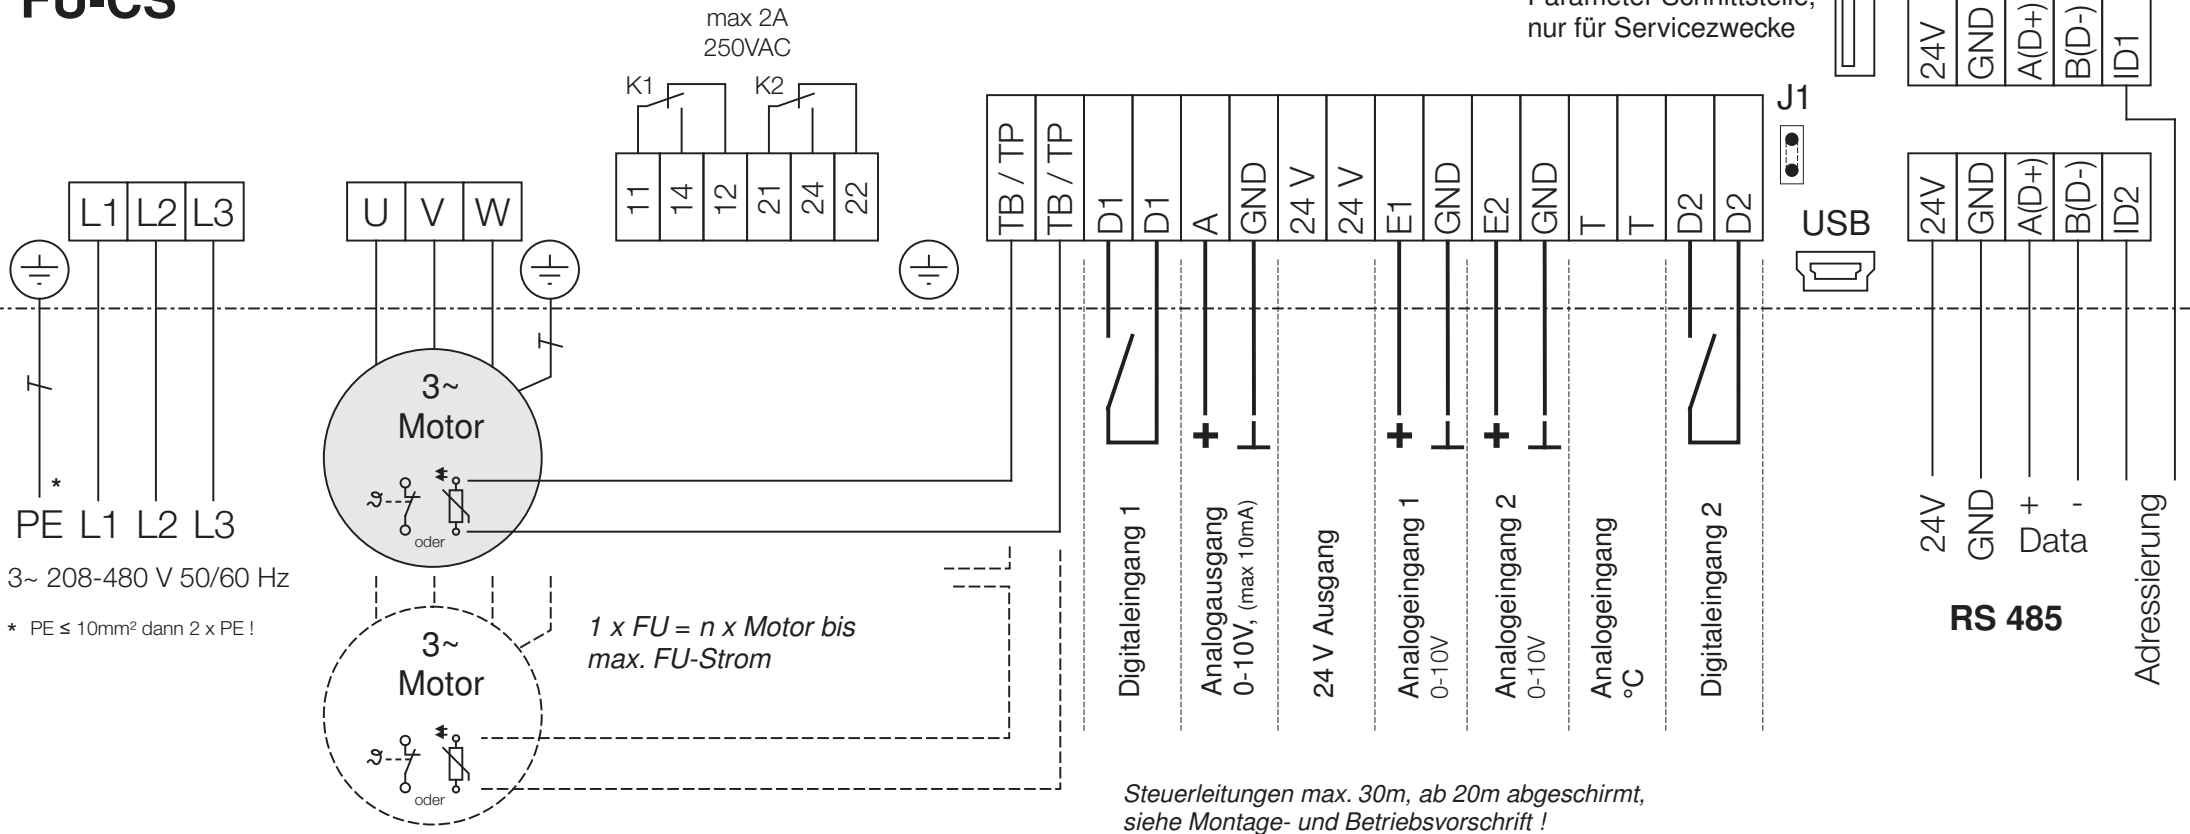

FU-CS

br- braun/braun/brun
 ge- gelb/yellow/jaune
 ws- weiß/white/blanc

0-10 V Extern	Potentiometer Extern	LTR/K 40 Temperatur Art.Nr. 1323/24 (LTA 40 Art.Nr. 1336)	2 x LTR/K 40 Temperatur Art.Nr. 1323/24 (LTA 40 Art.Nr. 1336)	LDF 500 Druckaufnehmer Art.Nr. 1322	LDF 500 + LTA 40 Druckaufnehmer + Temperatur (außen) Art.Nr. 1322 + Art.Nr. 1336	LGF 10 Luftgeschwindigkeit Art.Nr. 1325	2 x AFS 0-10V Absolute-Feuchte Art.Nr. 6532
Modus 1.01	Modus 1.01	Modus 2.01, 2.03	Modus 2.05	Modus 4.01	Modus 4.02	Modus 6.01	Modus 8.01

FU-CS

br- braun/braun/brun
ge- gelb/yellow/jaune
ws- weiß/white/blanc

0-10 V ext. des. value	Potentiometer ext. des. value	LTR/K 40 Temperature sensor Art.Nr. 1323/24 (LTA 40 Art.Nr. 1336)	2 x LTR/K 40 Temperature sensor Art.Nr. 1323/24 (LTA 40 Art.Nr. 1336)	LDF 500 Pressure sensor Art.Nr. 1322	LDF 500 + LTA 40 Pressure sensor + Temperature sensor Art.Nr. 1322 + Art.Nr. 1336	LGF 10 Air speed sensor Art.Nr. 1325	2 x AFS 0-10V Humidity sensor Art.Nr. 6532
Modus 1.01	Modus 1.01	Modus 2.01, 2.03	Modus 2.05	Modus 4.01	Modus 4.02	Modus 6.01	Modus 8.01

FU-CS

br- braun/braun/brun
ge- gelb/yellow/jaune
ws- weiß/white/blanc

0-10 V ext. selon le désir ajustment	Potentiometer ext. selon le désir ajustment	LTR/K 40 Sonde de température Art.Nr. 1323/24 (LTA 40 Art.Nr. 1336)	2 x LTR/K 40 Sonde de température Art.Nr. 1323/24 (LTA 40 Art.Nr. 1336)	LDF 500 Sonde de pression Art.Nr. 1322	LDF 500 + LTA 40 Sonde de pression + Sonde de température Art.Nr. 1322 + Art.Nr. 1336	LGF 10 Sonde de vitesse d'air Art.Nr. 1325	2 x AFS 0-10V Sonde de humidité Art.Nr. 6532
Modus 1.01	Modus 1.01	Modus 2.01, 2.03	Modus 2.05	Modus 4.01	Modus 4.02	Modus 6.01	Modus 8.01