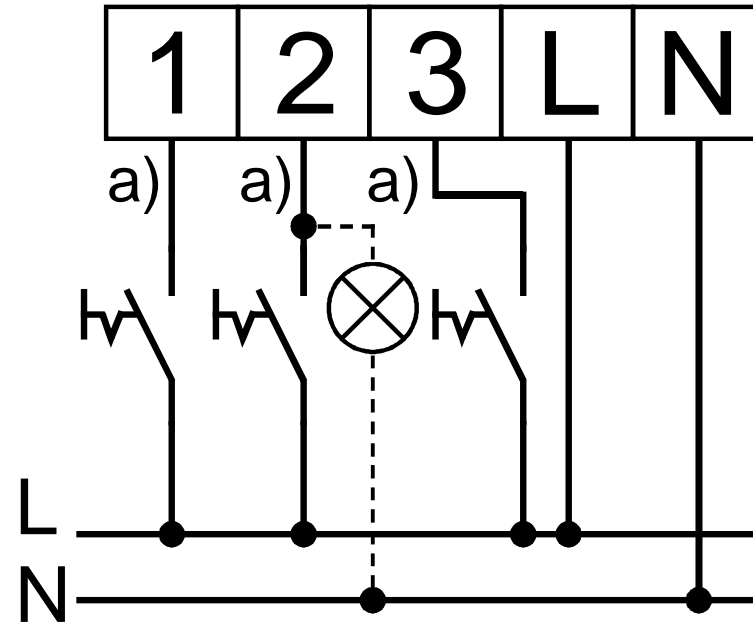

EC 40/15/60 NC SS-1460

3	60 m ³ /h	
2	40 m ³ /h	
1	15 m ³ /h	

a) manuell Ein

a) ON manually

a) Mode manuel forcé