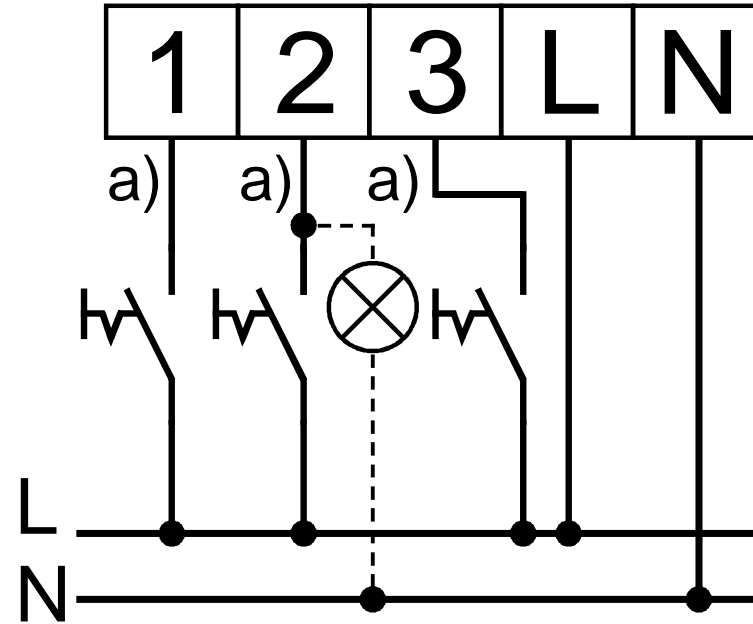

EC 45/25/60 NC SS-1461

3	60 m ³ /h	
2	45 m ³ /h	 
1	25 m ³ /h	

a) manuell Ein

a) ON manually

a) Mode manuel forcé