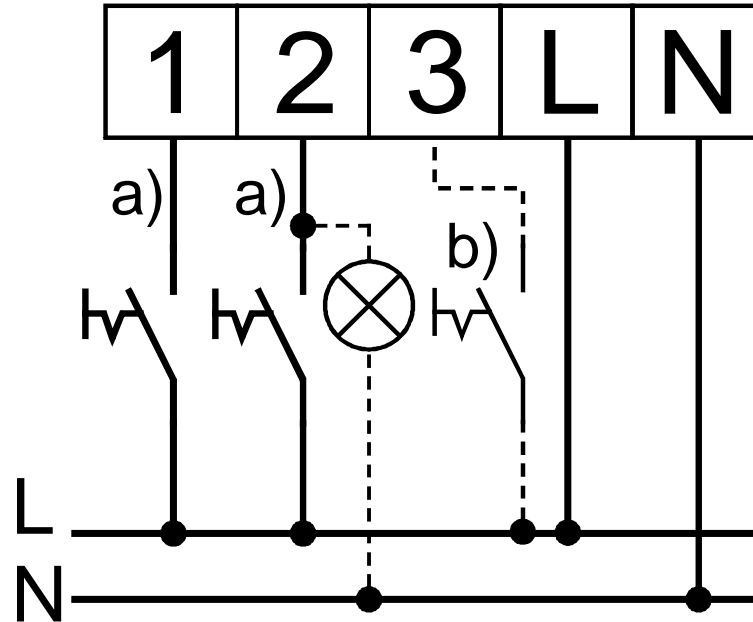

EC 60/15 NC SS-1462

3	
2	60 m ³ /h
1	15 m ³ /h

a) manuell Ein
 b) Automatik deaktivieren

a) ON manually
 b) deactivate automatic

a) Mode manuel forcé
 b) Désactivation du mode automatique