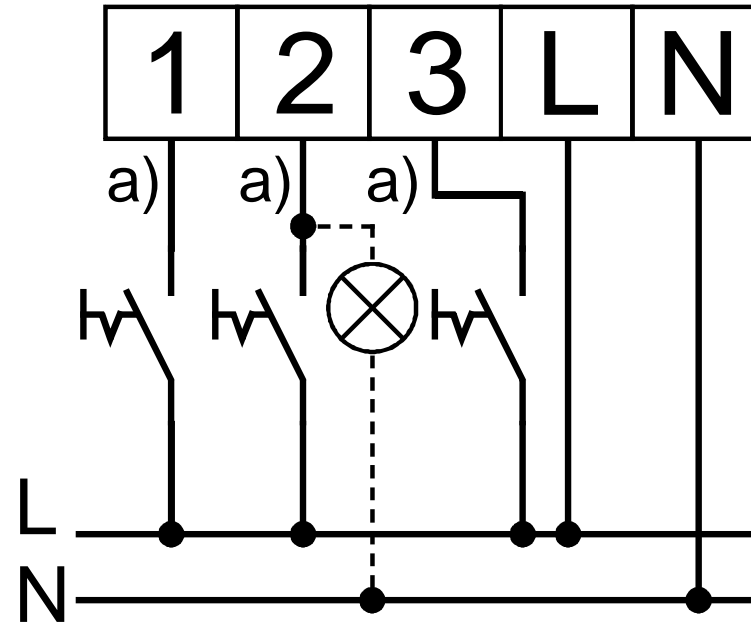

EC 40/15/60 F SS-1463

3	60 m ³ /h	
2	40 m ³ /h	 
1	15 m ³ /h	

a) manuell Ein

a) ON manually

a) Mode manuel forcé