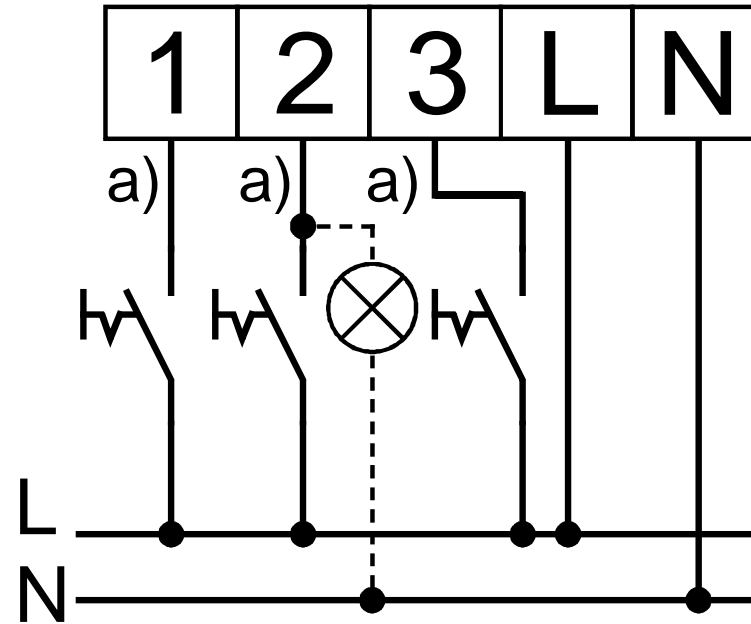

EC 40/20/60 F SS-1464

3	60 m ³ /h	
2	40 m ³ /h	 
1	20 m ³ /h	

a) manuell Ein

a) ON manually

a) Mode manuel forcé