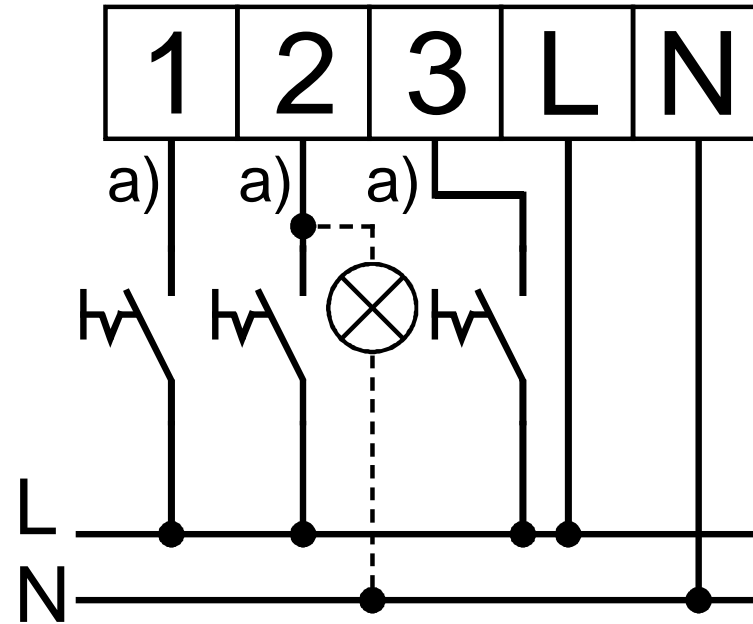

EC 45/25/60 F SS-1465

3	60 m ³ /h	
2	45 m ³ /h	 
1	25 m ³ /h	

a) manuell Ein

a) ON manually

a) Mode manuel forcé