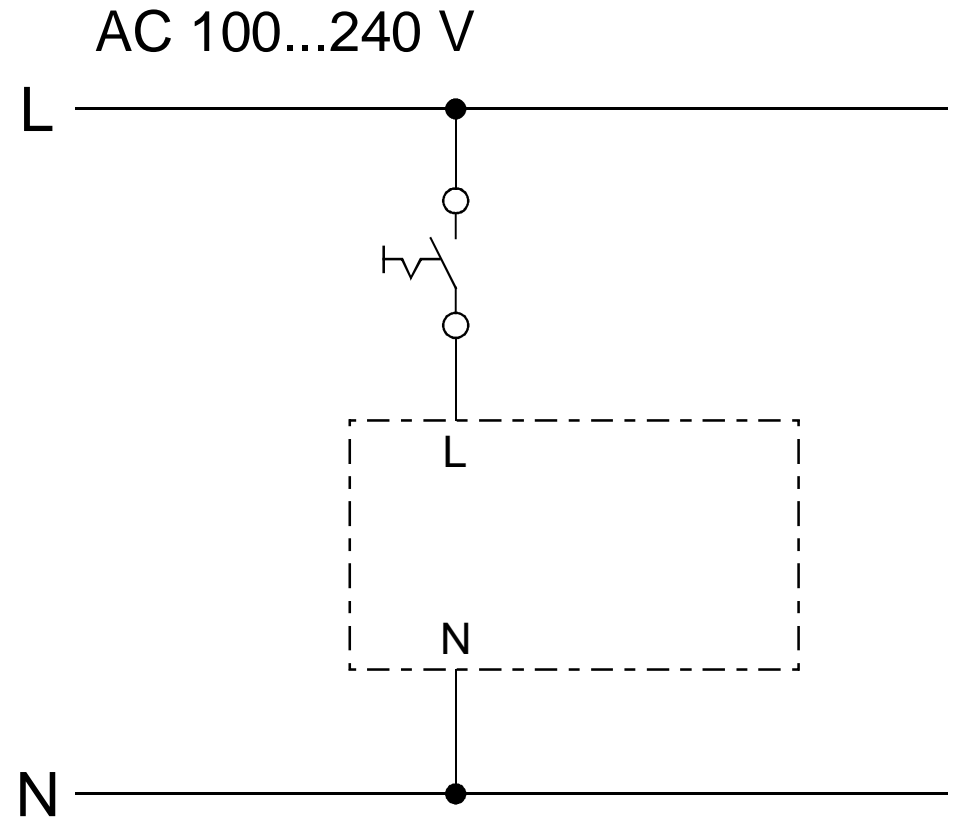

RVMD .../24V

RVMD .../230V

- Netz aus, Klappe schließt selbstständig
- Supply off, Shutter closes automatically
- Coupure d'alimentation fermeture automatique du volet