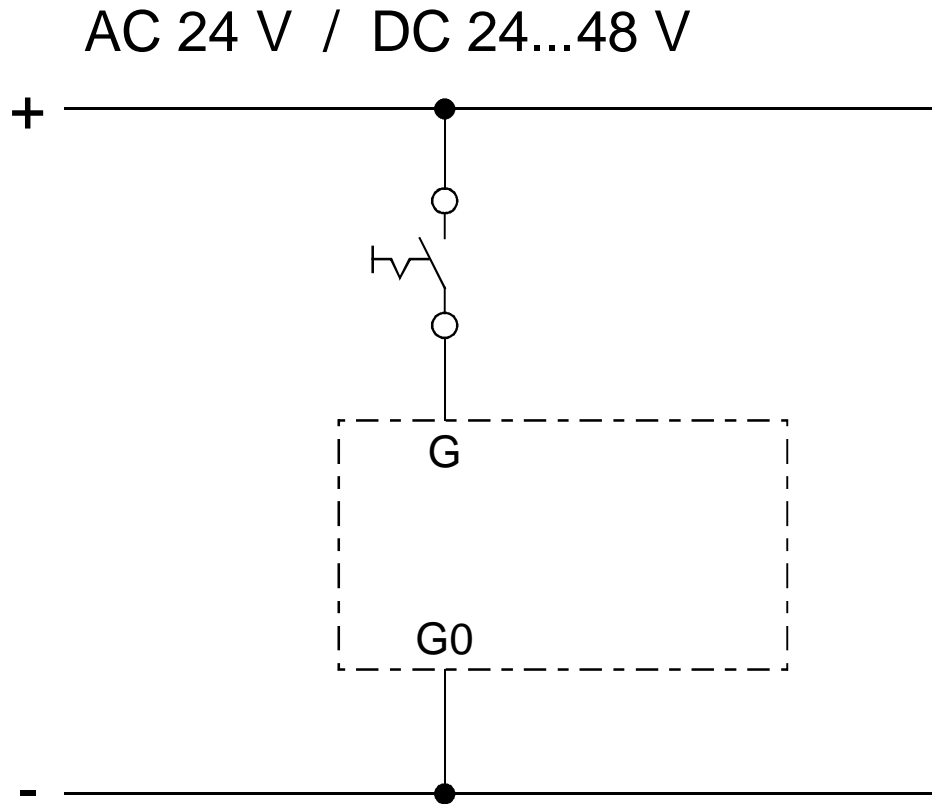

RVMD .../24V

RVMD .../230V

- Netz aus, Klappe schließt selbstständig
- Supply off, Shutter closes automatically
- Coupure d'alimentation fermeture automatique du volet