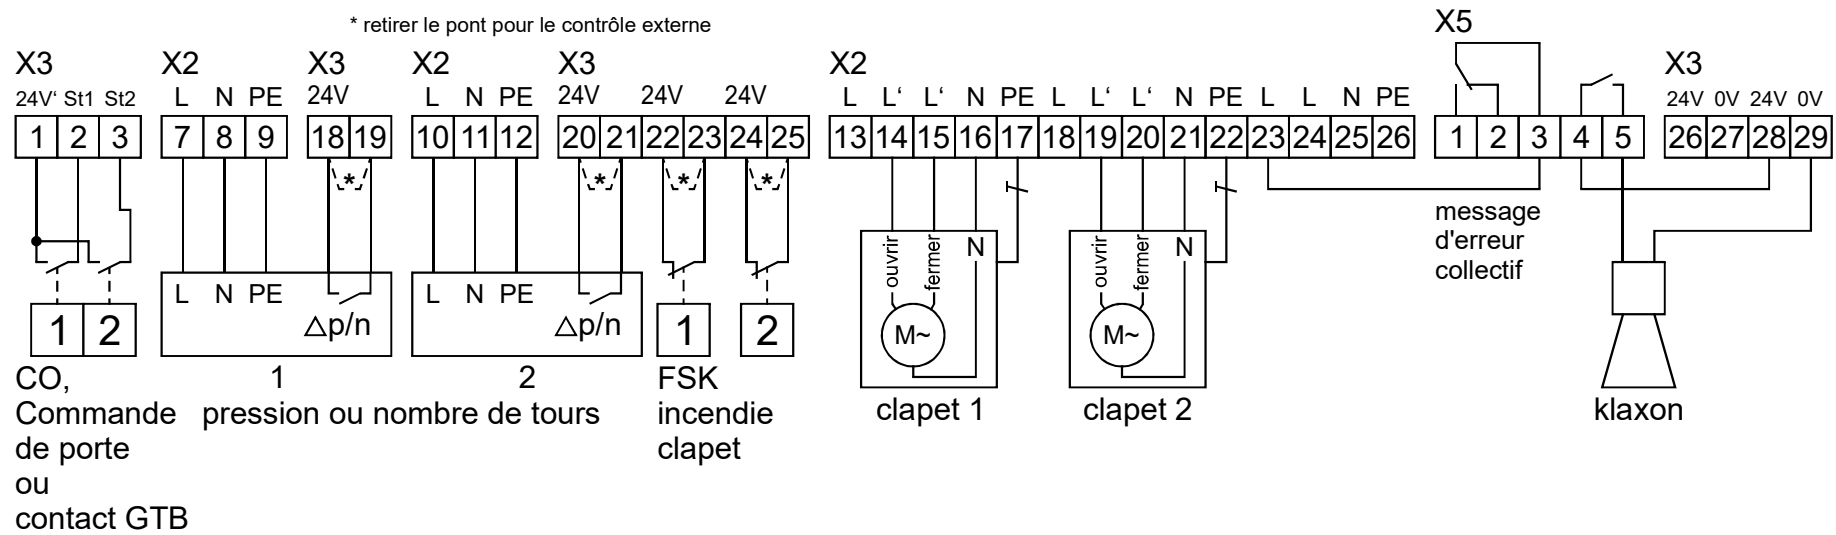

# LS-D EC

\* bei externer Ansteuerung Brücke entfernen

\* bei externer Ansteuerung Brücke entfernen

\* bei externer Ansteuerung Brücke entfernen

# LS-D EC

\* remove bridge for external control

\* remove bridge for external control

\* remove bridge for external control

# LS-D EC

\* retirer le pont pour le contrôle externe

\* retirer le pont pour le contrôle externe

\* retirer le pont pour le contrôle externe

S'il n'y a qu'une seule alimentation,  
une boîte de distribution séparée avec  
les fusibles de secours appropriés  
doit être installée sur le site.