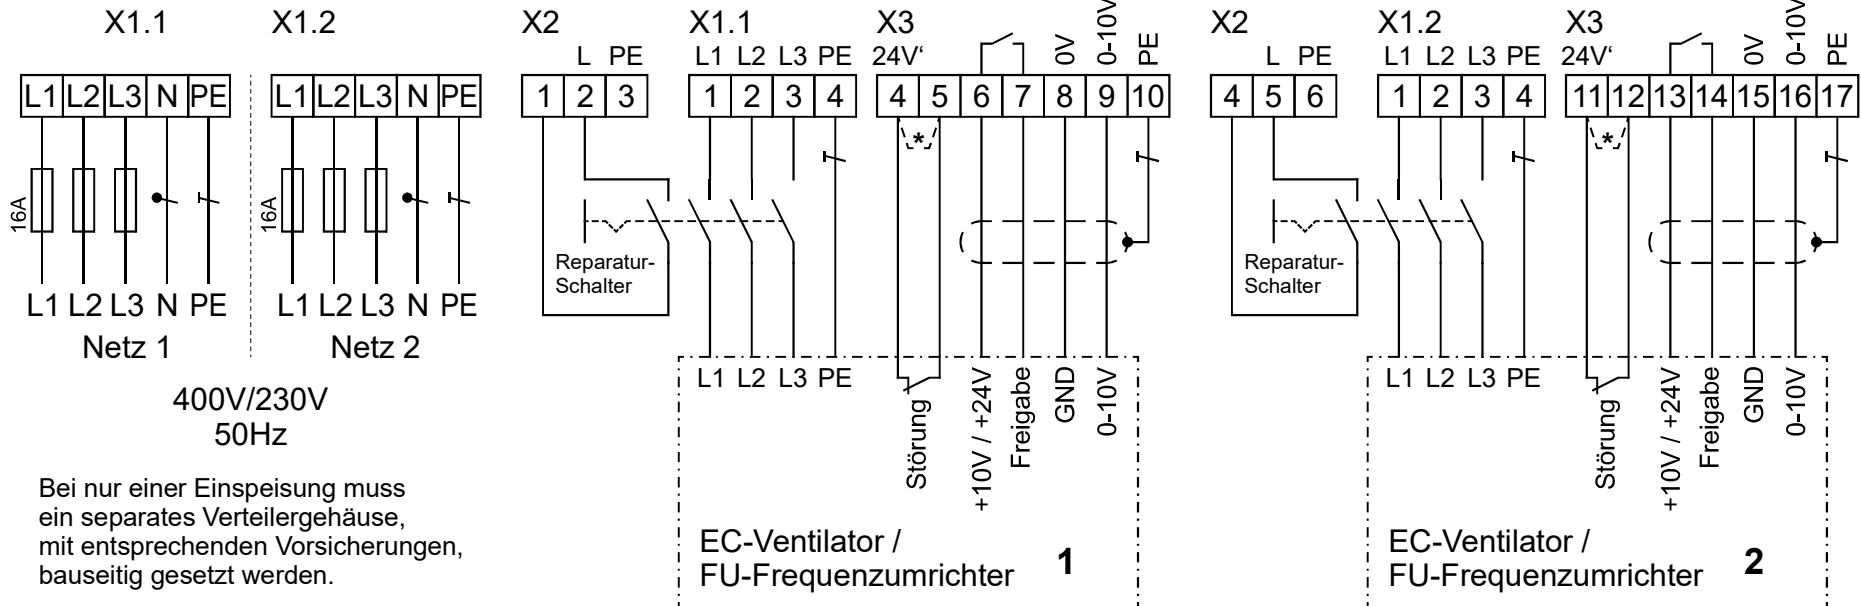

# LS-D EC

\* bei externer Ansteuerung Brücke entfernen

\* bei externer Ansteuerung Brücke entfernen

\* bei externer Ansteuerung Brücke entfernen

# LS-D EC

\* remove bridge for external control

\* remove bridge for external control

\* remove bridge for external control

# LS-D EC

\* retirer le pont pour le contrôle externe

\* retirer le pont pour le contrôle externe

\* retirer le pont pour le contrôle externe

S'il n'y a qu'une seule alimentation,  
une boîte de distribution séparée avec  
les fusibles de secours appropriés  
doit être installée sur le site.