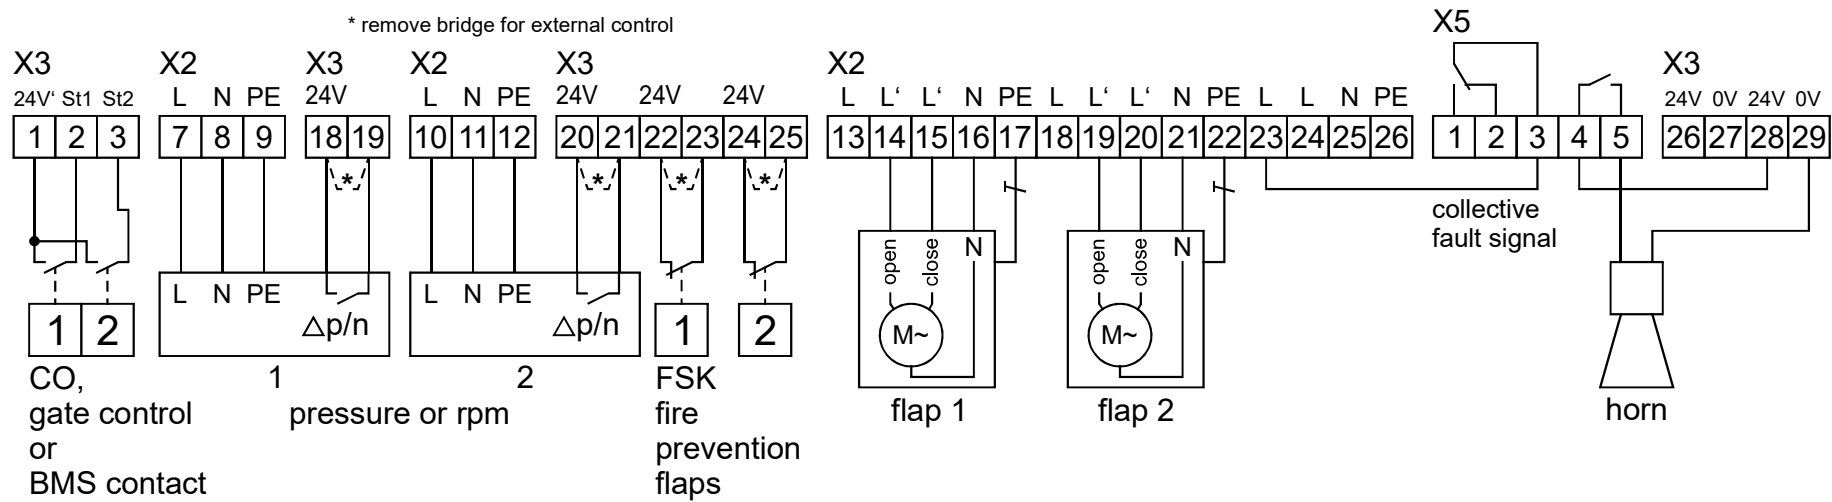

# LS-D EC

\* bei externer Ansteuerung Brücke entfernen

\* bei externer Ansteuerung Brücke entfernen

\* bei externer Ansteuerung Brücke entfernen

# LS-D EC

\* remove bridge for external control

\* remove bridge for external control

\* remove bridge for external control

# LS-D EC

\* retirer le pont pour le contrôle externe

\* retirer le pont pour le contrôle externe

\* retirer le pont pour le contrôle externe

S'il n'y a qu'une seule alimentation,  
une boîte de distribution séparée avec  
les fusibles de secours appropriés  
doit être installée sur le site.