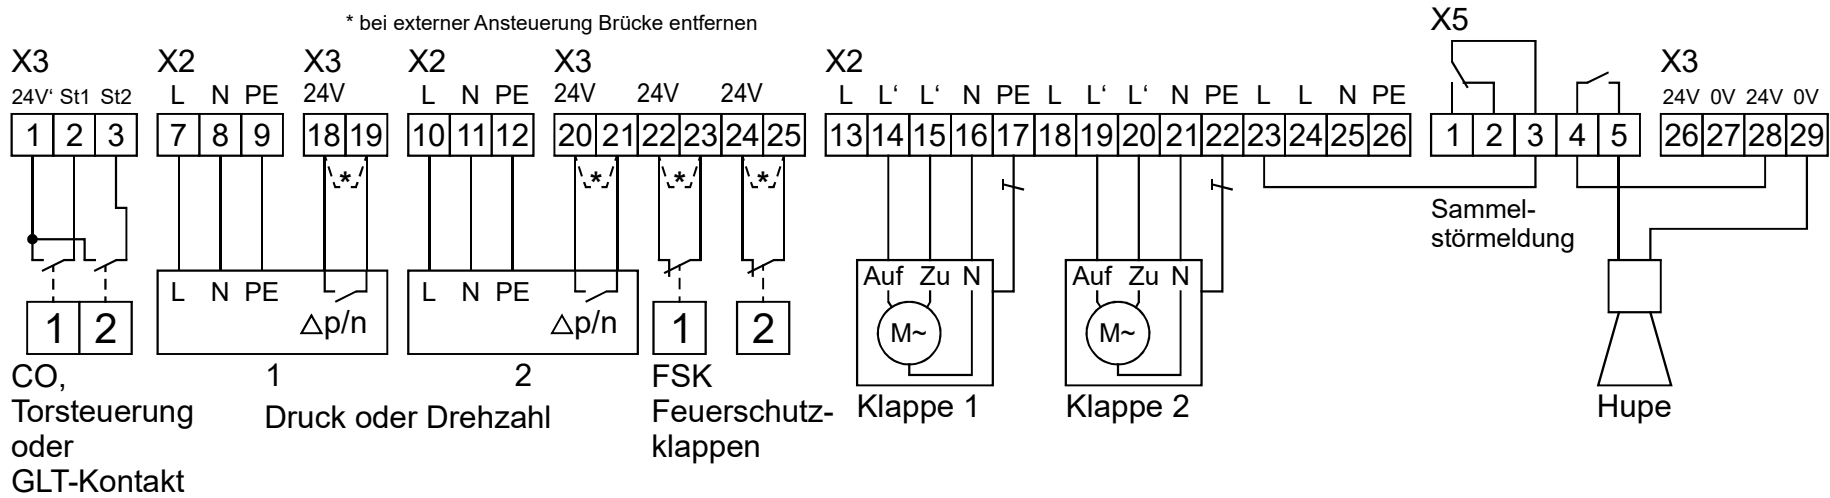

# LS-D EC

\* bei externer Ansteuerung Brücke entfernen

\* bei externer Ansteuerung Brücke entfernen

\* bei externer Ansteuerung Brücke entfernen

# LS-D EC

\* remove bridge for external control

\* remove bridge for external control

\* remove bridge for external control

# LS-D EC

\* retirer le pont pour le contrôle externe

\* retirer le pont pour le contrôle externe

\* retirer le pont pour le contrôle externe

S'il n'y a qu'une seule alimentation,  
une boîte de distribution séparée avec  
les fusibles de secours appropriés  
doit être installée sur le site.