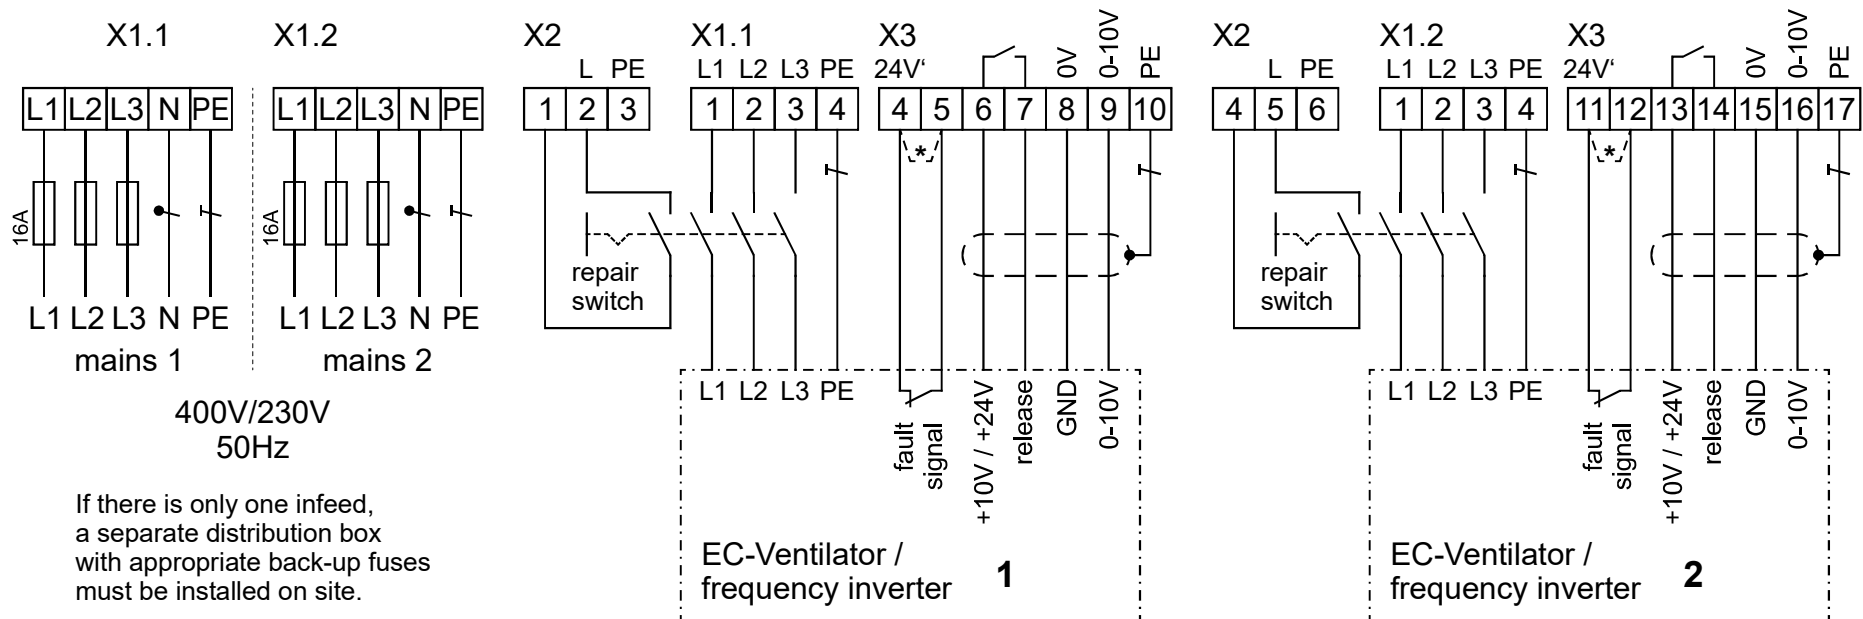

# LS-D EC

\* bei externer Ansteuerung Brücke entfernen

\* bei externer Ansteuerung Brücke entfernen

\* bei externer Ansteuerung Brücke entfernen

# LS-D EC

\* remove bridge for external control

\* remove bridge for external control

\* remove bridge for external control

# LS-D EC

\* retirer le pont pour le contrôle externe

\* retirer le pont pour le contrôle externe

\* retirer le pont pour le contrôle externe

S'il n'y a qu'une seule alimentation,  
une boîte de distribution séparée avec  
les fusibles de secours appropriés  
doit être installée sur le site.