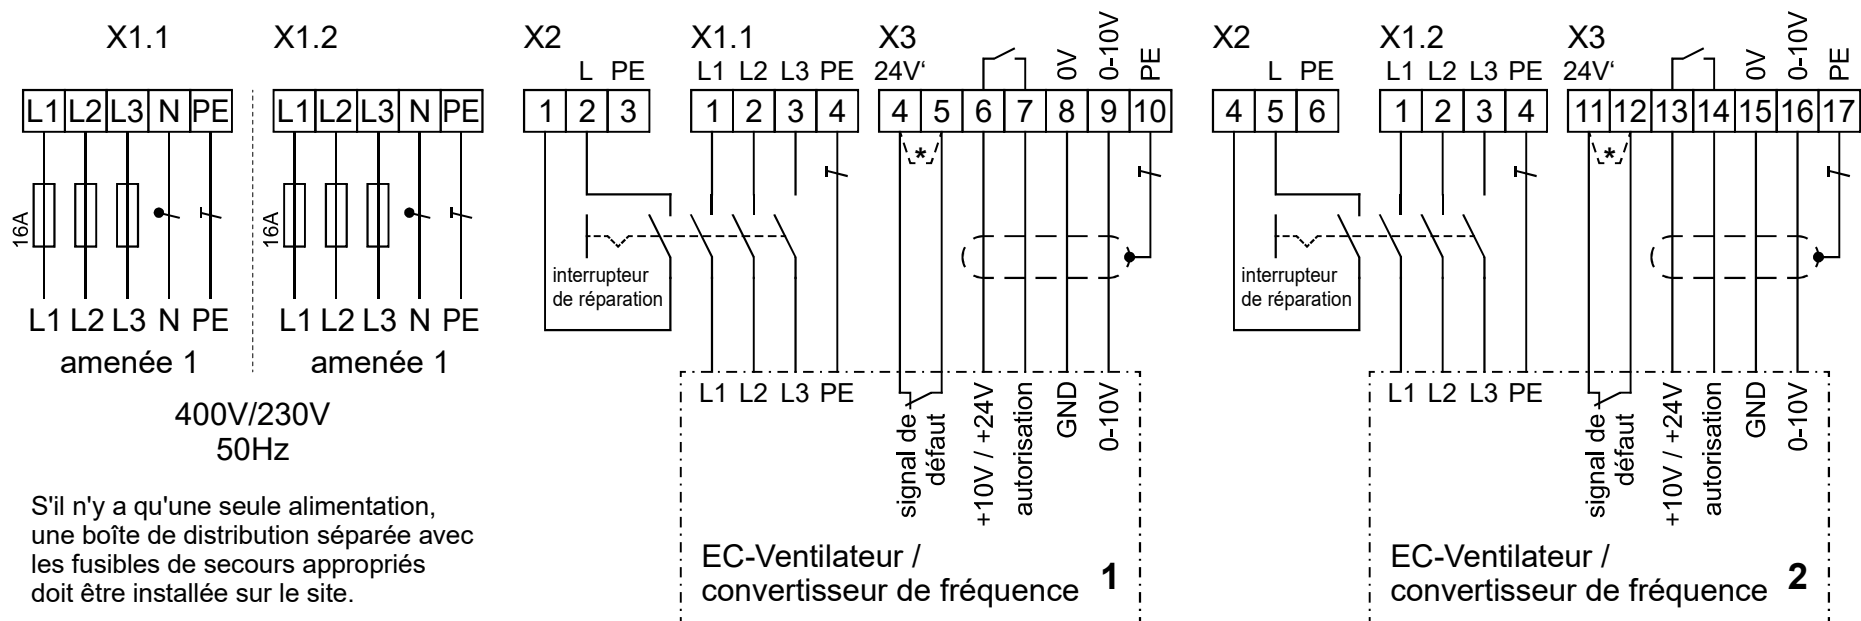

# LS-D EC

\* bei externer Ansteuerung Brücke entfernen

\* bei externer Ansteuerung Brücke entfernen

\* bei externer Ansteuerung Brücke entfernen

# LS-D EC

\* remove bridge for external control

\* remove bridge for external control

\* remove bridge for external control

# LS-D EC

\* retirer le pont pour le contrôle externe

\* retirer le pont pour le contrôle externe

\* retirer le pont pour le contrôle externe

S'il n'y a qu'une seule alimentation,  
une boîte de distribution séparée avec  
les fusibles de secours appropriés  
doit être installée sur le site.