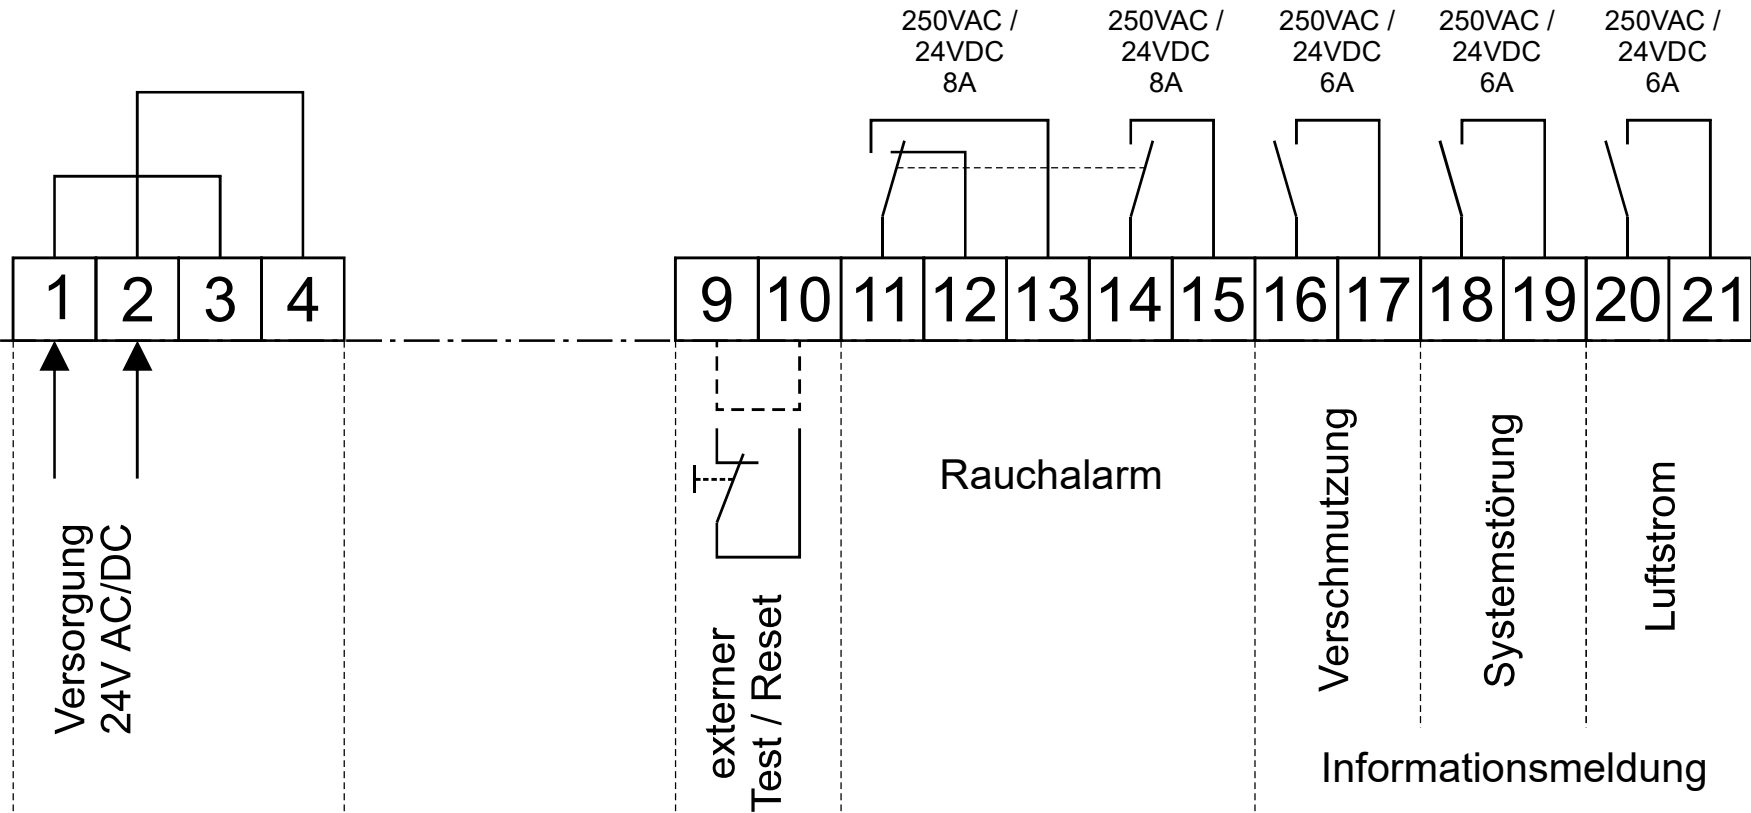

KRM

Darstellung spannungslos
Kombination 230V / 24V nicht zulässig !
Siehe Betriebsvorschrift !

KRM

presentation without voltage
combination 230V / 24V not allowed !
see operating instructions !

KRM

⚡ représentation sans tension électrique
combinaison 230V / 24V non autorisée !
voir le mode d'emploi !