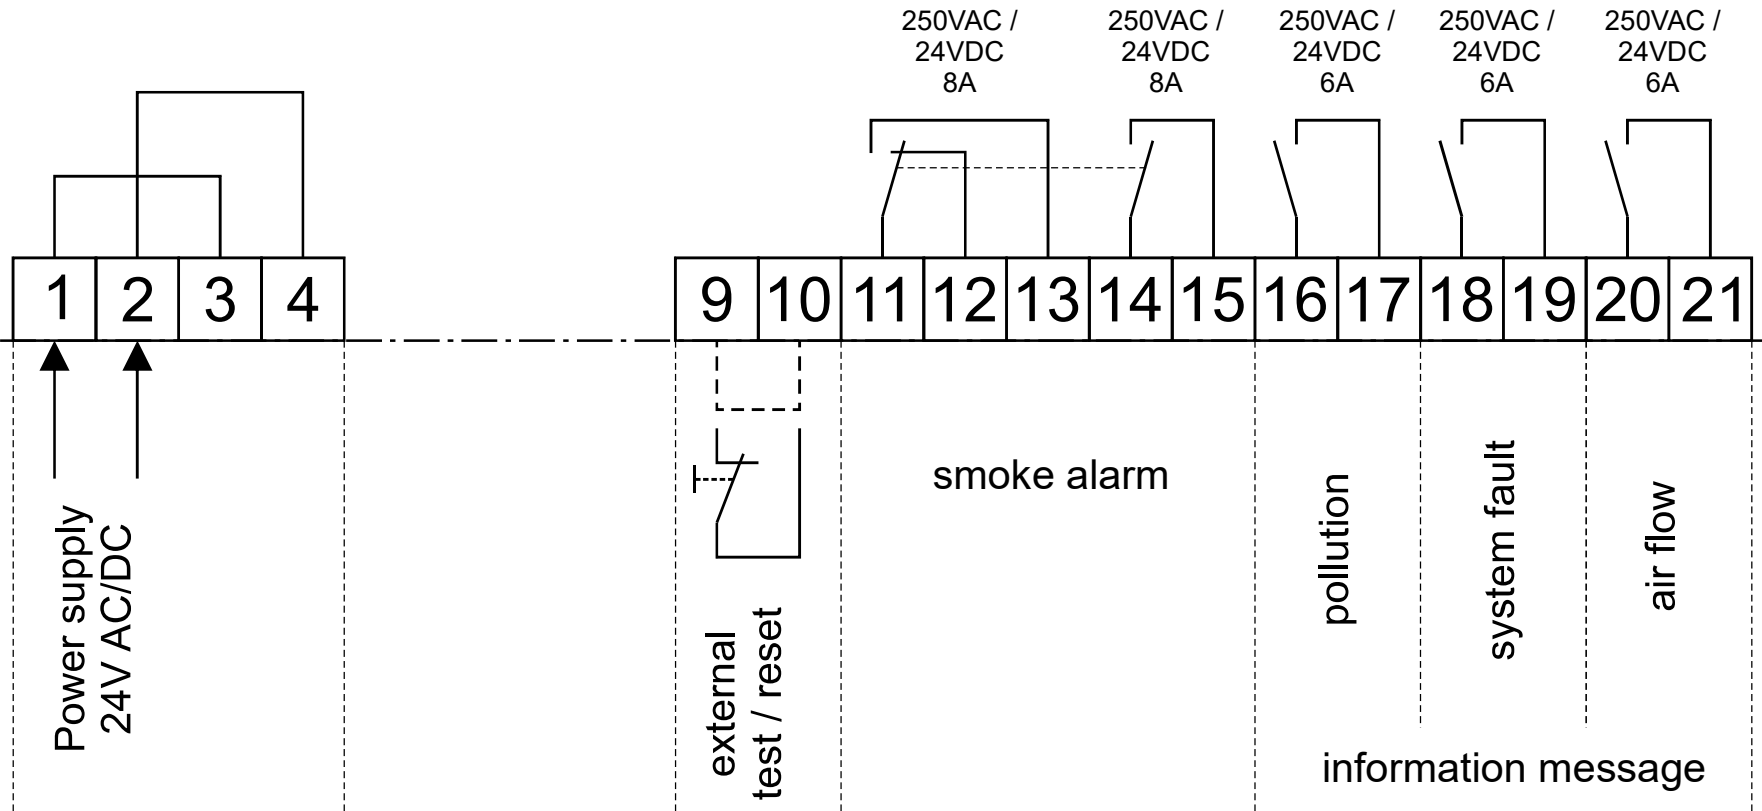

KRM

Darstellung spannungslos
Kombination 230V / 24V nicht zulässig !
Siehe Betriebsvorschrift !

KRM

presentation without voltage
combination 230V / 24V not allowed !
see operating instructions !

KRM

⚡ représentation sans tension électrique
combinaison 230V / 24V non autorisée !
voir le mode d'emploi !