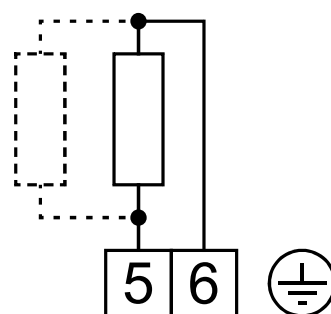

EHR-R ... 1~ 230V

Heizregister / Electric heater battery / Batterie de chauffe électr.

EHR-R 0,6/100 = 2 x 0,3 kW  
0,9/125 = 1 x 0,6 kW  
+ 1 x 0,3 kW  
1,2/125 = 2 x 0,6 kW  
1,2/160 = 1 x 1,2 kW  
2,4/160 = 2 x 1,2 kW  
1,2/200 = 1 x 1,2 kW  
2,0/200 = 2 x 1,0 kW

1-2 Heizstäbe  
1-2 Heating coils  
1-2 Éléments chauffants

Temperaturbegrenzer  
Thermal cutout  
Limiteur de température

1~ 230V L1 N PE