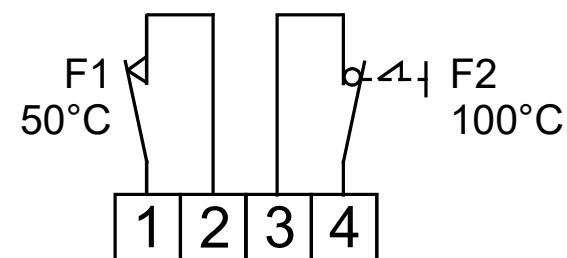

EHR-R ... 1~ 230V

Heizregister / Electric heater battery / Batterie de chauffe électr.

EHR-R 0,6/100 = 2 x 0,3 kW  
0,9/125 = 1 x 0,6 kW  
+ 1 x 0,3 kW  
1,2/125 = 2 x 0,6 kW  
1,2/160 = 1 x 1,2 kW  
2,4/160 = 2 x 1,2 kW  
1,2/200 = 1 x 1,2 kW  
2,0/200 = 2 x 1,0 kW

1-2 Heizstäbe  
1-2 Heating coils  
1-2 Éléments chauffants

Temperaturbegrenzer  
Thermal cutout  
Limiteur de température

1~ 230V L1 N PE