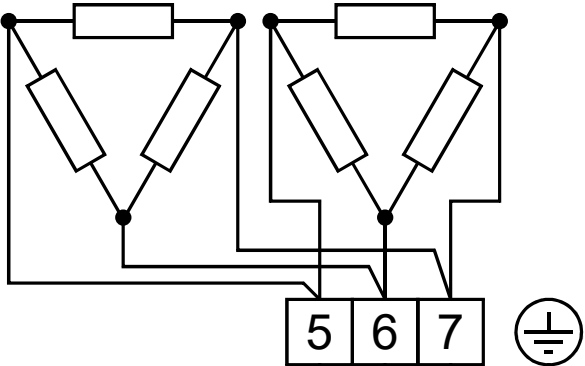

EHR-R ... 3~ 400V

Heizregister / Electric heater battery / Batterie de chauffe élect.

EHR-R  
9/355 = 6 x 1,5 kW  
9/400 = 6 x 1,5 kW

Heizstäbe / Heating coils  
Éléments chauffants

Temperaturbegrenzer  
Thermal cutout  
Limiteur de température

3~ 400V L1 L2 L3 PE

85499 394 SS-1589 17.12.24

de en fr