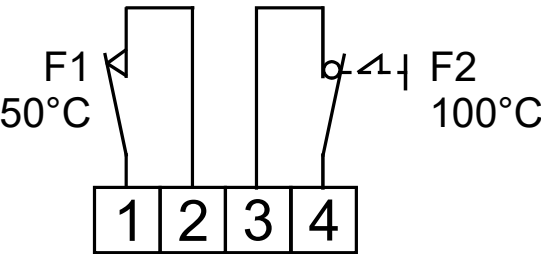

EHR-R ... 3~ 400V

Heizregister / Electric heater battery / Batterie de chauffe élect.

EHR-R  
9/355 = 6 x 1,5 kW  
9/400 = 6 x 1,5 kW

Heizstäbe / Heating coils  
Éléments chauffants

Temperaturbegrenzer  
Thermal cutout  
Limiteur de température

3~ 400V L1 L2 L3 PE

85499 394 SS-1589 17.12.24

de en fr