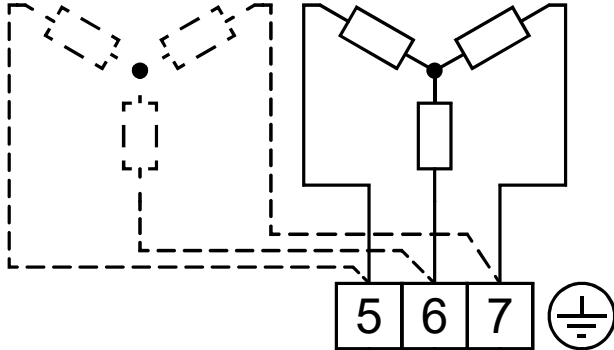

EHR-K ... 3~ 400V

Heizregister / Electric heater battery / Batterie de chauffe électr.

Heizstäbe / Heating coils / Eléments chauffants

EHR-K 9/50/30	-	3 x 3kW
EHR-K 15/60/30	3 x 2kW	3 x 3kW

Temperaturbegrenzer
Thermal cutout
Limiteur de température

3~ 400V 50Hz L1 L2 L3 PE