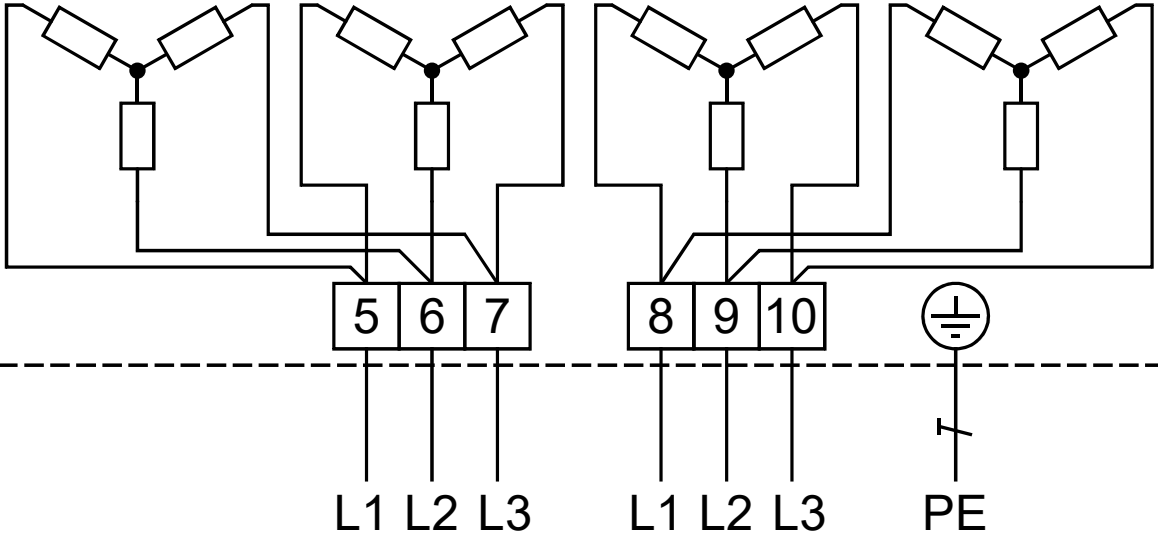

EHR-K ... 3~ 400V

Heizregister / Electric heater battery / Batterie de chauffe électr.

Heizstäbe / Heating coils / Eléments chauffants

EHR-K 24/50/25	3 x 2kW	3 x 2kW	3 x 2kW	3 x 2kW
EHR-K 30/60/30	3 x 2kW	3 x 3kW	3 x 3kW	3 x 2kW

Temperaturbegrenzer  
 Thermal cutout  
 Limiteur de température

85499 398 SS-1592 17.12.24

3~ 400V 50Hz