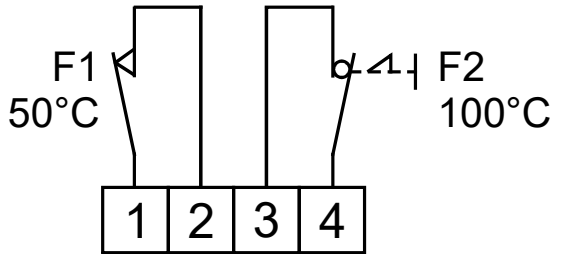

EHR-K ... 3~ 400V

Heizregister / Electric heater battery / Batterie de chauffe électr.

Heizstäbe / Heating coils / Eléments chauffants

EHR-K 24/50/25	3 x 2kW	3 x 2kW	3 x 2kW	3 x 2kW
EHR-K 30/60/30	3 x 2kW	3 x 3kW	3 x 3kW	3 x 2kW

Temperaturbegrenzer  
 Thermal cutout  
 Limiteur de température

85499 398 SS-1592 17.12.24

3~ 400V 50Hz