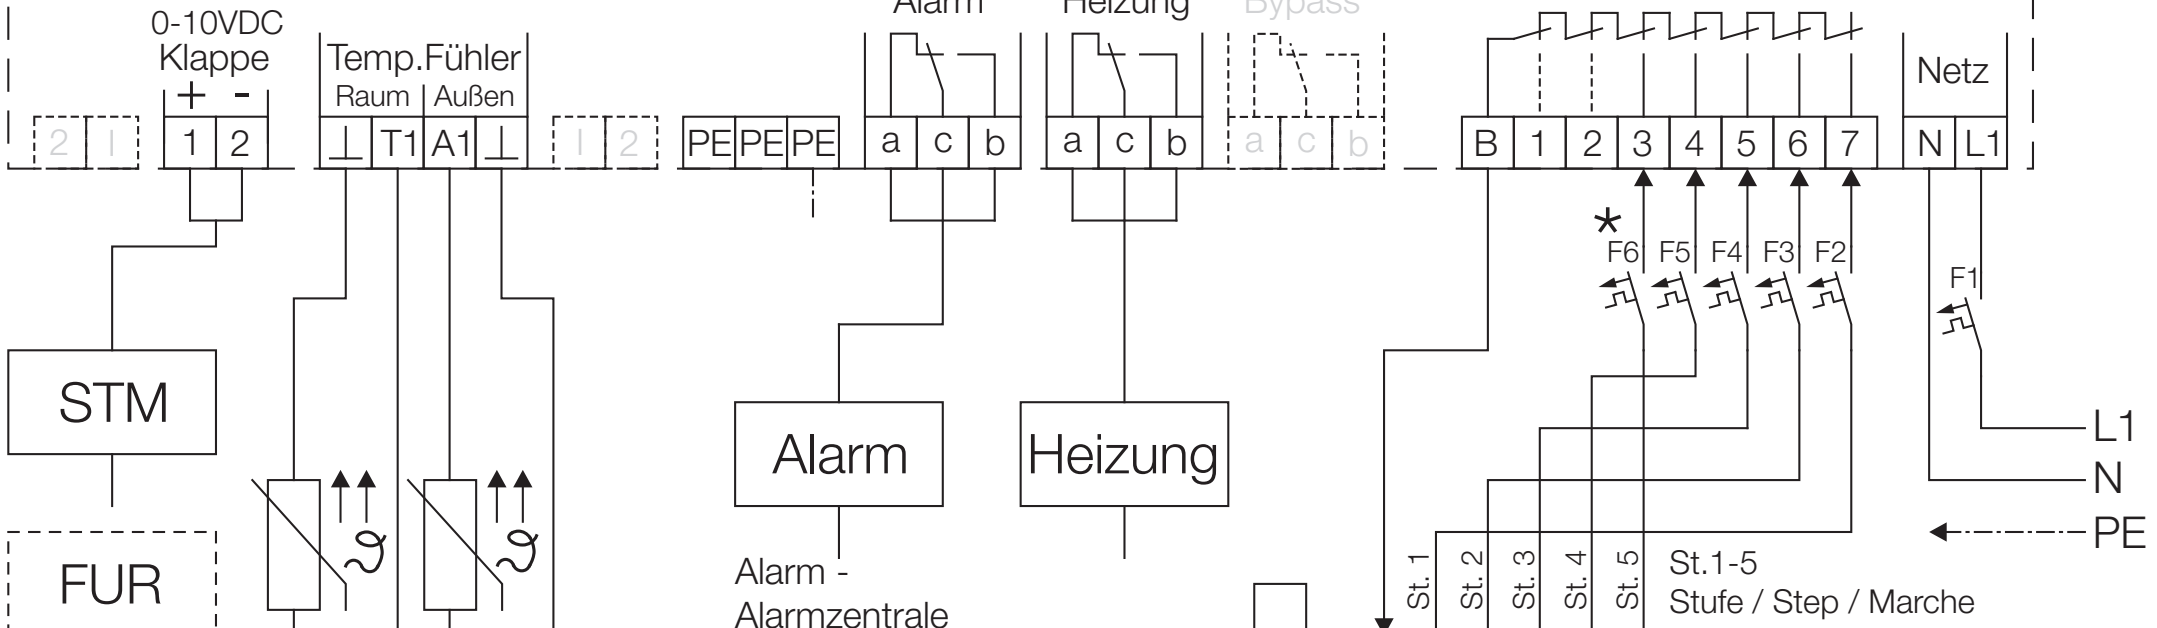

EST

STM -
Stellmotor
Servo motor
Servomoteur

FUR -
Frequenzumrichter
Frequency inverters
Variateur de fréquence

TF1A -
Temperaturfühler
Temperature sensor
Sonde de température

Alarm -
Alarmzentrale
Alarm central
Alarme centrale

Heizung /-Steuerung -
Heater / Control
Caufrage / Commande

*F2-F6
- nur bei KTRW ohne interne Leitungsschutzschalter notwendig
- only required using KTRW without protection switch
- Seulement nécessaire pour KTRW sans disjoncteur d'alimentation