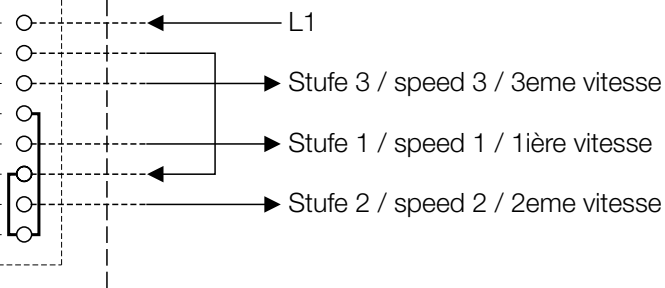

DSZ Art.Nr.01598

Anschlußbeispiel

Wiring example

Exemple de branchement

Hinweis / note / notice:

DSZ ⇒ ZEB 350 SS-412.1

DSZ ⇒ ZEB EC SS-734