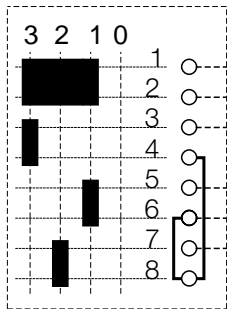

DSZ Art.Nr.01598

Anschlußbeispiel

Wiring example

Exemple de branchement

Hinweis / note / notice:

DSZ ⇒ ZEB 350 SS-412.1

DSZ ⇒ ZEB EC SS-734